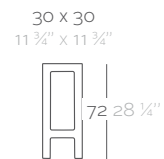

JUT Table 60  
JUT Mesa 60

JUT Table 90  
JUT Mesa 90

JUT Table 180  
JUT Mesa 180

JUT Table 280  
JUT Mesa 280

JUT Stool  
JUT Taburete

JUT Table 50  
JUT Mesa 50

	BASIC <b>B</b>	FOC <b>F</b>	ACOLCHADO
Armchair Butaca	44401	44401F	44501
Sofa Sofá	44402	44402F	44502
Table 120 Mesa 120	44403	44403F	-
Chair Silla	44409	44409F	44509
Armchair Sillón	44408	44408F	44408
Table 90 Mesa 90	44410	44410F	-
Table 180 Mesa 180	44406	44406F	-
Table 280 Mesa 280	44407	44407F	-
Sun Chair Tumbona	44404	44404F	44504
Table 60 Mesa 60	44405	44405F	-
Stool Taburete	44412	44412F	-
Table 50 Mesa 50	44411	44411F	-