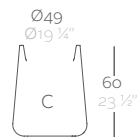

VESSEL ROUNDS HIGH VASIJAS REDONDAS ALTAS

Round high Ø19 1/4"  
Redonda alta Ø49 cm

Round high Ø24"  
Redonda alta Ø61 cm

Round high Ø28 3/4"  
Redonda alta Ø73 cm

	L Gal	C (d x h) cm in	AIGUA	AIRE	FOC	LLUM	LED RGB
Redonda alta Ø49 x 60 cm Round high Ø19 1/4" x 23 1/2"	20 5 1/4	Ø32 x 28 Ø12 1/2" x 11"	42214R <sup>ab</sup>	42214A <sup>ab</sup>	42214RF <sup>ab</sup>	42214W <sup>abi</sup>	42214L <sup>abi</sup>
Redonda alta Ø61 x 75 cm Round high Ø24" x 29 1/2"	36 9 1/2	Ø40 x 32 Ø15 3/4" x 12 1/2"	42215R <sup>ab</sup>	42215A <sup>ab</sup>	42215RF <sup>ab</sup>	42215W <sup>abi</sup>	42215L <sup>abi</sup>
Redonda alta Ø73 x 90 cm Round high Ø28 3/4" x 35 1/2"	53 14	Ø48 x 39 Ø19" x 15 1/4"	42216R <sup>ab</sup>	42216A <sup>ab</sup>	42216RF <sup>ab</sup>	42216W <sup>abi</sup>	42216L <sup>abi</sup>