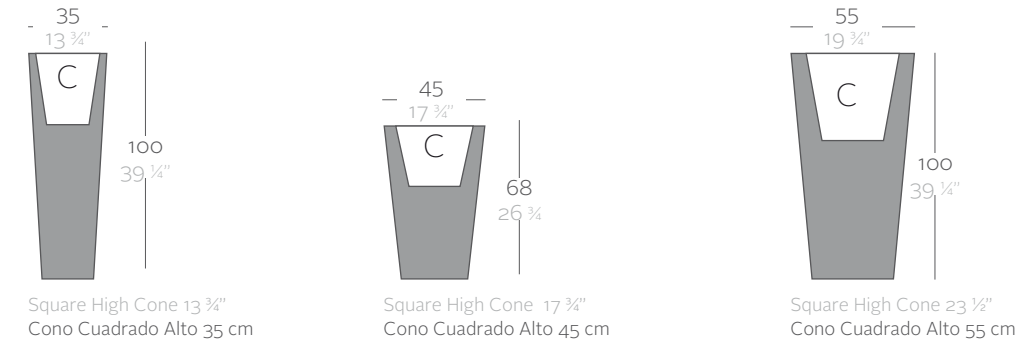

SQUARE HIGH CONE CONO CUADRADO ALTO

	L Gal	C (d x h) cm in	AIGUA	AIRE	FOC	LLUM	LED RGB
Cono Cuadrado Alto 35 x 100 cm High Cone 19 3/4" x 39 1/4"	22 5 3/4	28 x 33 11" x 13"	41235R^b	41235A	41235RF^b	41235W^{bi}	41235L^{bi}
Cono Cuadrado Alto 45 x 68 cm High Cone 15 3/4" x 16"	32 8 1/2	34 x 38 9 1/2" x 15"	41245R^b	41245A	41245RF^b	41245W^{bi}	41245L^{bi}
Cono Cuadrado Alto 55 x 100 cm High Cone 19 3/4" x 39 1/4"	60 15 3/4	42 x 46 16 1/2" x 18"	41255R^b	41255A	41255RF^b	41255W^{bi}	41255L^{bi}