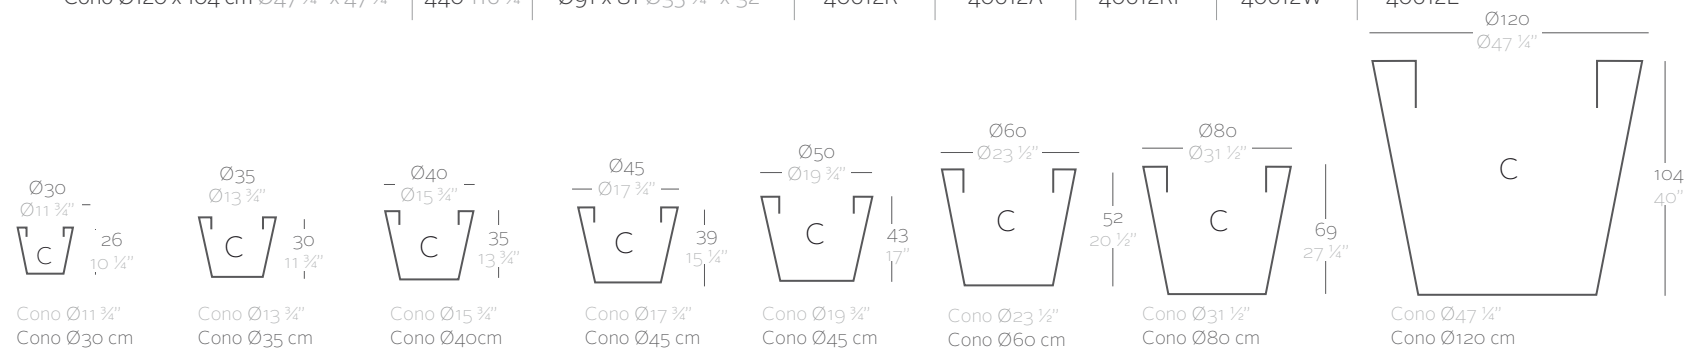

L Gal	C (d x h) cm in	FANG	FANG LACADAS
Cono Ø30 x 26 cm Ø11 3/4" x 10 1/4"	12 3 1/4	Ø25 x 26 Ø9 3/4" x 10 1/4"	40630	40630F
Cono Ø35 x 30 cm Ø13 3/4" x 11 3/4"	20 5 1/4	Ø29 x 30 Ø11 1/2" x 11 3/4"	40635	40635F
Cono Ø40 x 35 cm Ø15 3/4" x 13 3/4"	30 8	Ø33 x 35 Ø13" x 13 3/4"	40640	40640F
Cono Ø45 x 39 cm Ø17 3/4" x 15 1/4"	45 12	Ø37 x 39 Ø14 1/2" x 15 1/4"	40645	40645F
Cono Ø50 x 43 cm Ø19 3/4" x 17"	60 15 3/4	Ø42 x 43 Ø16 1/2" x 17"	40650	40650F
Cono Ø60 x 52 cm Ø23 1/2" x 20 1/2"	100 26 1/2	Ø51 x 52 Ø20" x 20 1/2"	40660	40660F
Cono Ø80 x 40 cm Ø31 1/2" x 31 1/2"	250 66	Ø69 x 69 Ø27 1/4" x 27 1/4"	40680	40680F
Cono Ø120 x 120 cm Ø47 1/4" x 47 1/4"	820 216 3/4	Ø103 x 104 Ø40 1/2" x 41"	40612	40612F