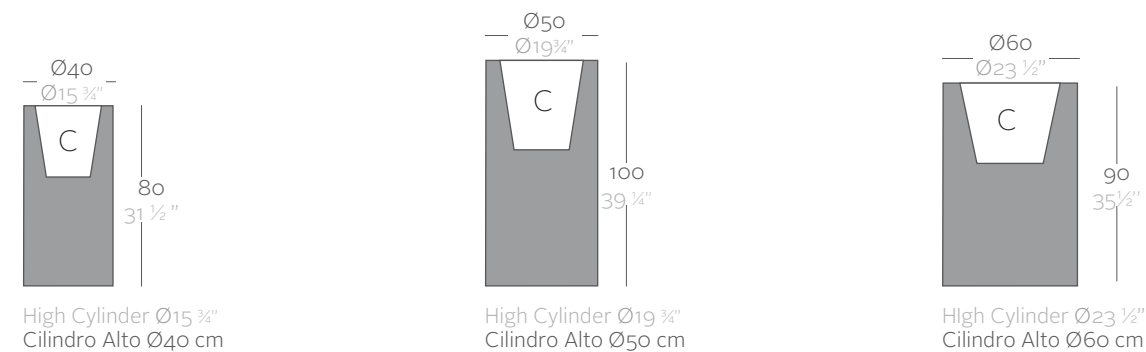

HIGH CYLINDER CILINDRO ALTO

	L Gal	C (d x h) cm in	AIGUA	AIRE	FOC	LLUM	LED RGB
Cilindro Ø40 x 80 cm High Cylinder Ø15 3/4" x 16"	17 4 1/2	Ø30 x 32 Ø11 3/4" x 12 1/2"	40441R^b	40441A	40441RF^b	40441W^{bi}	40441L^{bi}
Cilindro Ø50 x 100 cm High Cylinder Ø19 3/4" x 39 1/4"	31 8	Ø38 x 39 Ø15" x 15 1/4"	40451R^b	40451A	40451RF^b	40451W^{bi}	40451L^{bi}
Cilindro Ø60 x 90 cm High Cylinder Ø23 1/2" x 35 1/2"	60 15 3/4"	Ø46 x 46 Ø18" x 18"	40460R^b	40460A	40460RF^b	40460W^{bi}	40460L^{bi}