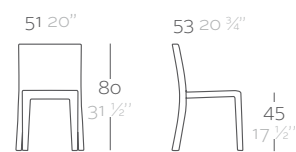

JUT Chair
JUT Silla