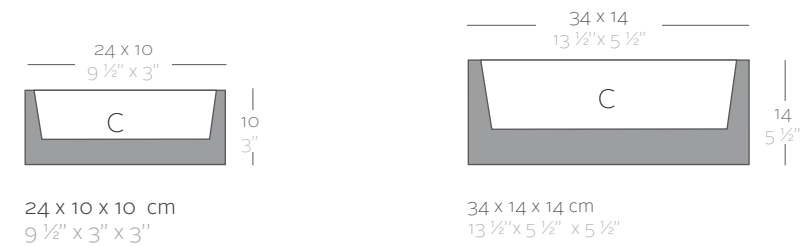

JARDINIERE JARDINERA NANO

	L Gal	C (d x h) cm in	NANO	NANO FOC	NANO LED
24 x 10 x 10 cm 9 1/2" x 3" x 3"	1 0,2	22 x 8 x 6 8 1/2" x 3 1/4" x 2 1/2"	41610A	41610F	41610W
34 x 14 x 14 cm 13 1/2" x 5 1/2" x 5 1/2"	2,5 0,6	31 x 11 x 9 12 1/4" x 4" x 3 1/2"	41614A	41614F	41614W