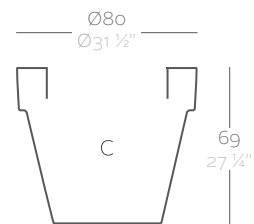

Maceta Ø31 1/2"
Maceta Ø80 cm