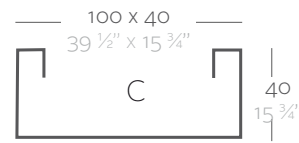

Jardinière 39 1/2" x 15 3/4"
Jardinera 100 x 40 cm