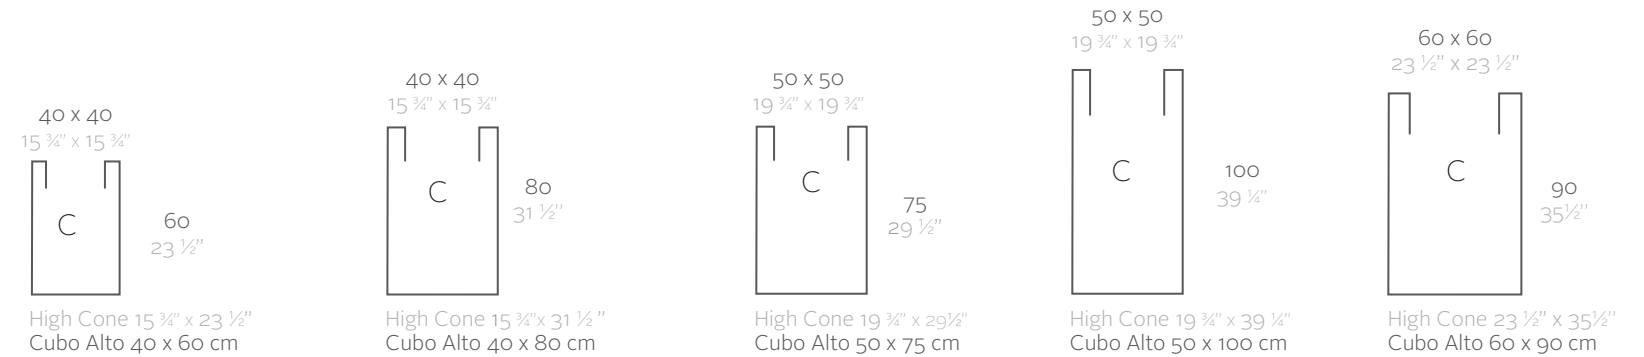

L Gal	C (d x h) cm in	FANG	FANG LACADA
Cubo Alto 40 x 60 cm High Cone 15 3/4" x 23 1/2"	94 25	∅ 32 x 60 14 1/2" x 23 1/2"	41440	41440F
Cubo Alto 40 x 80 cm High Cone 15 3/4" x 31 1/2"	127 33 1/2	∅ 30 x 80 11 3/4" x 31 1/2"	41441	41441F
Cubo Alto 50 x 75 cm High Cone 19 3/4" x 29 1/2"	184 48 1/2	∅ 40 x 75 15 3/4" x 29 1/2"	41450	41450F
Cubo Alto 50 x 100 cm High Cone 19 3/4" x 39 1/4"	249 66	∅ 38 x 100 15" x 39 1/4"	41451	41451F
Cubo Alto 60 x 90 cm High Cone 23 1/2" x 35 1/2"	320 84 1/2	∅ 48 x 90 19" x 35 1/2"	41460	41460F

a_incluye ruedas
b_incluye sistema de autorriego
i_posibilidad de cable transparente e interruptor para interior

a_casters included
b_self-watering included
Loption of transparent cable & switch for indoor