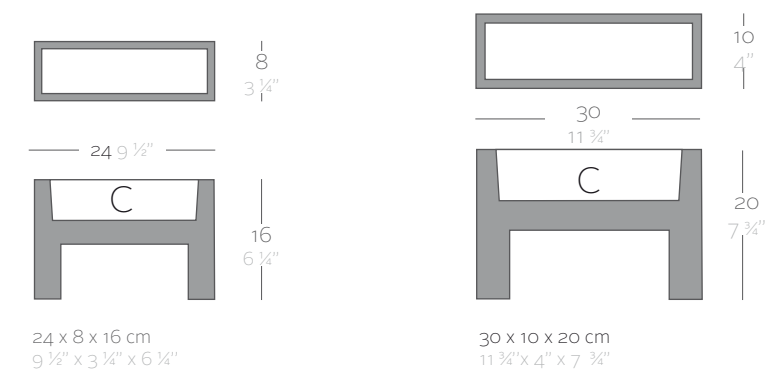

MURO MURO NANO

	L Gal	C (d x h) cm in	NANO	NANO FOC	NANO LED
24 x 8 x 16 cm 9 1/2" x 3 1/4" x 6 1/4"	0,8 0,2	22 x 6 x 7 8 1/2" x 2 1/2" x 2 1/2"	42608A	42608F	42608W
30 x 10 x 20 cm 11 3/4" x 4" x 7 3/4"	1,5 0,4	28 x 8 x 8 11" x 3 1/4" x 3 1/4"	42610A	42610F	42610W

a_incluye ruedas
b_incluye sistema de autorriego
i_posibilidad de cable transparente e interruptor para interior

a_casters included
b_self-watering included
i_option of transparent cable & switch for indoor