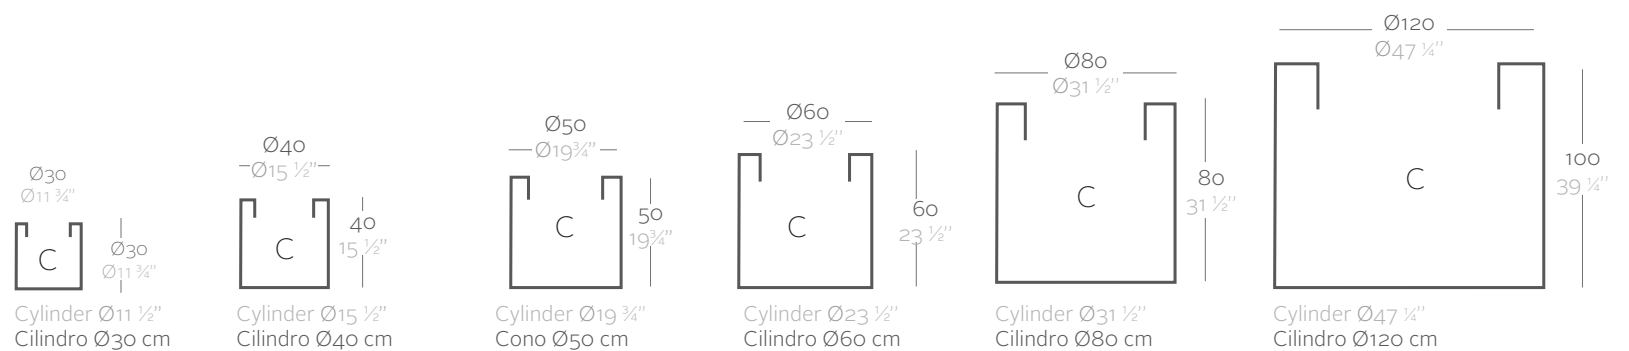

L Gal	C (d x h) cm in	FANG	FANG LACADA
Cylinder Ø11 3/4" x 11 3/4" Cilindro Ø30 x 30 cm	20 50 1/2	Ø24 x 30 Ø9 1/2" x 11 3/4"	40330	40330F
Cylinder Ø15 3/4" x 15 3/4" Cilindro Ø40 x 40 cm	50 13	Ø33 x 60 Ø13" x 23 1/2"	40340	40340F
Cylinder Ø19 3/4" x 19 3/4" Cilindro Ø50 x 50 cm	100 36 1/2	Ø42 x 50 Ø16 1/2" x 19 3/4"	40350	40350F
Cylinder Ø23 1/2" x 23 1/2" Cilindro Ø60 x 60 cm	170 45	Ø52 x 60 Ø20 1/2" x 23 1/2"	40360	40360F
Cylinder Ø31 1/2" x 31 1/2" Cilindro Ø80 x 80 cm	400 105	Ø70 x 80 Ø27 1/2" x 31 1/2"	40380	40380F
Cylinder Ø23 1/2" x 23 1/2" Cilindro Ø120 x 100 cm	1100 290 1/2	Ø105 x 100 Ø41 1/4" x 39 1/4"	40312	40312F