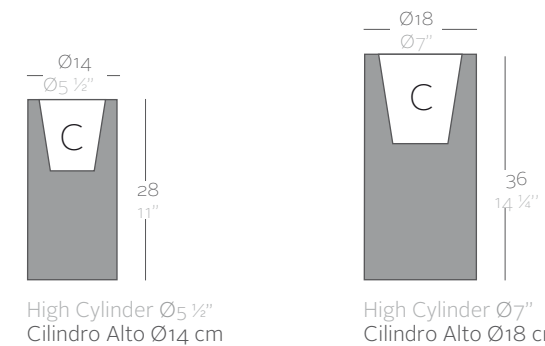

HIGH CYLINDER CILINDRO ALTO NANO

High Cylinder Ø5 1/2"
Cilindro Alto Ø14 cm

High Cylinder Ø7"
Cilindro Alto Ø18 cm

	L Gal	C (d x h) cm in	NANO	NANO FOC	NANO LED
Cilindro Alto Ø14 x 28 cm Ø5 1/2" x 11"	1,5 1/2	Ø11 x 18 Ø4 1/2" x 7"	40414A	40414F	40414W
Cilindro Alto Ø18 x 36 cm Ø7" x 14 1/4"	3 1	Ø14x 23 Ø7" x 9"	40418A	40418F	40418W

a_incluye ruedas
b_incluye sistema de autorriego
i_posibilidad de cable transparente e interruptor para interior

a_casters included
b_self-watering included
L_option of transparent cable & switch for indoor