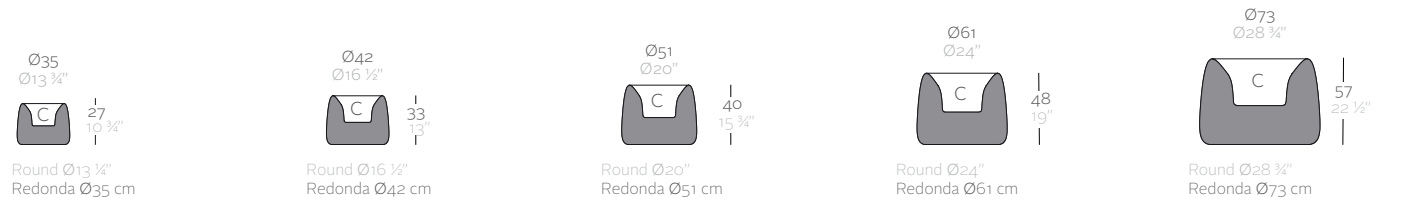

ORGANIC ROUNDS REDONDAS

	L Gal	C (d x h) cm in	AIGUA	AIRE	FOC	LLUM	LED RGB
Redonda Ø35 x 27 cm Round Ø13 3/4" x 10 3/4"	4 1	Ø15 x 15 06" x 6"	42309R^b	42309A^b	42309RF^b	42309W^{abi}	42309L^{abi}
Redonda Ø42 x 33 cm Round Ø16 1/2" x 13"	7 1 3/4	Ø18 x 20 07" x 7 3/4"	42310^{ab}	42310A^{ab}	42310RF^{ab}	42310W^{abi}	42310L^{abi}
Redonda Ø51 x 40 cm Round Ø20" x 15 3/4"	12 3 3/4	Ø22 x 24 08 3/4" x 9 1/2"	42311R^{ab}	42311A^{ab}	42311RF^{ab}	42311W^{abi}	42311L^{abi}
Redonda Ø61 x 48 cm Round Ø24" x 19"	21 5 1/2	Ø22 x 33 08 3/4" x 13"	4312R^{ab}	42312A^{ab}	42312RF^{ab}	42312W^{abi}	42312L^{abi}
Redonda Ø73 x 57 cm Round Ø28 3/4" x 22 1/2"	36 9 1/2	Ø28 x 35 011" x 13 3/4"	42313R^{ab}	42313A^{ab}	42313RF^{ab}	422313W^{abi}	42313L^{abi}