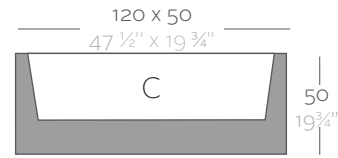

JARDINIÈRE JARDINERA

Jardinière 31 1/2" x 11 3/4"  
Jardinera 80 x 30 cm

Jardinière 39 1/2" x 15 3/4"  
Jardinera 100 x 40 cm

Jardinière 47 1/2" x 19 3/4"  
Jardinera 120 x 50 cm

	L Gal	C (d x h) cm in	AIGUA	AIRE	FOC	LLUM	LED RGB
Jardinera 80 x 30 x 30 cm Jardinière 31 1/2" x 11 3/4" x 11 3/4"	30 8	73 x 23 x 20 28 3/4" x 9" x 7 3/4"	41630R <sup>b</sup>	41630A	41630RF <sup>b</sup>	41630W <sup>bi</sup>	41630L <sup>bi</sup>
Jardinera 100 x 40 x 40 cm Jardinière 39 1/2" x 15 3/4" x 15 3/4"	70 18 1/2	91 x 31 x 31 35 3/4" x 12 1/4" x 12 1/4"	41640R <sup>b</sup>	41640A	41640RF <sup>b</sup>	41640W <sup>bi</sup>	41640L <sup>bi</sup>
Jardinera 120 x 50 x 50 cm Jardinière 47 1/2" x 19 3/4" x 19 3/4"	140 37	108 x 38 x 38 42 1/2" x 15" x 15"	41650R <sup>b</sup>	41650A	41650RF <sup>b</sup>	41650W <sup>bi</sup>	41650L <sup>bi</sup>