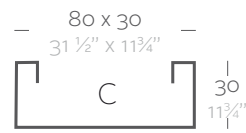

Jardinière 31 1/2" x 11 3/4"
Jardinera 80 x 30 cm