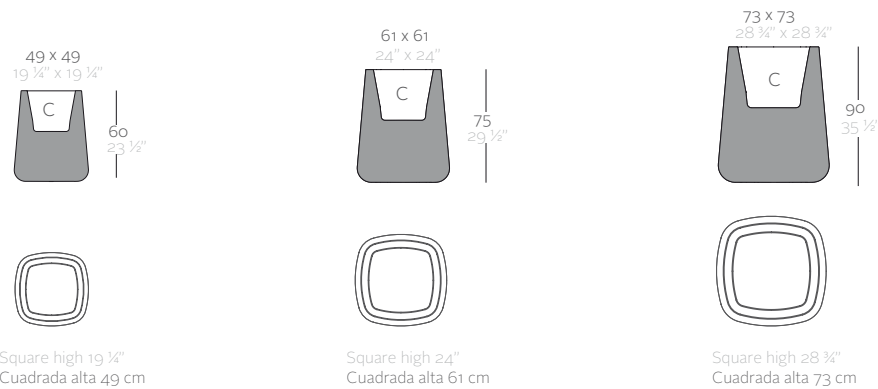

VESSEL SQUARES HIGH VASIJAS CUADRADAS ALTAS

	L Gal	C (d x h) cm in	AIGUA	AIRE	FOC	LLUM	LED RGB
Cuadrada alta 49 x 49 x 60 cm Square high 19 1/4" x 19 1/4" x 23 1/2"	20 5 1/4	32 x 32 x 27 12 1/2" x 12 1/2" x 10 1/2"	42211R^{ab}	42211A^{ab}	42211RF^{ab}	42211W^{abi}	42211L^{abi}
Cuadrada alta 61 x 61 x 75 cm Square high 24" x 24" x 29 1/2"	38 10	40 x 40 x 34 15 3/4" x 15 3/4" x 13 1/2"	42212R^{ab}	42212A^{ab}	42212RF^{ab}	42212W^{abi}	42212L^{abi}
Cuadrada alta 73 x 73 x 90 cm Square high 28 3/4" x 28 3/4" x 35 1/2"	55 14 1/2	48 x 48 x 39 18 3/4" x 18 3/4" x 15 1/4"	42213R^{ab}	42213A^{ab}	42213RF^{ab}	42213W^{abi}	42213L^{abi}