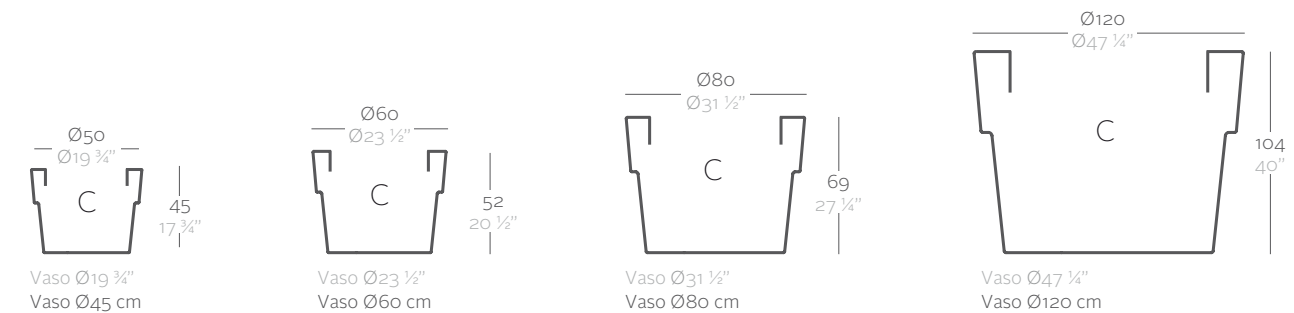

VASO VASO

	L Gal	C (d x h) cm in	FANG ^U	FANG LACADA ^U
Vaso Ø30 cm Ø11 3/4"	12* 3 1/4	Ø26 x 23 Ø10 1/4" x 9"	40230	40230F
Vaso Ø35 cm Ø13 3/4"	20* 5 1/4	Ø31 x 27 Ø12 1/4" x 10 3/4"	40235	40235F
Vaso Ø40 cm Ø15 3/4"	30* 8	Ø35 x 31 Ø13 3/4" x 12 1/4"	40240	40240F
Vaso Ø45 cm Ø17 3/4"	42* 11	Ø39 x 34 Ø15 1/4" x 13 1/2"	40245	40245F
Vaso Ø50 cm Ø19 3/4"	60* 15 3/4	Ø44 x 38 Ø17 1/2" x 15"	40250	40250F
Vaso Ø60 cm Ø23 1/2"	100* 26 1/2	Ø52 x 46 Ø20 1/2" x 18"	40260	40260F
Vaso Ø80 cm Ø31 1/2"	230* 60 3/4	Ø68 x 61 Ø26 3/4" x 24"	40280	40280F
Vaso Ø120 cm Ø47 1/4"	800* 211 1/4	Ø105 x 91 Ø40 1/4" x 35 3/4"	40212	40212F

a_incluye ruedas
b_incluye sistema de autorriego
i_posibilidad de cable transparente e interruptor para interior

a_casters included
b_self-watering included
L_option of transparent cable & switch for indoor