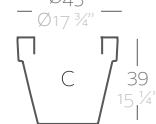

POTS MACETAS

Maceta Ø11 3/4"  
Maceta Ø30 cm

Maceta Ø13 3/4"  
Maceta Ø35 cm

Maceta Ø15 3/4"  
Maceta Ø40 cm

Maceta Ø17 3/4"  
Maceta Ø45 cm

Maceta Ø19 3/4"  
Maceta Ø45 cm

Maceta Ø23 1/2"  
Maceta Ø60 cm

Maceta Ø19 3/4"  
Maceta Ø50 cm