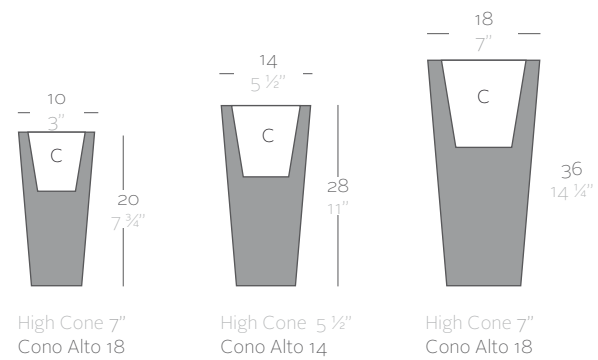

SQUARED HIGH CONE CONO CUADRADO ALTO NANO

	L Gal	C (d x h) cm in	NANO	NANO FOC	NANO LED
Cono Cuadrado Alto 14 x 28 cm 5 1/2" x 11"	0,6 0,2	8 x 12 3 1/4" x 4 3/4"	41210A	41210F	41210W
Cono Cuadrado Alto 14 x 28 cm 5 1/2" x 11"	1,5 1/2	11 x 18 4 1/2" x 7"	41214A	41214F	41214W
Cono Cuadrado Alto 18 x 36 cm 7" x 14 1/4"	3 1	14 x 23 7" x 9"	41218A	41218F	41218W