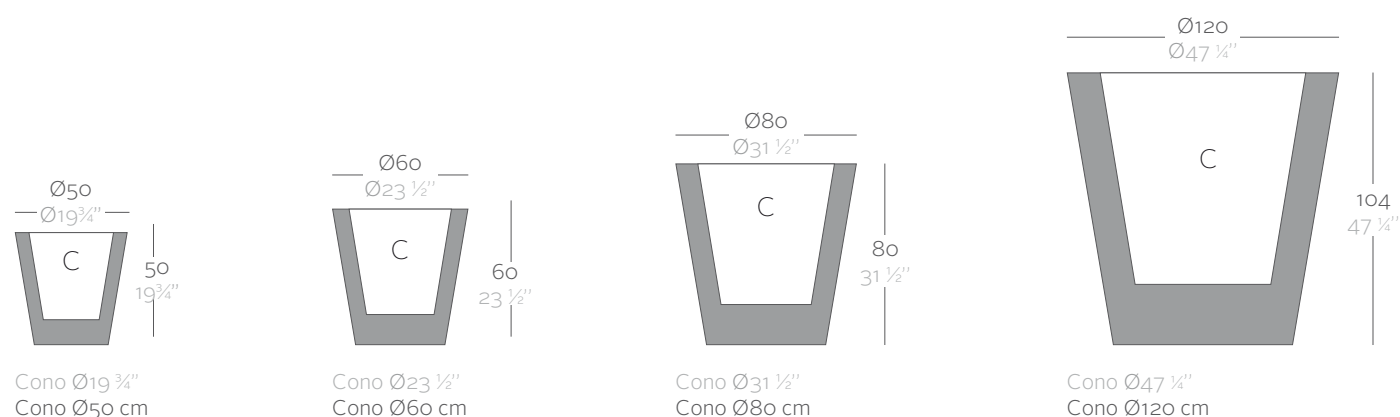

CONE CONO

	L Gal	C (d x h) cm in	AIGUA	AIRE	FOC	LLUM	LED RGB
Cono Ø50 x 50 cm Ø19 3/4" x 19 3/4"	35 9 1/4	Ø38 x 39 Ø15" x 15 1/4"	40650R^b	40650A	40650RF^b	40650W^{bi}	40650L^{bi}
Cono Ø60 x 60 cm Ø23 1/2" x 23 1/2"	60 15 3/4	Ø46 x 46 Ø18" x 18"	40660R^b	40660A	40660RF^b	40660W^{bi}	40660L^{bi}
Cono Ø80 x 80 cm Ø31 1/2" x 31 1/2"	145 38 1/4	Ø61 x 62 Ø24" x 24 1/2"	40680R^b	40680A	40680RF^b	40680W^{bi}	40680L^{bi}
Cono Ø120 x 104 cm Ø47 1/4" x 41"	440 116 1/4	Ø91 x 81 Ø35 3/4" x 32"	40612R^b	40612A	40612RF^b	40612W^{bi}	40612L^{bi}