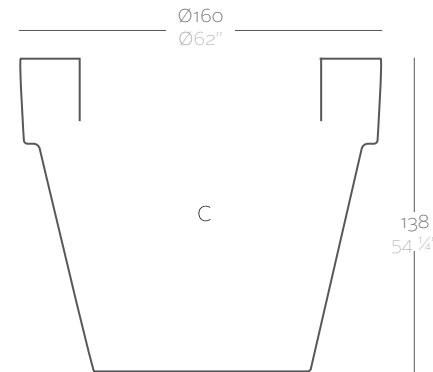

POTS MACETAS

Maceta Ø11 3/4"  
Maceta Ø30 cm

Maceta Ø13 3/4"  
Maceta Ø35 cm

Maceta Ø15 3/4"  
Maceta Ø40 cm

Maceta Ø17 3/4"  
Maceta Ø45 cm

Maceta Ø19 3/4"  
Maceta Ø45 cm

Maceta Ø23 1/2"  
Maceta Ø60 cm

Maceta Ø19 3/4"  
Maceta Ø50 cm

Maceta Ø23 1/2"  
Maceta Ø60 cm

Maceta Ø31 1/2"  
Maceta Ø80 cm

Maceta Ø31 1/2"  
Maceta Ø80 cm

Maceta Ø47 1/4"  
Maceta Ø120 cm

Maceta Ø62"  
Maceta Ø160 cm

Maceta Ø78 3/4"  
Maceta Ø200 cm

Maceta Ø31 1/2"  
Maceta Ø120 cm