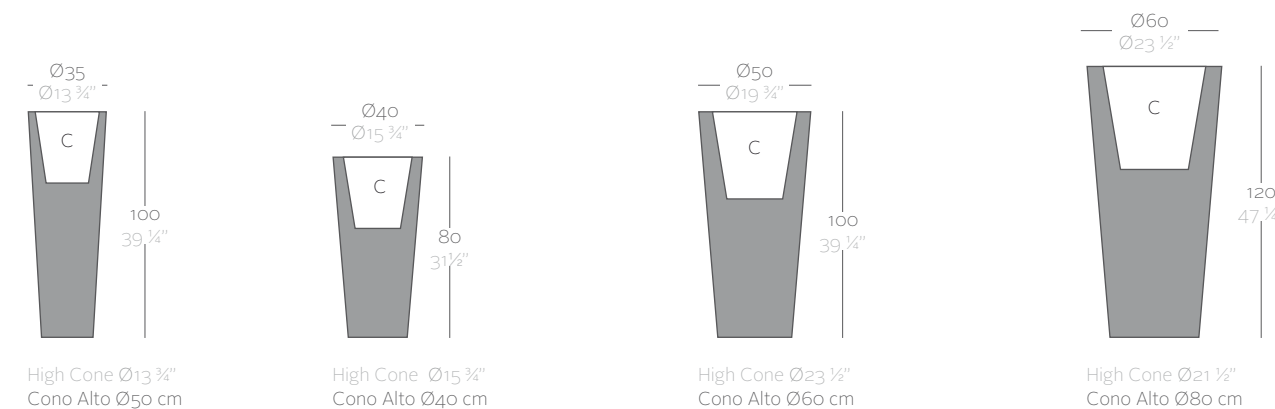

HIGH CONE CONO ALTO

	L Gal	C (d x h) cm in	AIGUA	AIRE	FOC	LLUM	LED RGB
Cono Alto Ø35 x 100 cm High Cone Ø19 3/4" x 39 1/4"	16 4 1/4	Ø29 x 32 Ø11 1/2" x 12 1/2"	40535R^b	40535A	40535RF^b	40535W^{bi}	40535L^{bi}
Cono Alto Ø40 x 80 cm High Cone Ø15 3/4" x 31 1/2"	22 5 3/4	Ø31 x 32 Ø12 1/4" x 12 1/2"	40540R^b	40540A	40540RF^b	40540W^{bi}	40540L^{bi}
Cono Alto Ø50 x 100 cm High Cone Ø19 3/4" x 39 1/4"	32 8 1/2	Ø38 x 39 Ø15" x 15 1/4"	40550R^b	40550A	40550RF^b	40550W^{bi}	40550L^{bi}
Cono Alto Ø60 x 120 cm High Cone Ø23 1/2" x 47 1/4"	60 15 3/4"	Ø46 x 46 Ø18" x 18"	40560R^b	40560A	40560RF^b	40560W^{bi}	40560L^{bi}