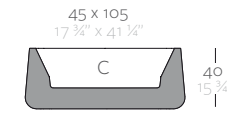

VESSEL JARDINIERES VASIJAS JARDINERAS

Jardiniere 13 1/2" x 33"  
Jardineria 34 x 84 cm

Jardiniere 17 3/4" x 41 1/4"  
Jardineria 45 x 105 cm

Jardiniere 22 1/2" x 50"  
Jardineria 57 x 127 cm

	L Gal	C (d x h) cm in	AIGUA	AIRE	FOC	LLUM	LED RGB
Jardineria 34 x 84 x 30 cm Jardiniere 31 1/2" x 11 3/4" x 11 3/4"	25 6 1/2	24 x 74 x 19 9 1/2" x 29" x 7 1/2"	42217R <sup>ab</sup>	42217A <sup>ab</sup>	42217RF <sup>ab</sup>	42217W <sup>abi</sup>	42217L <sup>abi</sup>
Jardineria 45 x 105 x 40 cm Jardiniere 17 3/4" x 41 1/4" x 15 3/4"	56 14 3/4	32 x 92 x 26 12 1/2" x 36 1/4" x 10 1/4"	42218R <sup>ab</sup>	42218A <sup>ab</sup>	42218RF <sup>ab</sup>	42218W <sup>abi</sup>	42218L <sup>abi</sup>
Jardineria 57 x 127 x 50 cm Jardiniere 47 1/2" x 19 3/4" x 19 3/4"	114 30	40 x 110 x 33 15 3/4" x 43 1/4" x 13"	42219R <sup>ab</sup>	42219A <sup>ab</sup>	42219RF <sup>ab</sup>	42219W <sup>abi</sup>	42219L <sup>abi</sup>