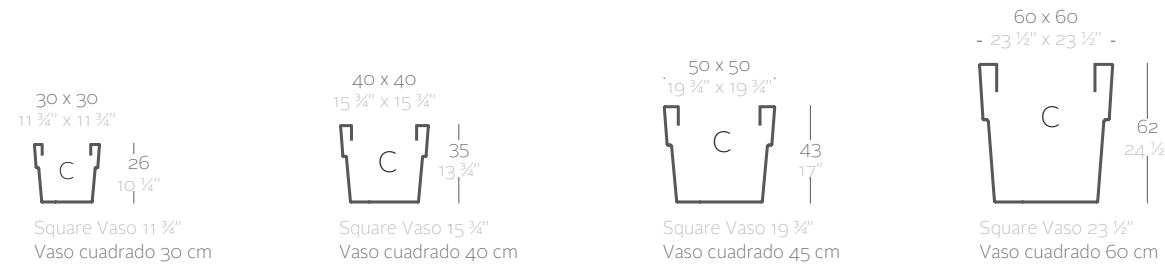

SQUARE VASO VASO CUADRADO

	L Gal	C (d x h) cm in	FANG ^U	FANG LACADA ^U
Vaso Cuadrado 30 x 30 x 26 cm Squared Vaso 11 3/4" x 11 3/4" x 10 1/4"	17 4 1/2	24 x 26 9 1/2" x 10 1/4"	41530	41530F
Vaso Cuadrado 40 x 40 x 35 cm Squared Vaso 15 3/4" x 15 3/4" x 13 3/4"	40 10 1/2	32 x 35 12 1/2" x 13 3/4"	41540	41540F
Vaso Cuadrado 50 x 50 x 43 cm Squared Vaso 19 3/4" x 19 3/4" x 17"	80 21	40 x 43 15 3/4" x 17"	41550	41550F
Vaso Cuadrado 60 x 60 x 62 cm Squared Vaso 23 1/2" x 23 1/2" x 24 1/2"	140 37	48 x 62 19" x 24 1/2"	41560	41560F