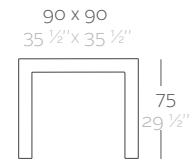

JUT Table 60  
JUT Mesa 60

JUT Table 90  
JUT Mesa 90

JUT Table 180  
JUT Mesa 180

JUT Table 280  
JUT Mesa 280

JUT Stool  
JUT Taburete

JUT Table 50  
JUT Mesa 50

	BASIC <b>B</b>	FOC <b>F</b>	ACOLCHADO
Armchair Butaca	44401	44401F	44501
Sofa Sofá	44402	44402F	44502
Table 120 Mesa 120	44403	44403F	-
Chair Silla	44409	44409F	44509
Armchair Sillón	44408	44408F	44408
Table 90 Mesa 90	44410	44410F	-
Table 180 Mesa 180	44406	44406F	-
Table 280 Mesa 280	44407	44407F	-
Sun Chair Tumbona	44404	44404F	44504
Table 60 Mesa 60	44405	44405F	-
Stool Taburete	44412	44412F	-
Table 50 Mesa 50	44411	44411F	-