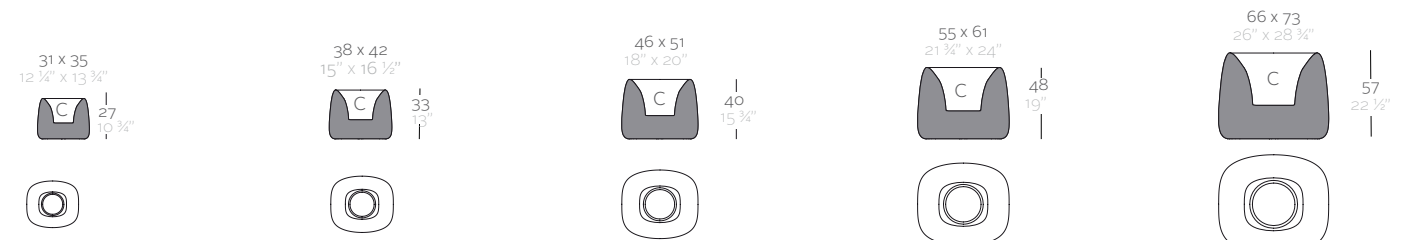

ORGANIC SQUARES CUADRADAS

Square 12 1/4" x 13 3/4" Cuadrada 31 x 35 cm
Square 15" x 16 1/2" Cuadrada 38 x 42 cm
Square 18" x 20" Cuadrada 46 x 51 cm
Square 21 3/4" x 24" Cuadrada 55 x 61 cm
Square 26" x 28 3/4" Cuadrada 66 x 73 cm

	L Gal	C (d x h) cm in	AIGUA	AIRE	FOC	LLUM	LED RGB
Cuadrada 31 x 35 x 27 cm Square 12 1/4" x 13 3/4" x 10 3/4"	4 1	15 x 15 x 15 06" x 6" x 6"	42201R^b	42301A^b	42301RF^b	42301W^{abi}	42301L^{abi}
Cuadrada 38 x 42 x 33 cm Square 15" x 16 1/2" x 13"	7 1 3/4	18 x 18 x 19 7" x 7" x 7 1/2"	42302R^{ab}	42302A^{ab}	42302RF^{ab}	42302W^{abi}	42302L^{abi}
Cuadrada 46 x 51 x 40 cm Square 18" x 20" x 15 3/4"	12 3 3/4	22 x 22 x 24 8 3/4" x 8 3/4" x 9 1/2"	42303R^{ab}	42303A^{ab}	42303RF^{ab}	42303W^{abi}	42303L^{abi}
Cuadrada 55 x 61 x 48 cm Square 21 3/4" x 24" x 19"	21 5 1/2	22 x 22 x 33 8 3/4" x 8 3/4" x 13"	42304R^{ab}	42304A^{ab}	42304RF^{ab}	42304W^{abi}	42304L^{abi}
Cuadrada 66 x 73 x 57 cm Square 26" x 28 3/4" x 22 1/2"	36 9 1/2	28 x 28 x 35 11" x 11" x 13 3/4"	42305R^{ab}	42305A^{ab}	42305RF^{ab}	42305W^{abi}	42305L^{abi}