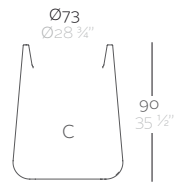

Round high Ø28 3/4"
Redonda alta Ø73 cm

	L Gal	C (d x h) cm in	FANG	FANG LACADA
Redonda alta Ø49 x 60 cm Round high Ø19 1/4" x 23 1/2"	24 6 1/2	Ø35 x 60 Ø13 3/4" x 23 1/2"	42214^a	42214F^a
Redonda alta Ø61 x 75 cm Round high Ø24" x 29 1/2"	70 18 1/2	Ø44 x 75 Ø17 1/4" x 29 1/2"	42215^a	42215F^a
Redonda alta Ø73 x 90 cm Round high Ø28 3/4" x 35 1/2"	140 37	Ø52 x 90 Ø20 1/2" x 23 1/2"	42216^a	42216F^a