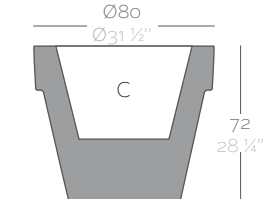

Maceta Ø31 1/2"
Maceta Ø80 cm