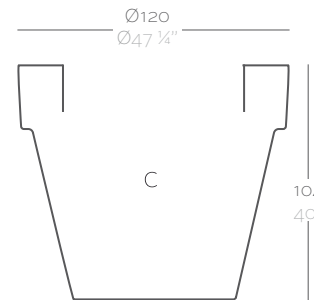

Maceta Ø47 1/4"
Maceta Ø120 cm