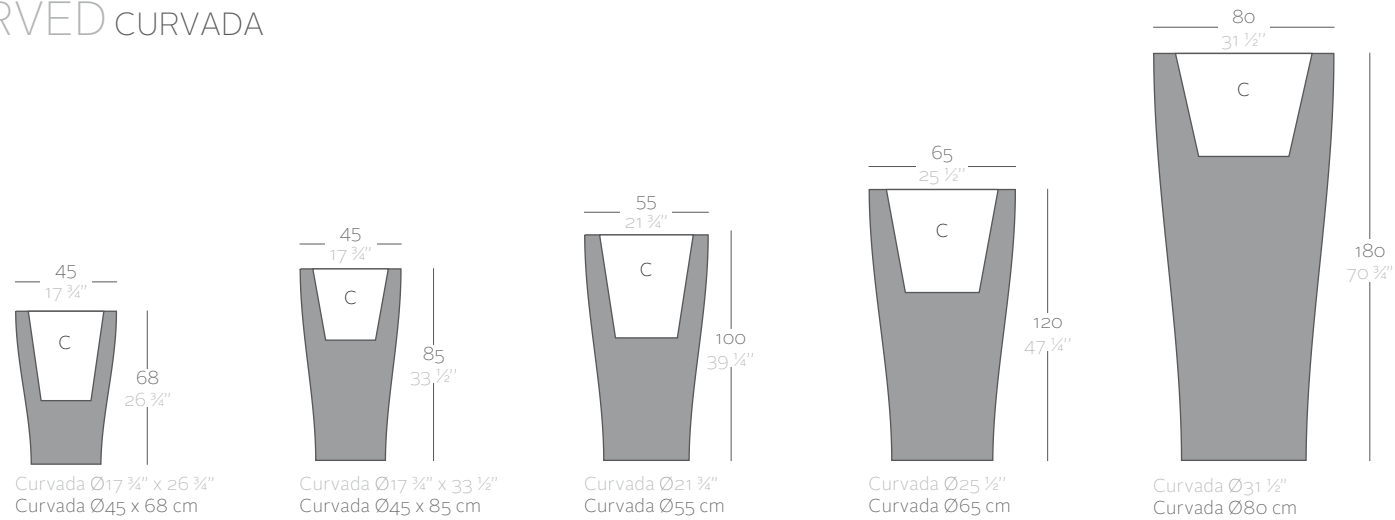

Pots Maceteros

CURVED CURVADA

	L Gal	C (d x h) cm in	AIGUA	AIRE	FOC	LLUM	LED RGB
Curvada Ø17 3/4" x 26 3/4" Curvada Ø45 x 68 cm	30 8	Ø34 x 40 Ø33 1/2" x 15 3/4"	42145R^b	42145A	42145RF^b	42145W^{bi}	42145L^{bi}
Curvada Ø17 3/4" x 33 1/2" Curvada Ø45 x 85 cm	25 6 1/2	Ø34 x 32 Ø33 1/2" x 12 1/2"	42146R^b	42146A	42146RF^b	42146W^{bi}	42146L^{bi}
Curvada Ø21 3/4" x 39 1/4" Curvada Ø55 x 100 cm	55 14 1/2	Ø42 x 46 Ø16 1/2" x 18"	42155R^b	42155A	42155RF^b	42155W^{bi}	42155L^{bi}
Curvada Ø25 1/2" x 47 1/4" Curvada Ø65 x 120 cm	65 17	Ø50 x 46 Ø19 3/4" x 18"	42165R^b	42165A	42165RF^b	42165W^{bi}	42165L^{bi}
Curvada Ø31 1/2" x 70 3/4" Curvada Ø80 x 180 cm	110 29	Ø61 x 46 Ø24" x 18"	42180R^b	42180A	42180RF^b	42180W^{bi}	42180L^{bi}