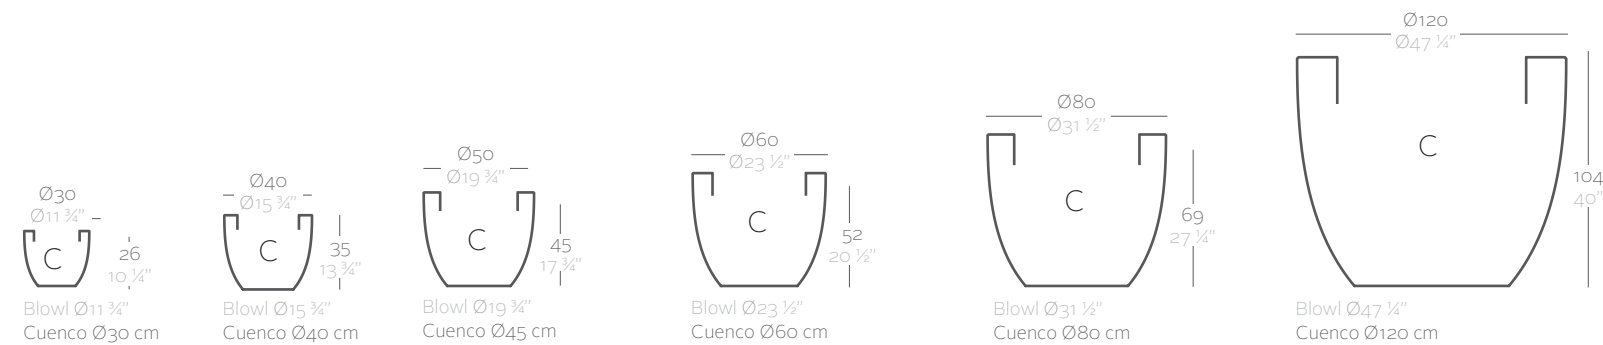

BLOWL VASO

	L Gal	C (d x h) cm in	FANG ^U	FANG LACADA ^U
Blowl Ø11 3/4" Cuenco Ø30 cm	15* 4	Ø24 x 26 Ø9 1/2" x 10 1/4"	40730	40730F
Blowl Ø15 3/4" Cuenco Ø40 cm	35* 9 1/4	Ø33 x 35 Ø13" x 13 3/4"	40740	40740F
Blowl Ø19 3/4" Cuenco Ø50 cm	70* 18 1/4	Ø42 x 43 Ø16 1/2" x 17"	40750	40750F
Blowl Ø23 1/2" Cuenco Ø60 cm	120* 31 3/4	Ø52 x 52 Ø20 1/2" x 20 1/2"	40760	40760F
Blowl Ø31 1/2" Cuenco Ø80 cm	280* 74	Ø68 x 69 Ø26 3/4" x 27 1/4"	40780	40780F
Blowl Ø47 1/4" Cuenco Ø120 cm	950* 251	Ø102 x 104 Ø40 1/4" x 41"	40712	40712F