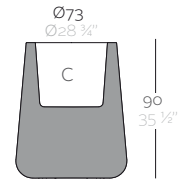

VESSEL ROUNDS HIGH VASIJAS REDONDAS ALTAS

Round high Ø19 1/4"  
Redonda alta Ø49 cm

Round high Ø24"  
Redonda alta Ø61 cm

Round high Ø28 3/4"  
Redonda alta Ø73 cm

	L Gal	C (d x h) cm in	AIGUA	AIRE	FOC	LLUM	LED RGB
Redonda alta Ø49 x 60 cm Round high Ø19 1/4" x 23 1/2"	20 5 1/4	Ø32 x 28 Ø12 1/2" x 11"	42214R <sup>ab</sup>	42214A <sup>ab</sup>	42214RF <sup>ab</sup>	42214W <sup>abi</sup>	42214L <sup>abi</sup>
Redonda alta Ø61 x 75 cm Round high Ø24" x 29 1/2"	36 9 1/2	Ø40 x 32 Ø15 3/4" x 12 1/2"	42215R <sup>ab</sup>	42215A <sup>ab</sup>	42215RF <sup>ab</sup>	42215W <sup>abi</sup>	42215L <sup>abi</sup>
Redonda alta Ø73 x 90 cm Round high Ø28 3/4" x 35 1/2"	53 14	Ø48 x 39 Ø19" x 15 1/4"	42216R <sup>ab</sup>	42216A <sup>ab</sup>	42216RF <sup>ab</sup>	42216W <sup>abi</sup>	42216L <sup>abi</sup>