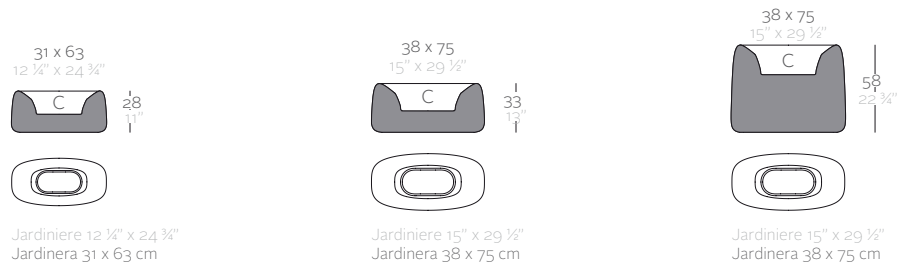

ORGANIC JARDINIERES JARDINERAS

	L Gal	C (d x h) cm in	AIGUA	AIRE	FOC	LLUM	LED RGB
Jardinera 31 x 63 x 28 cm Jardiniere 12 1/4" x 24 3/4" x 11"	8 2	19 x 37 x 10 7 1/2" x 14 1/2" x 4"	42317R^{ab}	42317A^{ab}	42317RF^{ab}	42317W^{abi}	42317L^{abi}
Jardinera 38 x 75 x 33 cm Jardiniere 15" x 29 1/2" x 13"	16 4 1/4	27 x 53 x 20 10 1/2" x 20 3/4" x 7 3/4"	42318R^{ab}	42318A^{ab}	42318RF^{ab}	42318W^{abi}	42318L^{abi}
Jardinera 38 x 75 x 58 cm Jardiniere 15" x 29 1/2" x 22 3/4"	16 4 1/4	23 x 45 x 14 9" x 17 3/4" x 5 1/2"	42319R^{ab}	42319A^{ab}	42319RF^{ab}	42319W^{abi}	42319L^{abi}