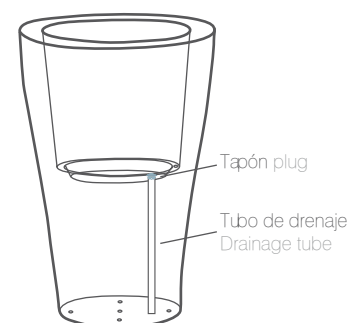

RECOMENDACIONES

Después de este período de adaptación de las raíces, llene el depósito de la reserva del agua al máximo, muy lentamente hasta que el indicador del agua suba hasta su nivel máximo. Si no hay agua el indicador estará al mínimo. Compruebe periódicamente el nivel del indicador del agua. El período de regado depende según el tamaño de maceta, tipo de planta y de su ubicación. Consúltelo con un profesional del sector.

INTERIOR (colección LLUM y LED)

Para uso interior se tiene que comprobar que el tapón del drenaje esté colocado antes de plantar la planta.

EXTERIOR

Para uso en el exterior se tiene que sacar el tapón del drenaje (colección LLUM y LED) y taladrar los puntos de precorte respetando la reserva del agua (colección AIRE, AIGUA y FOC) y en la base de la maceta, ya que si llueve el agua sobrante podrá evacuar y no dañará la planta.

Si cubre la tierra con una capa de KUBIKO, evitará que se evapore la humedad y mejorará su aspecto estético. Para el abonado y un mejor cuidado de sus plantas, consulte en su tienda especializada o a un profesional del sector. VONDOM, no se hace responsable de cualquier daño ocurrido en la planta debido a un mal uso de sus macetas.

Colecciones Collections
LLUM / LED RGB