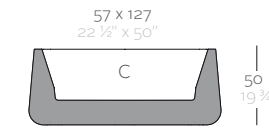

Jardiniere 22 1/2" x 50"
Jardineria 57 x 127 cm

	L Gal	C (d x h) cm in	AIGUA	AIRE	FOC	LLUM	LED RGB
Jardineria 34 x 84 x 30 cm Jardiniere 31 1/2" x 11 3/4" x 11 3/4"	25 6 1/2	24 x 74 x 19 9 1/2" x 29" x 7 1/2"	42217R^{ab}	42217A^{ab}	42217RF^{ab}	42217W^{abi}	42217L^{abi}
Jardineria 45 x 105 x 40 cm Jardiniere 17 3/4" x 41 1/4" x 15 3/4"	56 14 3/4	32 x 92 x 26 12 1/2" x 36 1/4" x 10 1/4"	42218R^{ab}	42218A^{ab}	42218RF^{ab}	42218W^{abi}	42218L^{abi}
Jardineria 57 x 127 x 50 cm Jardiniere 47 1/2" x 19 3/4" x 19 3/4"	114 30	40 x 110 x 33 15 3/4" x 43 1/4" x 13"	42219R^{ab}	42219A^{ab}	42219RF^{ab}	42219W^{abi}	42219L^{abi}