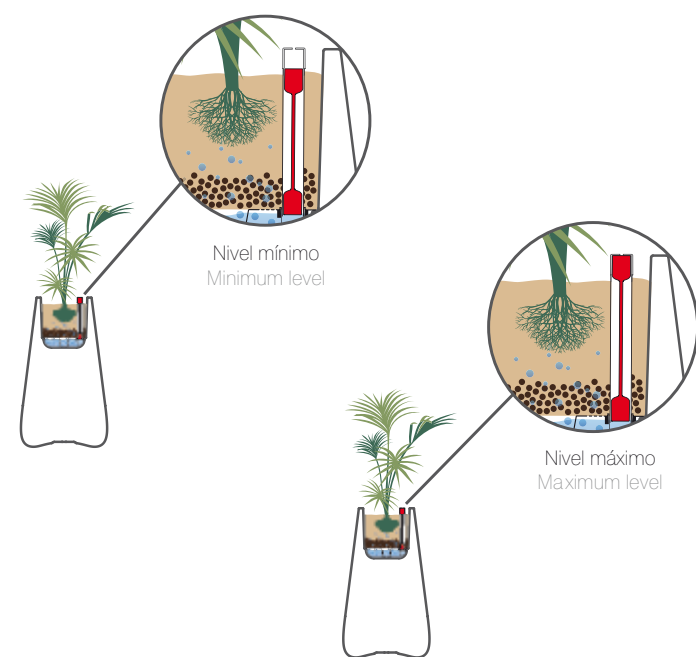

RECOMMENDATIONS

After this period of adaption for the roots, fill the water tank until the top very slowly until the indicator reaches the maximum level. If there is no water, the indicator will be at the minimum level, check the indicator level regularly. The period of watering depends on the flowerpot size, plant type and its location. Consult it with a professional in the sector.

INDOOR (collection LLUM & LED)

For indoor use, need to check if the stopper of drainage is placed before planting the plant.

OUTDOOR

For outdoor use, please take off the stopper of drainage (LLUM and LED collection) and drill the holes at the indicated mark, bearing in mind the position of the water tank (AIRE, AIGUA and FOC collections) and also in the base of the flower pot, so that if it rains, the water overflow will evacuate and not harm the plant.

If you cover the soil with a fine layer of KUBIKO, it will stop the moisture from evaporating and improve its aesthetic appearance. For fertilizing and better care of your plants, consult your gardener or your garden centre. VONDOM, accepts no responsibility for any damage done to the plants caused by the incorrect use of flowerpots.

PROPORTION KUBIKO 78 Kg/m²

Flowerpots application

RELACIÓN KUBIKO 78 Kg/m²

Aplicación en macetas

RECOMENDACIONES

Después de este período de adaptación de las raíces, llene el depósito de la reserva del agua al máximo, muy lentamente hasta que el indicador del agua suba hasta su nivel máximo. Si no hay agua el indicador estará al mínimo. Compruebe periódicamente el nivel del indicador del agua. El período de regado depende según el tamaño de maceta, tipo de planta y de su ubicación. Consúltelo con un profesional del sector.

INTERIOR (colección LLUM y LED)

Para uso interior se tiene que comprobar que el tapón del drenaje esté colocado antes de plantar la planta.

EXTERIOR

Para uso en el exterior se tiene que sacar el tapón del drenaje (colección LLUM y LED) y taladrar los puntos de precorte respetando la reserva del agua (colección AIRE, AIGUA y FOC) y en la base de la maceta, ya que si llueve el agua sobrante podrá evacuar y no dañará la planta.

Si cubre la tierra con una capa de KUBIKO, evitará que se evapore la humedad y mejorará su aspecto estético. Para el abonado y un mejor cuidado de sus plantas, consulte en su tienda especializada o a un profesional del sector. VONDOM, no se hace responsable de cualquier daño ocurrido en la planta debido a un mal uso de sus macetas.