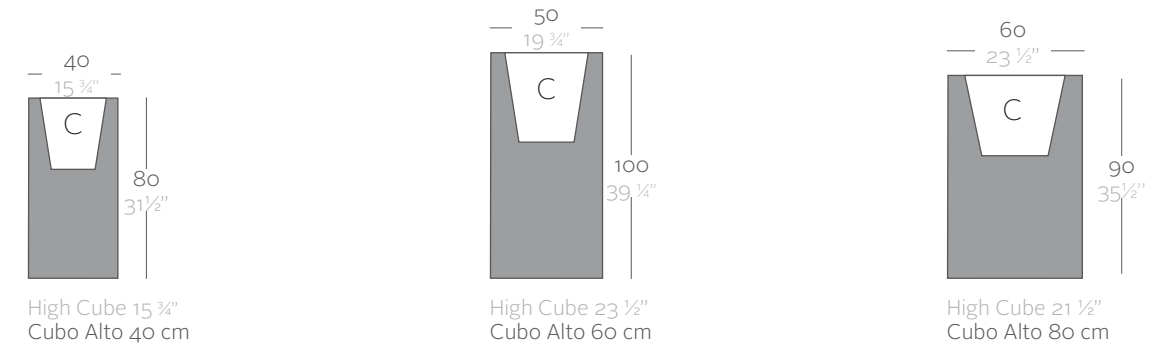

HIGH CUBE CUBO ALTO

	L Gal	C (d x h) cm in	AIGUA	AIRE	FOC	LLUM	LED RGB
Cubo Alto 40 x 80 cm High Cube 15 3/4" x 31 1/2"	24 7 1/2	∅ 30 x 33 11 3/4" x 13"	41441R^b	41441A	41441RF^b	41441W^{bi}	41441L^{bi}
Cubo Alto 50 x 100 cm High Cube 19 3/4" x 39 1/4"	47 12 1/2	∅ 38 x 41 15" x 16 1/4"	41451R^b	41451A	41451RF^b	41451W^{bi}	41451L^{bi}
Cubo Alto 60 x 120 cm High Cube 23 1/2" x 47 1/4"	72 19	∅ 46 x 46 18" x 18"	41460R^b	41460A	41460RF^b	41460W^{bi}	41460L^{bi}