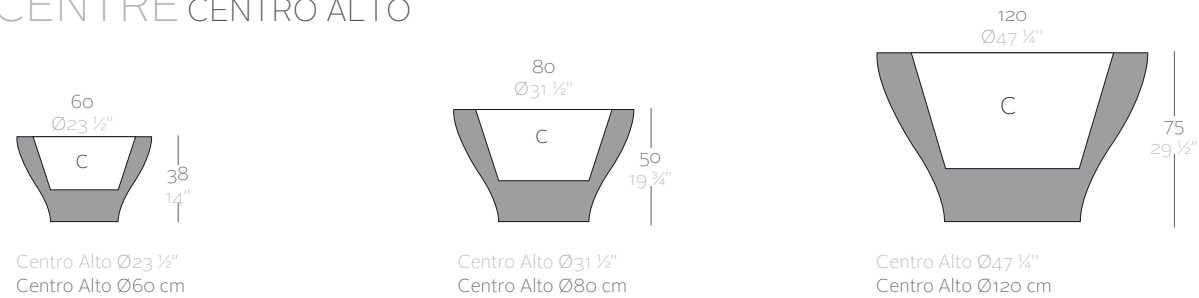

HIGH CENTRE CENTRO ALTO

	L Gal	C (d x h) cm in	AIGUA	AIRE	FOC	LLUM	LED RGB
Centro Alto Ø23 1/2" Centro Alto Ø60 cm	35 9 1/2	Ø46 x 24 Ø18" x 9 1/2"	42060R^b	42060A	42060RF^b	42060W^{bi}	42060L^{bi}
Centro Alto Ø31 1/2" Centro Alto Ø80 cm	78 20 1/2	Ø61 x 32 Ø24" x 12 1/2"	42080R^b	42080A	42080RF^b	42080W^{bi}	42080L^{bi}
Centro Alto Ø47 1/4" Centro Alto Ø120 cm	310 182	Ø91 x 56 Ø35 3/4" x 22"	42012R^b	42012A	42012RF^b	42012W^{bi}	42012L^{bi}