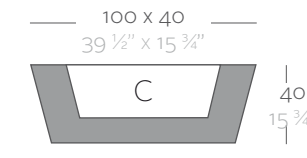

Conic Jardinière 39 1/2" x 15 3/4"
Jardinera Cónica 100 x 40 cm