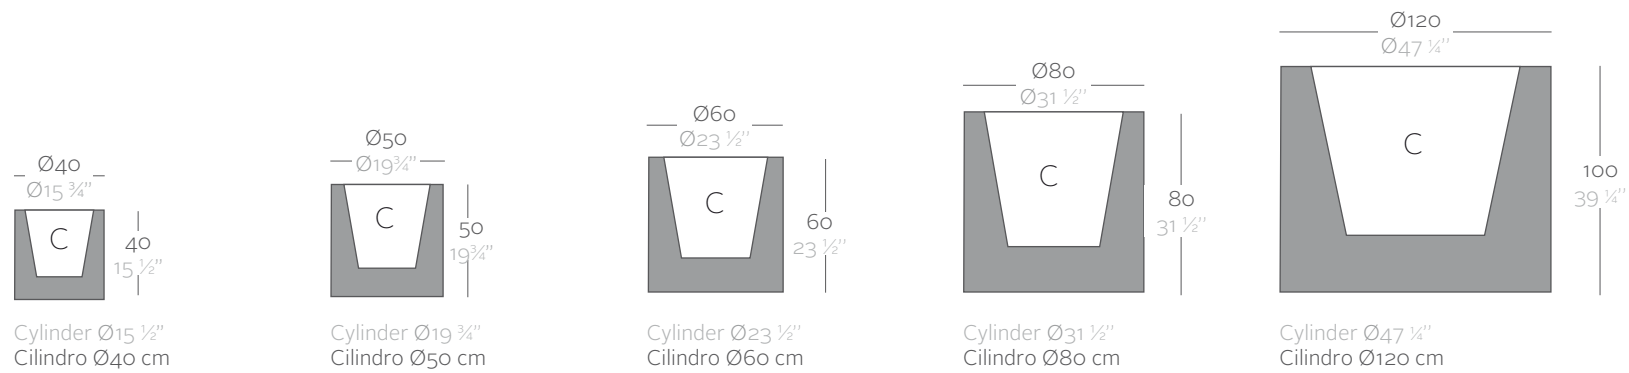

CYLINDER CILINDRO

	L Gal	C (d x h) cm in	AIGUA	AIRE	FOC	LLUM	LED RGB
Cylinder Ø15 1/2" x 15 1/2" Cilindro Ø40 x 40 cm	20 5 1/2	Ø31 x 30 Ø12 1/4" x 11 3/4"	40340R^b	40340A	40340RF^b	40340W^{bi}	40340L^{bi}
Cylinder Ø19 3/4" x 19 3/4" Cilindro Ø50 x 50 cm	35 9 1/4	Ø38 x 39 Ø15" x 15 1/4"	40350R^b	40350A	40350RF^b	40350W^{bi}	40350L^{bi}
Cylinder Ø23 1/2" x 23 1/2" Cilindro Ø60 x 60 cm	60 15 3/4	Ø46 x 46 Ø18" x 18"	40360R^b	40360A	40360RF^b	40360W^{bi}	40360L^{bi}
Cylinder Ø31 1/2" x 31 1/2" Cilindro Ø80 x 80 cm	145 38 1/4	Ø61 x 62 Ø24" x 24 1/2"	40380R^b	40380A	40380RF^b	40380W^{bi}	40380L^{bi}
Cylinder Ø47 1/4" x 39 1/4" Cilindro Ø120 x 100 cm	440 116 1/4	Ø91 x 81 Ø35 3/4" x 32"	40312R^b	40312A	40312RF^b	40312W^{bi}	40312L^{bi}