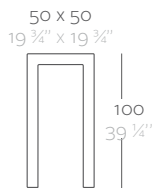

JUT Table 60  
JUT Mesa 60

JUT Table 90  
JUT Mesa 90

JUT Table 180  
JUT Mesa 180

JUT Table 280  
JUT Mesa 280

JUT Stool  
JUT Taburete

JUT Table 50  
JUT Mesa 50

	BASIC <b>B</b>	FOC <b>F</b>	ACOLCHADO
Armchair Butaca	44401	44401F	44501
Sofa Sofá	44402	44402F	44502
Table 120 Mesa 120	44403	44403F	-
Chair Silla	44409	44409F	44509
Armchair Sillón	44408	44408F	44408
Table 90 Mesa 90	44410	44410F	-
Table 180 Mesa 180	44406	44406F	-
Table 280 Mesa 280	44407	44407F	-
Sun Chair Tumbona	44404	44404F	44504
Table 60 Mesa 60	44405	44405F	-
Stool Taburete	44412	44412F	-
Table 50 Mesa 50	44411	44411F	-