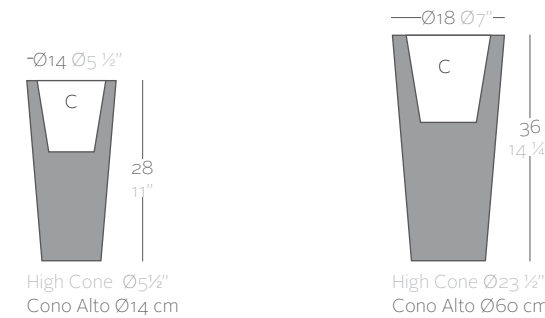

HIGH CONE CONO ALTO NANO

High Cone Ø5 1/2"
Cono Alto Ø14 cm

High Cone Ø7"
Cono Alto Ø18 cm

	L Gal	C (d x h) cm in	NANO	NANO FOC	NANO LED
Cono Alto Ø14 x 28 cm Ø5 1/2" x 11"	1,5 1/2	Ø11 x 18 Ø4 1/2" x 7"	42114A	42114F	42114W
Cono Alto Ø18 x 36 cm Ø7" x 14 1/4"	3 1	Ø14x 23 Ø7" x 9"	42118A	42118F	42118W