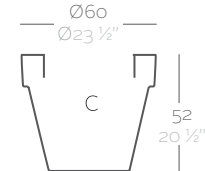

POTS MACETAS

Maceta Ø11 3/4"  
Maceta Ø30 cm

Maceta Ø13 3/4"  
Maceta Ø35 cm

Maceta Ø15 3/4"  
Maceta Ø40 cm

Maceta Ø17 3/4"  
Maceta Ø45 cm

Maceta Ø19 3/4"  
Maceta Ø45 cm

Maceta Ø23 1/2"  
Maceta Ø60 cm

Maceta Ø19 3/4"  
Maceta Ø50 cm