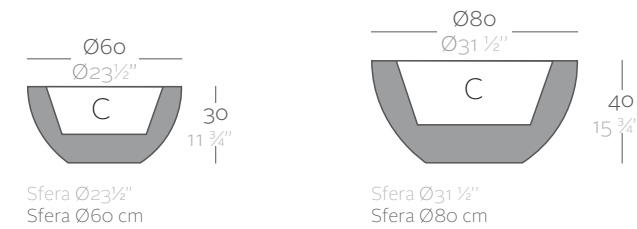

SFERA SFERA

Sfera Ø23 1/2"
Sfera Ø60 cm

Sfera Ø31 1/2"
Sfera Ø80 cm

	L Gal	C (d x h) cm in	AIGUA	AIRE	FOC	LLUM	LED RGB
Sfera Ø60 x 30 cm Ø23 1/2" x 11 3/4"	23 6	Ø46 x 19 Ø18 1/2" x 7 1/2"	43860R^b	43860A	43860RF^b	43860W^{bi}	43860L^{bi}
Sfera Ø80 x 40 cm Ø31 1/2" x 15 3/4"	58 15 1/4	Ø61 x 26 Ø24" x 10 1/4"	43880R^b	43880A	43880RF^b	43880W^{bi}	43880L^{bi}

ANGULAR ANGULAR

D x R x H	L Gal	C (d x h) cm in	FANG	FANG LACADAS
55 x 39 x 55 cm 21 3/4" x 15 1/4" x 21 3/4"	70 18 1/2	60 x 55 23 1/2" x 21 3/4"	41070	41070F

HALF CYLINDER MEDIO CILINDRO

D x R x H	L Gal	C (d x h) cm in	FANG	FANG LACADAS
50 x 29 x 55 cm 19 3/4" x 15 1/4" x 21 3/4"	65 17 1/2	43 x 55 17" x 21 3/4"	40950	40950F

a_incluye ruedas
b_incluye sistema de autorriego
i_posibilidad de cable transparente e interruptor para interior

a_casters included
b_self-watering included
L_option of transparent cable & switch for indoor