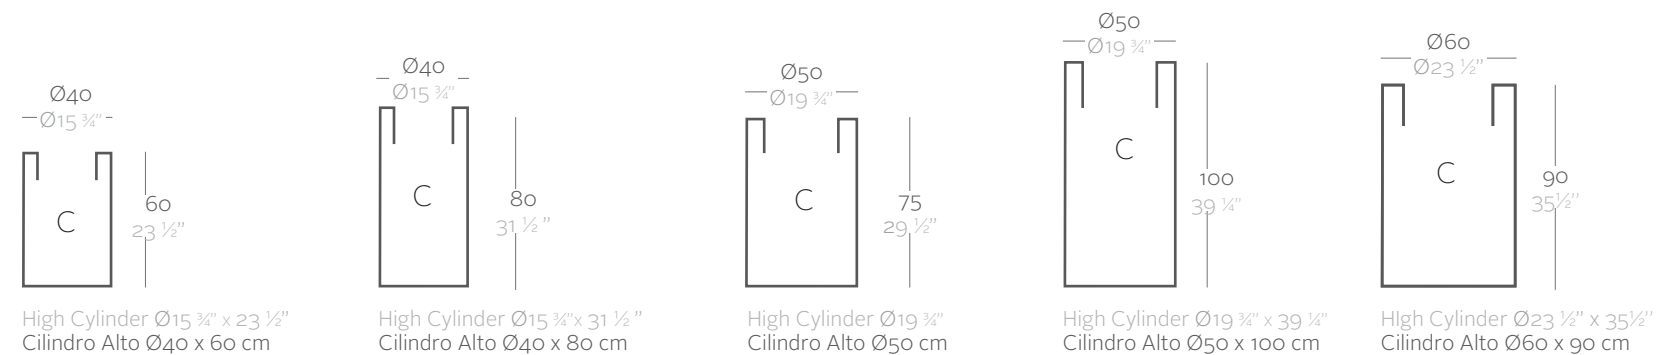

L Gal	C (d x h) cm in	FANG	FANG LACADA
Cilindro Ø40 x 60 cm High Cylinder Ø15 3/4" x 23 1/2"	75 19 3/4	Ø33 x 60 Ø13" x 23 1/2"	40440	40440F
Cilindro Ø40 x 80 cm High Cylinder Ø15 3/4" x 31 1/2"	100 26 1/2	Ø30 x 80 Ø11 3/4" x 31 1/2"	40441	40441F
Cilindro Ø50 x 75 cm High Cylinder Ø19 3/4" x 29 1/2"	150 39 3/4	Ø43 x 75 Ø17" x 29 1/2"	40450	40450F
Cilindro Ø50 x 100 cm High Cylinder Ø19 3/4" x 39 1/4"	195 51 1/2	Ø38 x 100 Ø15" x 39 1/4"	40451	40451F
Cilindro Ø60 x 90 cm High Cylinder Ø23 1/2" x 35 1/2"	255 67 1/4	Ø51 x 90 Ø20" x 35 1/2"	40460	40460F

a_incluye ruedas
b_incluye sistema de autorriego
i_posibilidad de cable transparente e interruptor para interior

a_casters included
b_self-watering included
L_option of transparent cable & switch for indoor