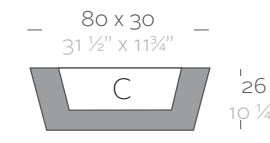

CONIC JARDINIÈRE JARDINERA CÓNICA

Conic Jardinière 31 1/2" x 11 3/4"
Jardinera Cónica 80 x 30 cm