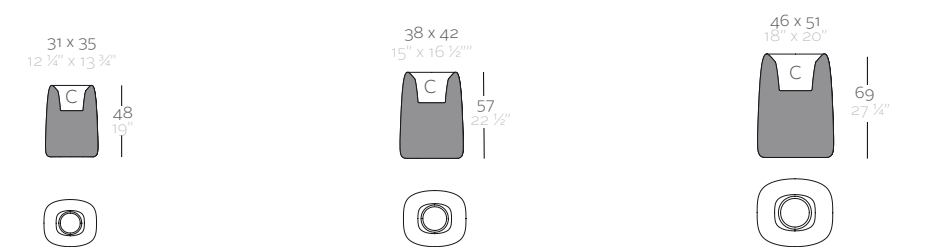

ORGANIC SQUARES HIGH CUADRADAS ALTAS

Square High 12 1/4" x 13 3/4" Cuadrada Alta 31 x 35 cm
Square High 15" x 16 1/2" Cuadrada Alta 38 x 42 cm
Square High 18" x 20" Cuadrada Alta 46 x 51 cm

	L Gal	C (d x h) cm in	AIGUA	AIRE	FOC	LLUM	LED RGB
Cuadrada alta 31 x 35 x 48 cm Square high 12 1/4" x 13 3/4" x 19"	4 1	15 x 15 x 15 06" x 6" x 6"	42306R^b	42306A^b	42306RF^b	42306W^{abi}	42306L^{abi}
Cuadrada alta 38 x 42 x 57 cm Square high 15" x 16 1/2" x 22 1/2"	7 1 3/4	18 x 18 x 20 7" x 7" x 7 3/4"	42307R^{ab}	42307A^{ab}	42307RF^{ab}	42307W^{abi}	42307L^{abi}
Cuadrada alta 46 x 51 x 69 cm Square high 18" x 20" x 27 1/4"	12 3 3/4	22 x 22 x 24 8 3/4" x 8 3/4" x 9 1/2"	42308R^{ab}	42308A^{ab}	42308RF^{ab}	42308W^{abi}	42308L^{abi}

a_incluye ruedas
b_incluye sistema de autorriego
i_posibilidad de cable transparente e interruptor para interior

a_casters included
b_self-watering included
L_option of transparent cable & switch for indoor