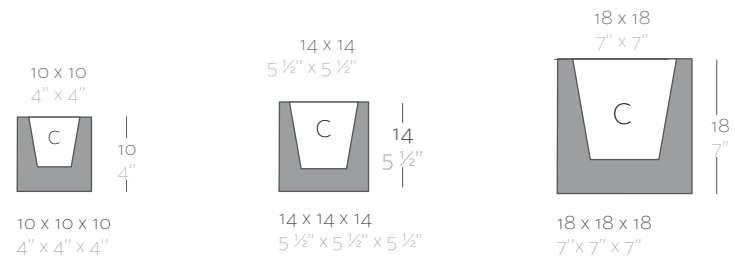

CUBE CUBO NANO

	L Gal	C (d x h) cm in	NANO nano	NANO FOC nano	NANO LED nano
10 x 10 x 10 4" x 4" x 4"	0,3 0,08	8 x 8 x 7 3/4" x 3 1/4" x 2 3/4"	41310A	41310F	41310W
14 x 14 x 14 5 1/2" x 5 1/2" x 5 1/2"	1 0,25	11 x 11 x 9 4 1/4" x 4 1/4" x 3 1/2"	41314A	41314F	41314W
18 x 18 x 18 7" x 7" x 7"	2 1/2	14 x 14 x 12 5 1/2" x 5 1/2" x 4 3/4"	41318A	41318F	41318W

Note: All dimensions shown in this catalogue are in centimetres and inches, litres and gallon, kilograms and pounds.

Nota: Todas las dimensiones que aparecen en este catálogo están en centímetros y pulgadas, litros y galones, kilos y libras.