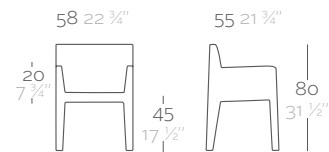

JUT Armchair
JUT Sillón