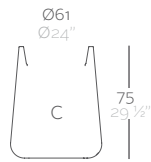

Round high Ø19 3/4"
Redonda alta Ø50 cm