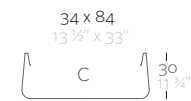

VESSEL JARDINIERES VASIJAS JARDINERAS

Jardiniere 13 1/2" x 33"  
Jardineria 34 x 84 cm

Jardiniere 17 3/4" x 41 1/4"  
Jardineria 45 x 105 cm

Jardiniere 22 1/2" x 50"  
Jardineria 57 x 127 cm

	L Gal	C (d x h) cm in	AIGUA	AIRE	FOC	LLUM	LED RGB
Jardineria 34 x 84 x 30 cm Jardiniere 31 1/2" x 11 3/4" x 11 3/4"	25 6 1/2	24 x 74 x 19 9 1/2" x 29" x 7 1/2"	42217R <sup>ab</sup>	42217A <sup>ab</sup>	42217RF <sup>ab</sup>	42217W <sup>abi</sup>	42217L <sup>abi</sup>
Jardineria 45 x 105 x 40 cm Jardiniere 17 3/4" x 41 1/4" x 15 3/4"	56 14 3/4	32 x 92 x 26 12 1/2" x 36 1/4" x 10 1/4"	42218R <sup>ab</sup>	42218A <sup>ab</sup>	42218RF <sup>ab</sup>	42218W <sup>abi</sup>	42218L <sup>abi</sup>
Jardineria 57 x 127 x 50 cm Jardiniere 47 1/2" x 19 3/4" x 19 3/4"	114 30	40 x 110 x 33 15 3/4" x 43 1/4" x 13"	42219R <sup>ab</sup>	42219A <sup>ab</sup>	42219RF <sup>ab</sup>	42219W <sup>abi</sup>	42219L <sup>abi</sup>