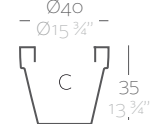

POTS MACETAS

Maceta Ø11 3/4"  
Maceta Ø30 cm

Maceta Ø13 3/4"  
Maceta Ø35 cm

Maceta Ø15 3/4"  
Maceta Ø40 cm

Maceta Ø17 3/4"  
Maceta Ø45 cm

Maceta Ø19 3/4"  
Maceta Ø45 cm

Maceta Ø23 1/2"  
Maceta Ø60 cm

Maceta Ø19 3/4"  
Maceta Ø50 cm