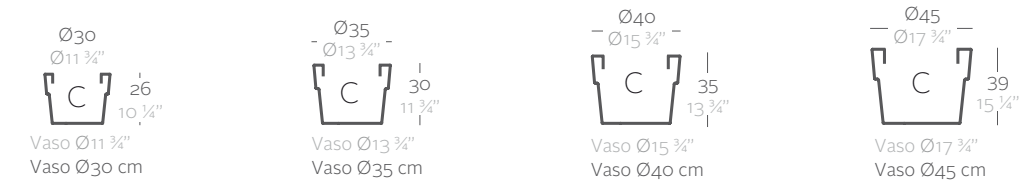

VASO VASO

	L Gal	C (d x h) cm in	FANG ^U	FANG LACADA ^U
Vaso Ø30 cm Ø11 3/4"	12* 3 1/4	Ø26 x 23 Ø10 1/4" x 9"	40230	40230F
Vaso Ø35 cm Ø13 3/4"	20* 5 1/4	Ø31 x 27 Ø12 1/4" x 10 3/4"	40235	40235F
Vaso Ø40 cm Ø15 3/4"	30* 8	Ø35 x 31 Ø13 3/4" x 12 1/4"	40240	40240F
Vaso Ø45 cm Ø17 3/4"	42* 11	Ø39 x 34 Ø15 1/4" x 13 1/2"	40245	40245F
Vaso Ø50 cm Ø19 3/4"	60* 15 3/4	Ø44 x 38 Ø17 1/2" x 15"	40250	40250F
Vaso Ø60 cm Ø23 1/2"	100* 26 1/2	Ø52 x 46 Ø20 1/2" x 18"	40260	40260F
Vaso Ø80 cm Ø31 1/2"	230* 60 3/4	Ø68 x 61 Ø26 3/4" x 24"	40280	40280F
Vaso Ø120 cm Ø47 1/4"	800* 211 1/4	Ø105 x 91 Ø40 1/4" x 35 3/4"	40212	40212F

a_incluye ruedas
b_incluye sistema de autorriego
i_posibilidad de cable transparente e interruptor para interior

a_casters included
b_self-watering included
L_option of transparent cable & switch for indoor