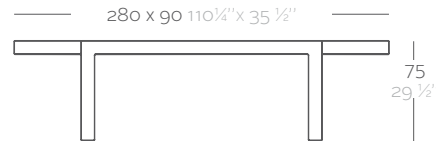

JUT Table 60  
JUT Mesa 60

JUT Table 90  
JUT Mesa 90

JUT Table 180  
JUT Mesa 180

JUT Table 280  
JUT Mesa 280

JUT Stool  
JUT Taburete

JUT Table 50  
JUT Mesa 50

	BASIC <b>B</b>	FOC <b>F</b>	ACOLCHADO
Armchair Butaca	44401	44401F	44501
Sofa Sofá	44402	44402F	44502
Table 120 Mesa 120	44403	44403F	-
Chair Silla	44409	44409F	44509
Armchair Sillón	44408	44408F	44408
Table 90 Mesa 90	44410	44410F	-
Table 180 Mesa 180	44406	44406F	-
Table 280 Mesa 280	44407	44407F	-
Sun Chair Tumbona	44404	44404F	44504
Table 60 Mesa 60	44405	44405F	-
Stool Taburete	44412	44412F	-
Table 50 Mesa 50	44411	44411F	-