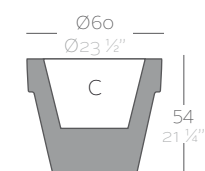

POTS MACETAS

Maceta Ø11 3/4"  
Maceta Ø30 cm

Maceta Ø13 3/4"  
Maceta Ø35 cm

Maceta Ø15 3/4"  
Maceta Ø40 cm

Maceta Ø17 3/4"  
Maceta Ø45 cm

Maceta Ø19 3/4"  
Maceta Ø45 cm

Maceta Ø23 1/2"  
Maceta Ø60 cm

Maceta Ø19 3/4"  
Maceta Ø50 cm