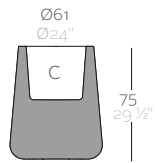

Round high Ø24"
Redonda alta Ø61 cm