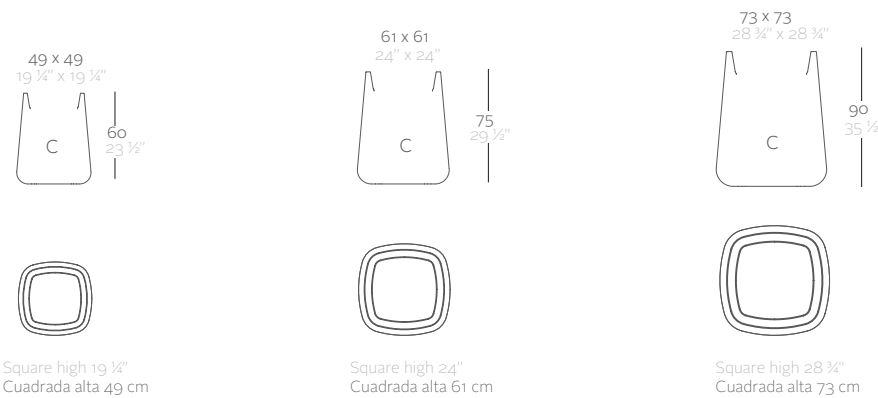

L Gal	C (d x h) cm in	FANG	FANG LACADA
Cuadrada alta 49 x 49 x 60 cm Square high 19 1/4" x 19 1/4" x 23 1/2"	104 27	35 x 35 x 60 13 3/4" x 13 3/4" x 23 1/2"	42211^a	42211F^a
Cuadrada alta 61 x 61 x 75 cm Square high 24" x 24" x 29 1/2"	201 53 1/4	44 x 44 x 75 17 1/4" x 17 1/4" x 29 1/2"	42212^a	42212F^a
Cuadrada alta 73 x 73 x 90 cm Square high 28 3/4" x 28 3/4" x 35 1/2"	345 91 1/4	52 x 52 x 90 20 1/2" x 20 1/2" x 35 1/2"	42213^a	42213F^a