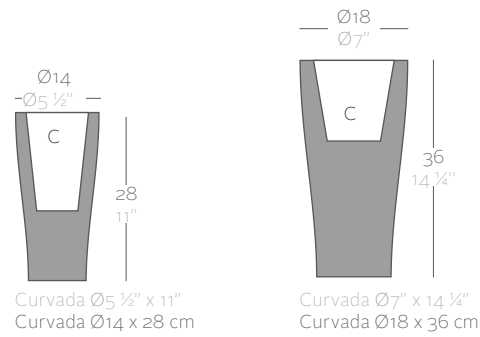

CURVED CURVADA NANO

Curvada Ø5 1/2" x 11"
Curvada Ø14 x 28 cm

Curvada Ø7" x 14 1/4"
Curvada Ø18 x 36 cm

	L Gal	C (d x h) cm in	NANO	NANO FOC	NANO LED
Curvada Ø14 x 28 cm Ø5 1/2" x 11"	1 1/2	Ø11 x 15 Ø4 1/2" x 11"	42114A	42114F	42114W
Curvada Ø18 x 36 cm Ø7" x 14 1/4"	2 1	Ø15x 18 Ø6" x 7"	42118A	42118F	42118W