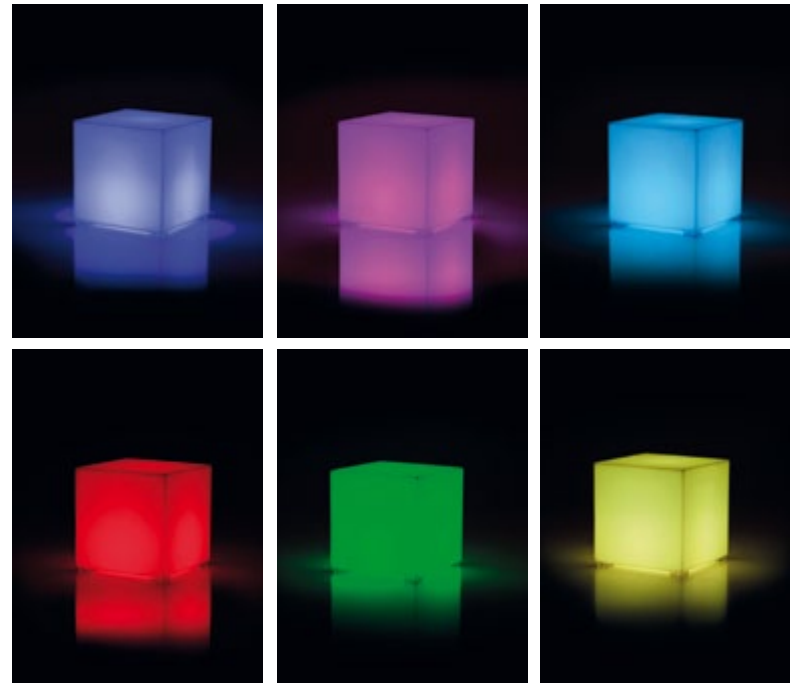

KUBIK

FURNITURE
MOBILIARIO