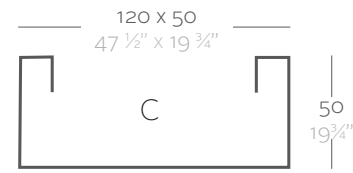

Jardinière 47 1/2" x 19 3/4"
Jardinera 120 x 50 cm

	L Gal	C (d x h) cm in	FANG	FANG LACADA
Jardinera 60 x 20 x 20 cm Jardinière 23 1/2" x 9 1/2" x 9 1/2"	24 6 1/2	56 x 16 x 20 22" x 6 1/4" x 7 3/4"	41620	41620F
Jardinera 80 x 30 x 30 cm Jardinière 31 1/2" x 11 3/4" x 11 3/4"	70 18	75 x 24 x 30 29 1/2" x 9 1/2" x 11 3/4"	41630	41630F
Jardinera 100 x 40 x 40 cm Jardinière 39 1/2" x 15 3/4" x 15 3/4"	160 42 1/2	93 x 32 x 40 36 1/2" x 12 1/2" x 15 3/4"	41640	41640F
Jardinera 120 x 50 x 50 cm Jardinière 47 1/2" x 19 3/4" x 19 3/4"	300 79	112 x 40 x 50 44" x 15 3/4" x 19 3/4"	41650	41650F