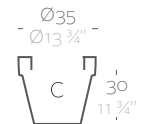

POTS MACETAS

Maceta Ø11 3/4"  
Maceta Ø30 cm

Maceta Ø13 3/4"  
Maceta Ø35 cm

Maceta Ø15 3/4"  
Maceta Ø40 cm

Maceta Ø17 3/4"  
Maceta Ø45 cm

Maceta Ø19 3/4"  
Maceta Ø45 cm

Maceta Ø23 1/2"  
Maceta Ø60 cm

Maceta Ø19 3/4"  
Maceta Ø50 cm