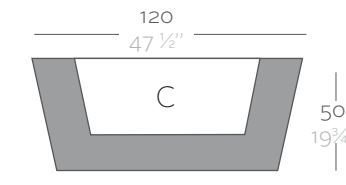

Conic Jardinière 47 1/2" x 19 3/4"
Jardinera Cónica 120 x 50 cm

	L Gal	C (d x h) cm in	AIGUA	AIRE	FOC	LLUM	LED RGB
Jardinera Cónica 80 x 30 x 30 cm Conic Jardinière 31 1/2" x 11 3/4" x 11 3/4"	25 6 1/2	73 x 23 x 20 28 3/4" x 9" x 7 3/4"	43630R^b	43630A	43630RF^b	-	-
Jardinera Cónica 100 x 40 x 40 cm Conic Jardinière 39 1/2" x 15 3/4" x 15 3/4"	60 15 1/2	91 x 31 x 31 35 3/4" x 12 1/4" x 12 1/4"	43640R^b	43640A	43640RF^b	43640W^{bi}	43640L^{bi}
Jardinera Cónica 120 x 50 x 50 cm Conic Jardinière 47 1/2" x 19 3/4" x 19 3/4"	120 31	108 x 38 x 38 42 1/2" x 15" x 15"	43650R^b	43650A	43650RF^b	43650W^{bi}	43650L^{bi}

a_incluye ruedas
b_incluye sistema de autorriego
i_posibilidad de cable transparente e interruptor para interior

a_casters included
b_self-watering included
i_option of transparent cable & switch for indoor