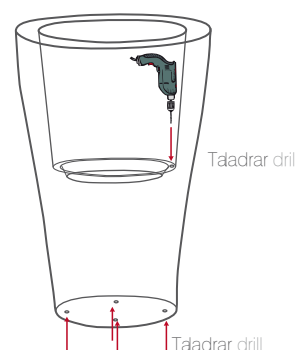

RECOMMENDATIONS

After this period of adaption for the roots, fill the water tank until the top very slowly until the indicator reaches the maximum level. If there is no water, the indicator will be at the minimum level, check the indicator level regularly. The period of watering depends on the flowerpot size, plant type and its location. Consult it with a professional in the sector.

INDOOR (collection LLUM & LED)

For indoor use, need to check if the stopper of drainage is placed before planting the plant.

OUTDOOR

For outdoor use, please take off the stopper of drainage (LLUM and LED collection) and drill the holes at the indicated mark, bearing in mind the position of the water tank (AIRE, AIGUA and FOC collections) and also in the base of the flower pot, so that if it rains, the water overflow will evacuate and not harm the plant.

If you cover the soil with a fine layer of KUBIKO, it will stop the moisture from evaporating and improve its aesthetic appearance. For fertilizing and better care of your plants, consult your gardener or your garden centre. VONDOM, accepts no responsibility for any damage done to the plants caused by the incorrect use of flowerpots.

PROPORTION KUBIKO 78 Kg/m²

Flowerpots application

RELACIÓN KUBIKO 78 Kg/m²

Aplicación en macetas

RECOMENDACIONES

Después de este período de adaptación de las raíces, llene el depósito de la reserva del agua al máximo, muy lentamente hasta que el indicador del agua suba hasta su nivel máximo. Si no hay agua el indicador estará al mínimo. Compruebe periódicamente el nivel del indicador del agua. El período de regado depende según el tamaño de maceta, tipo de planta y de su ubicación. Consúltelo con un profesional del sector.

INTERIOR (colección LLUM y LED)