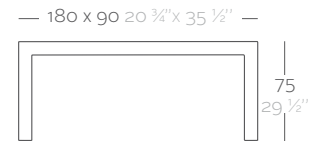

JUT Table 60  
JUT Mesa 60

JUT Table 90  
JUT Mesa 90

JUT Table 180  
JUT Mesa 180

JUT Table 280  
JUT Mesa 280

JUT Stool  
JUT Taburete

JUT Table 50  
JUT Mesa 50

	BASIC <b>B</b>	FOC <b>F</b>	ACOLCHADO
Armchair Butaca	44401	44401F	44501
Sofa Sofá	44402	44402F	44502
Table 120 Mesa 120	44403	44403F	-
Chair Silla	44409	44409F	44509
Armchair Sillón	44408	44408F	44408
Table 90 Mesa 90	44410	44410F	-
Table 180 Mesa 180	44406	44406F	-
Table 280 Mesa 280	44407	44407F	-
Sun Chair Tumbona	44404	44404F	44504
Table 60 Mesa 60	44405	44405F	-
Stool Taburete	44412	44412F	-
Table 50 Mesa 50	44411	44411F	-