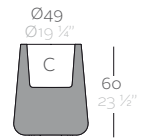

VESSEL ROUNDS HIGH VASIJAS REDONDAS ALTAS

Round high Ø19 1/4"
Redonda alta Ø49 cm