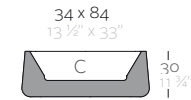

VESSEL JARDINIERES VASIJAS JARDINERAS

Jardiniere 13 1/2" x 33"
Jardineria 34 x 84 cm