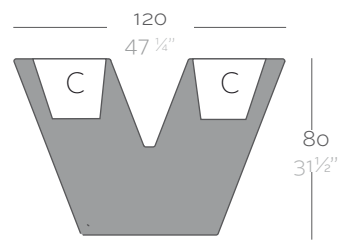

UVE UVE

Uve 120 x 80 x 40 cm
Uve 47 1/4" x 31 1/2" x 15 3/4"

	L Gal	C (d x h) cm in	AIGUA	AIRE	FOC	LLUM	LED RGB
Uve 120 x 80 x 40 47 1/4" x 31 1/2" x 15 3/4"	20 + 20 5 1/2 + 5 1/2	33 x 27 13 x 10 3/4"	43340R^b	43340A	43340RF^b	43340W^{bi}	43340L^{bi}