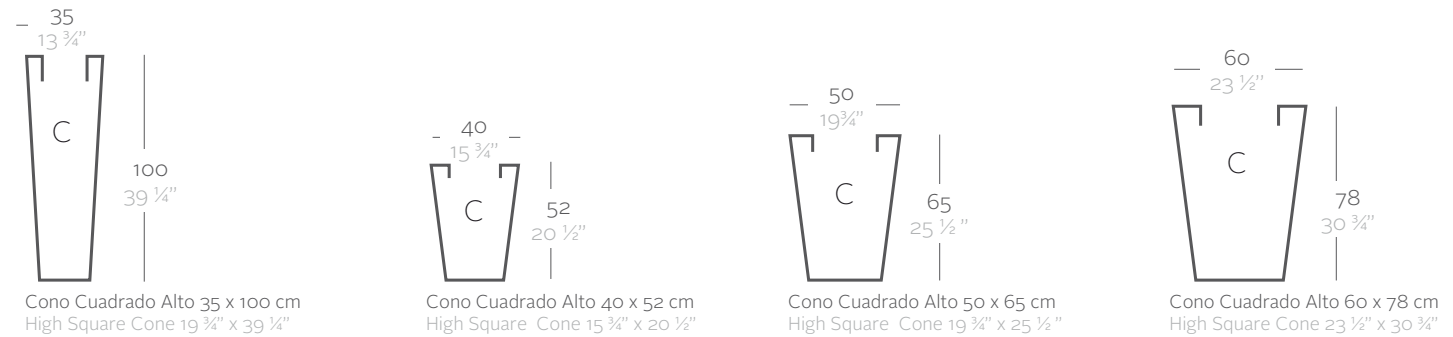

L Gal	C (d x h) cm in	FANG	FANG LACADAS
Cono Cuadrado Alto 35 x 100 cm High Square Cone 19 3/4" x 39 1/4"	86 22 1/2	28 x 100 11 1/2" x 39 1/4"	41235	41235F
Cono Cuadrado Alto 40 x 52 cm High Square Cone 15 3/4" x 20 1/2"	55 14 1/2	32 x 52 12 1/2" x 20 1/2"	41240	41240F
Cono Cuadrado Alto 50 x 65 cm High Square Cone 19 3/4" x 25 1/2"	110 29	40 x 65 15 3/4" x 25 1/2"	41250	41250F
Cono Cuadrado Alto 60 x 78 cm High Square Cone 23 1/2" x 30 3/4"	190 50	48 x 78 19" x 30 3/4"	41260	41260F

a_incluye ruedas
b_incluye sistema de autorriego
i_posibilidad de cable transparente e interruptor para interior

a_casters included
b_self-watering included
L_option of transparent cable & switch for indoor