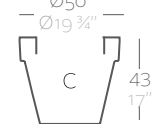

POTS MACETAS

Maceta Ø11 3/4"  
Maceta Ø30 cm

Maceta Ø13 3/4"  
Maceta Ø35 cm

Maceta Ø15 3/4"  
Maceta Ø40 cm

Maceta Ø17 3/4"  
Maceta Ø45 cm

Maceta Ø19 3/4"  
Maceta Ø45 cm

Maceta Ø23 1/2"  
Maceta Ø60 cm

Maceta Ø19 3/4"  
Maceta Ø50 cm