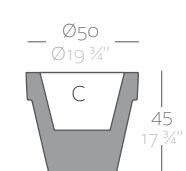

POTS MACETAS

Maceta Ø11 3/4"  
Maceta Ø30 cm

Maceta Ø13 3/4"  
Maceta Ø35 cm

Maceta Ø15 3/4"  
Maceta Ø40 cm

Maceta Ø17 3/4"  
Maceta Ø45 cm

Maceta Ø19 3/4"  
Maceta Ø45 cm

Maceta Ø23 1/2"  
Maceta Ø60 cm

Maceta Ø19 3/4"  
Maceta Ø50 cm