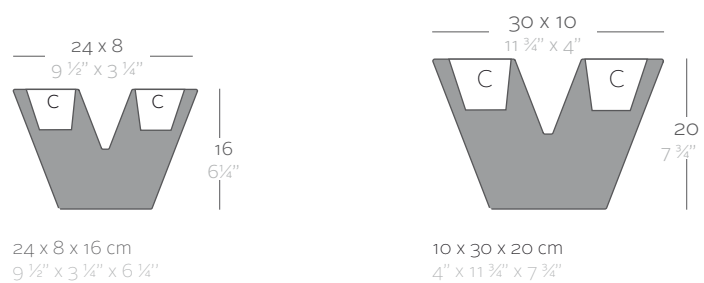

UVE UVE NANO

	L Gal	C (d x h) cm in	NANO	NANO FOC	NANO LED
24 x 8 x 16 cm 9 1/2" x 3 1/4" x 6 1/4"	0,2 + 0,2 0,05 + 0,05	7 x 6 x 6 3" x 2 1/2" x 2 1/2"	43308A	43308F	43308W
30 x 10 x 20 cm 11 3/4" x 4" x 7 3/4"	0,4 + 0,4 0,1 + 0,1	9 x 8 x 8 3 1/2" x 3 1/4" x 3 1/4"	43310A	43310F	43310W