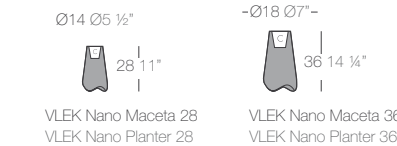

\*Thick Cushion ArmChair: 4 cm / 1 1/2" Grosor Acolchado Butaca: 4 cm

L possibility of transparent cord & switch for indoor.  
L posibilidad de cable transparente e interruptor para interior.

VLEK Nano Maceta 28  
VLEK Nano Planter 28