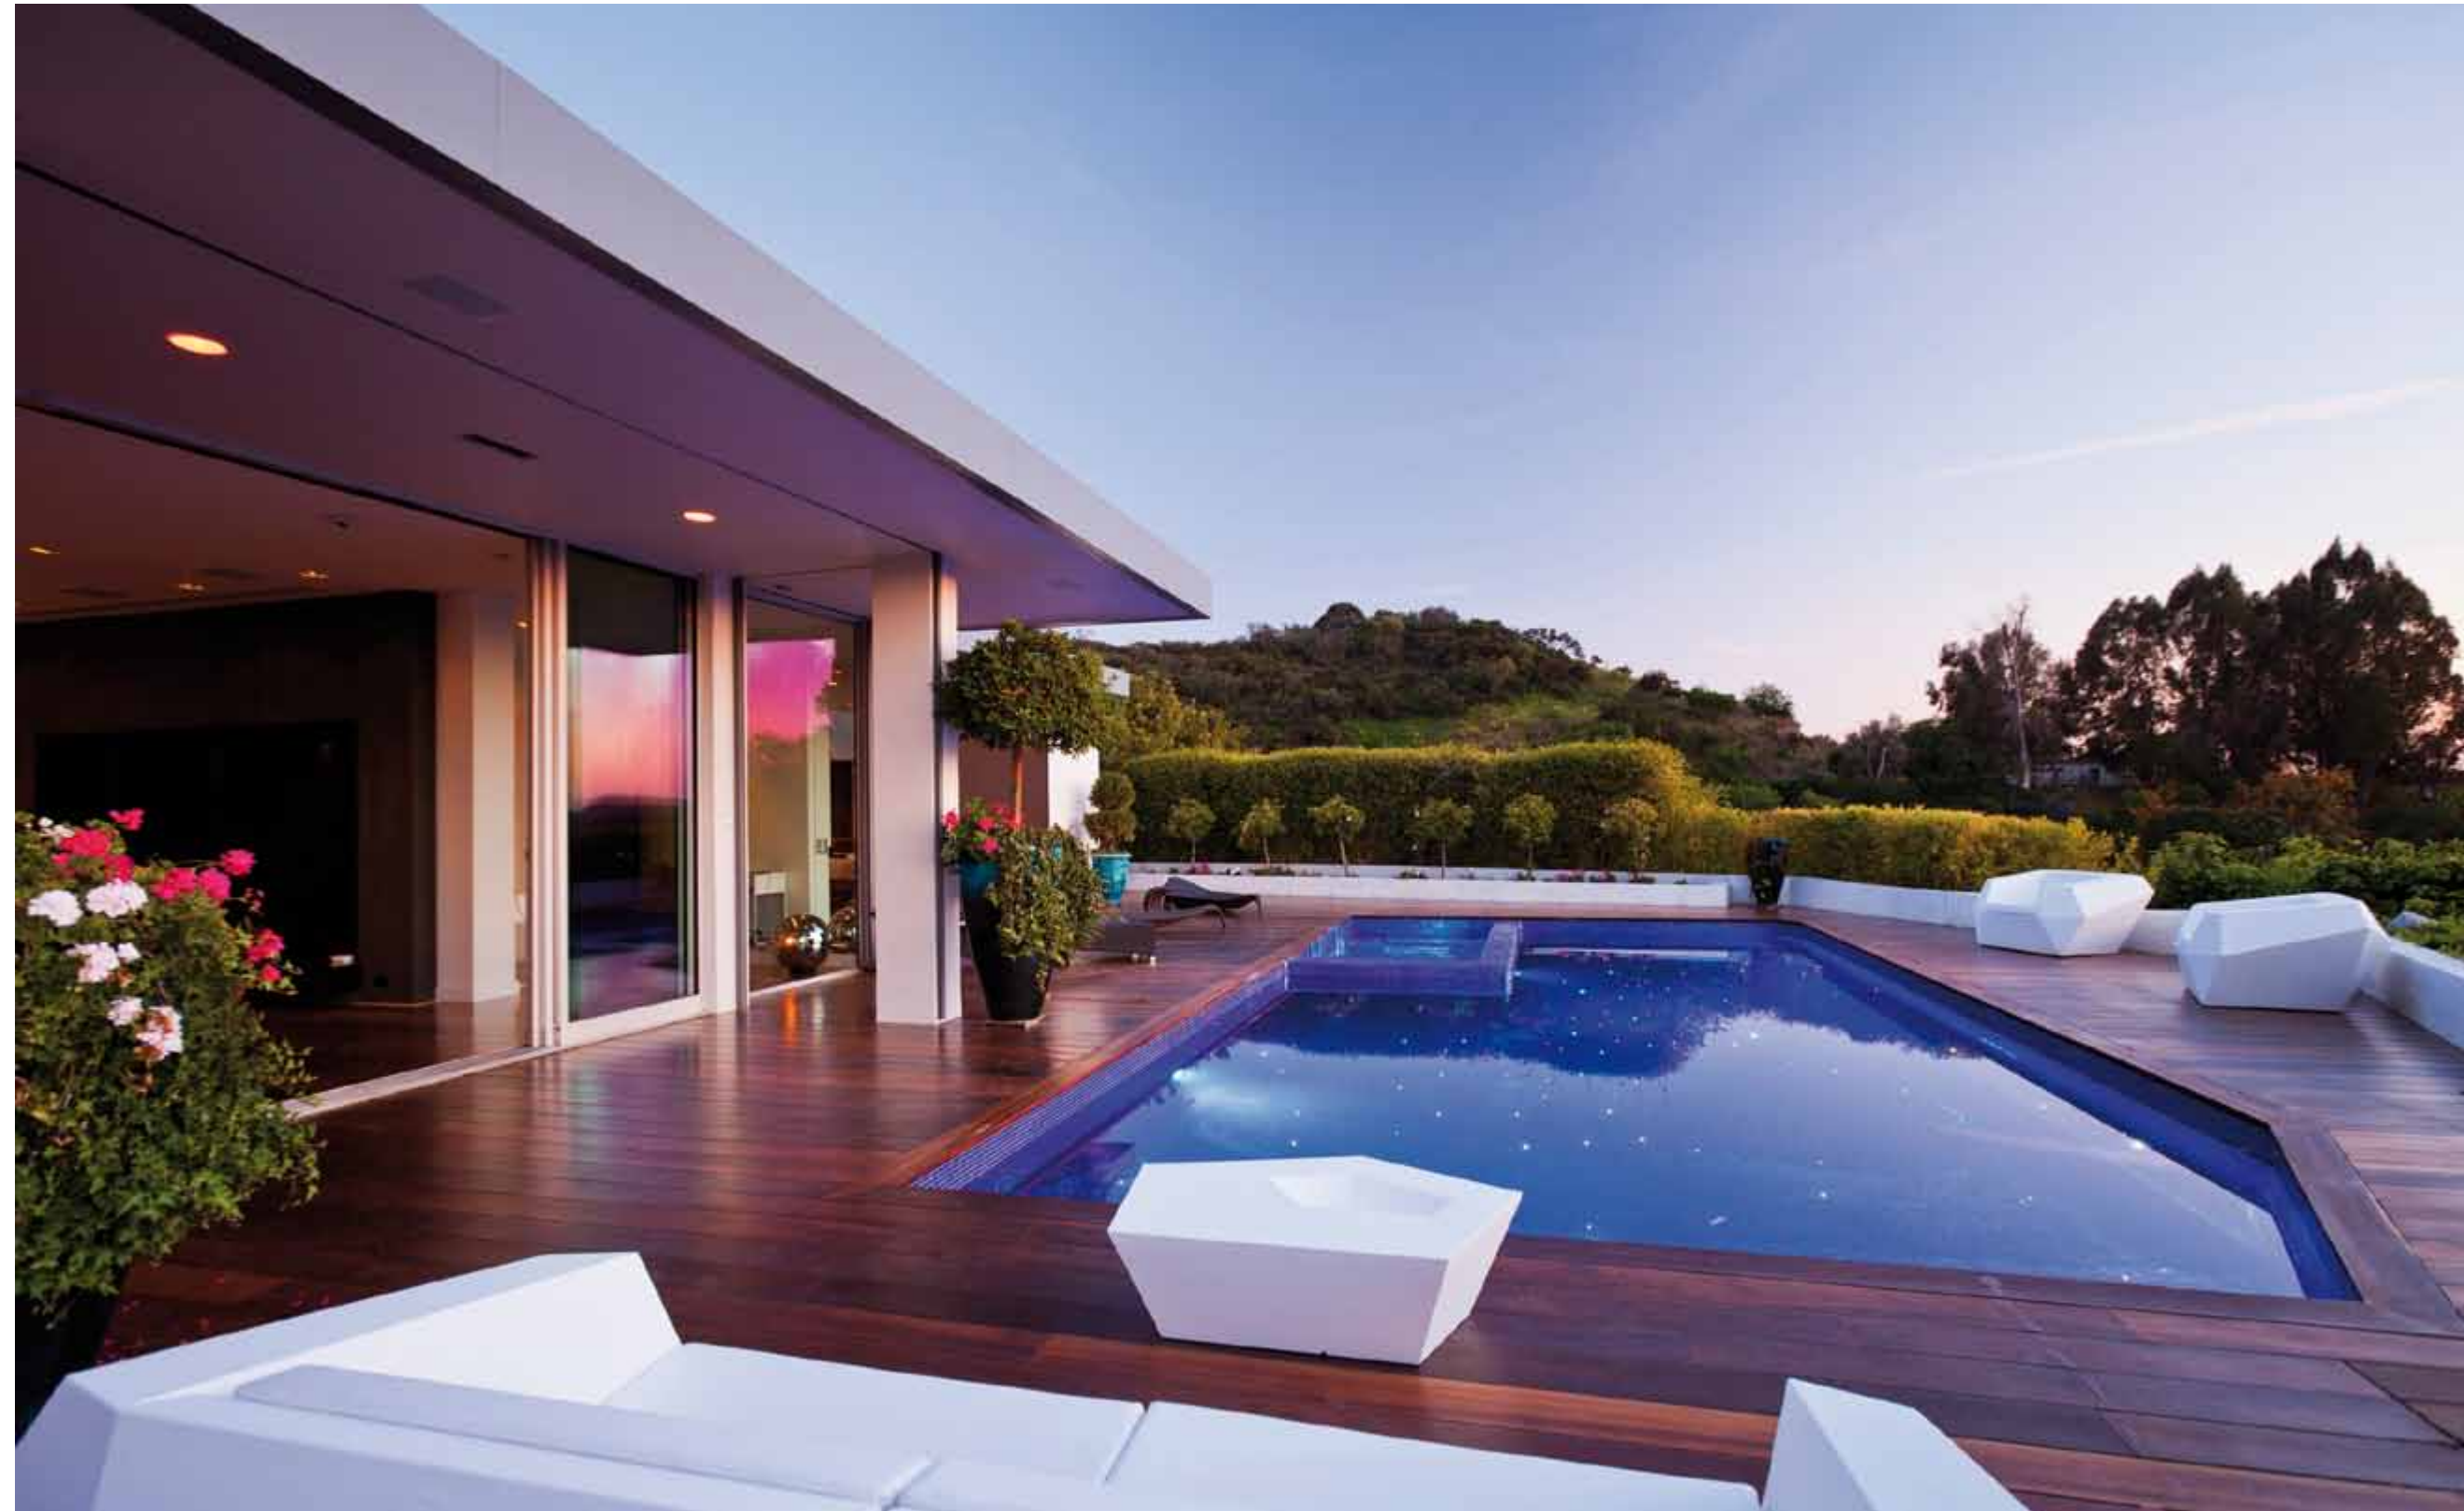

Hal Levitt 50's House, es un proyecto creado por el estudio de arquitectura Jendretzki, ubicado en la ciudad de Beverly Hills, California. Cuenta con un área de más de 5000 m que ha sido reformada recientemente. La separación de ambientes en su interior es conseguida a través de enormes estanterías que permiten conectar todos los espacios de la casa. En el exterior, nos sorprende una piscina iluminada por multitud de estrellas creadas a través de fibra óptica. Los paneles solares fotovoltaicos proporcionan la energía i el agua que calienta la piscina, permitiendo así un consumo eficiente. La colección Faz by Ramón Esteve, una colección basada en su característica forma facetada, inspirada en la cristalización mineral, se integra en la zona exterior, creando una armonía en su conjunto. El privilegio de su ubicación, la sencillez de su arquitectura y la exquisitez de su interiorismo y exteriorismo, consiguen a su vez convertirlo en un lugar de ensueño.