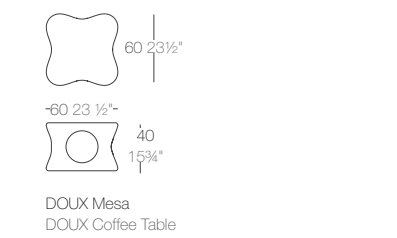

SPAGUETTI Maceta Ø55  
SPAGUETTI Planter Ø55

DOUX Butaca  
DOUX Lounge Chair

DOUX Sofá  
DOUX Sofa

DOUX Mesa  
DOUX Coffee Table

DOUX Maceta  
DOUX Planter

**DOUX COLLECTION**  
by Karim Rashid

	L Gal	C (Ød X h) cm in	Basic	Self-Watering	Lacquered	Light	RGB Led	RGB Led DMX
Lounge Chair Butaca	-	-	51001	-	51001F	51001W <sup>b</sup>	51001L <sup>i</sup>	51001D
Sofa Sofá	-	-	51002	-	51002F	51002W <sup>b</sup>	51002L <sup>i</sup>	51002D
Coffee Table Mesa	-	-	51003	-	51003F	51003W <sup>b</sup>	51003L <sup>i</sup>	51003D
Planter Maceta	10 2 3/4	Ø22 x 22 ø8 3/4" x 8 3/4"	-	51004R	51004F	51004W <sup>b</sup>	51004L <sup>b</sup>	51004D <sup>b</sup>