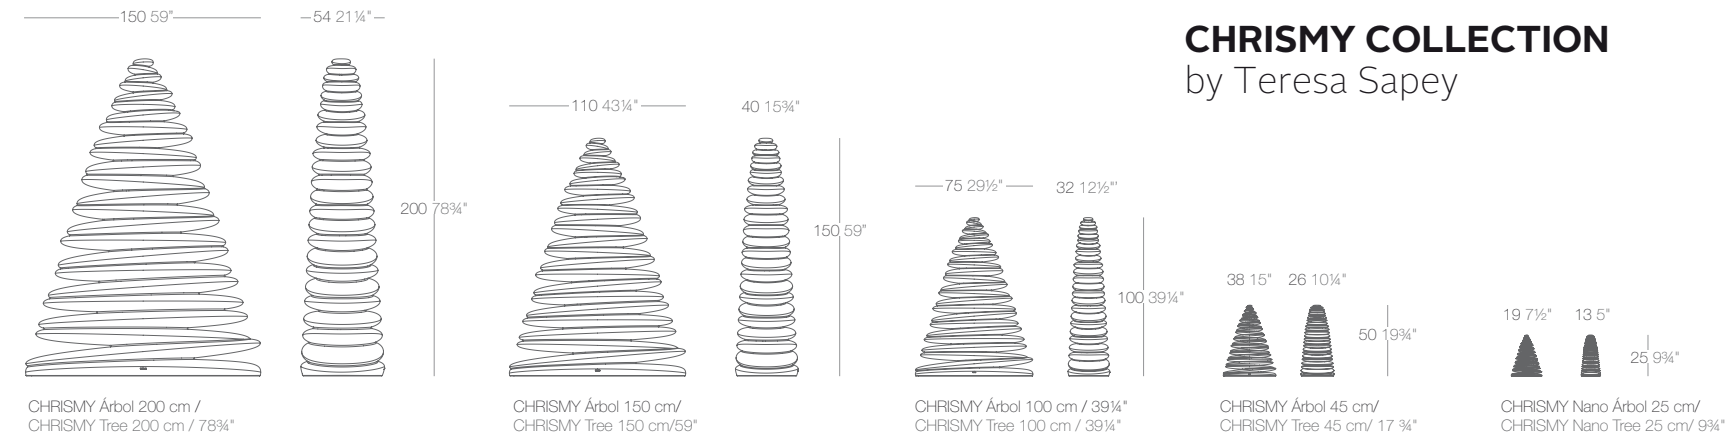

A cm in	x	B cm in	L Gal	Basic	Lacquered	Light	RGB Led
Flask 65	Ø36 Ø14¼"	x	65 25½"	5 1½	49036A	49036F	49036W	49036Lⁱ
Flask 100	Ø55 Ø21¾"	x	100 39¼"	5 1½	49055A	49055F	49055W	49055Lⁱ

	A cm in	x	B cm in	L Gal	Basic	Lacquered	Light	RGB Led
Erlenmeyer 65	Ø36 Ø14¼"	x	65 25½"	1,5 1/2	49058A	49058F	49058W	49058Lⁱ
Erlenmeyer 100	Ø55 Ø21¾"	x	100 39¼"	4 1	49059A	49059F	49059W	49059Lⁱ

	A cm in	x	B cm in	L Gal	Basic	Lacquered	Light	RGB Led
Pipe 65	Ø30 Ø11¾"	x	65 25½"	1,5 1/2	49056A	49056F	49056W	49056Lⁱ
Pipe 100	Ø40 Ø15¾"	x	100 39¼"	3,5 1	49057A	49057F	49057W	49057Lⁱ

CHEMISTUBES COLLECTION

by Teresa Sapey

	Warm Led Led Cálido	RGB Led	RGB Led	RGB Led With Battery RGB Led Con Batería	Base Inox
Tree 200 cm/78¾" Árbol 200 cm/	49072W	49072Lⁱ	49072Dⁱ	-	49072X
Tree 150 cm/59" Árbol 150 cm/	49071W	49071Lⁱ	49071Dⁱ	-	49071X
Tree 100 cm/39¼" Árbol 100 cm/39¼"	49073W	49073Lⁱ	49073Dⁱ	-	49073X
Tree 45 cm/17¾" Árbol 45 cm/	49070W	49070Lⁱ	49070Dⁱ	-	-
Nano Tree 25 cm/9¾" Nano Árbol 25 cm/	49069W	49069L	49069D	49069Y	-

CHRISMY COLLECTION

by Teresa Sapey

i_ possibility of transparent cable & switch for indoor.
i_ posibilidad de cable transparente e interruptor para interior.