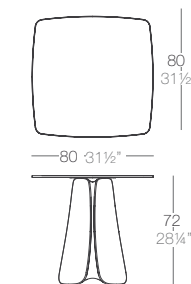

PEZZETTINA Mesa 80
PEZZETTINA Table 80