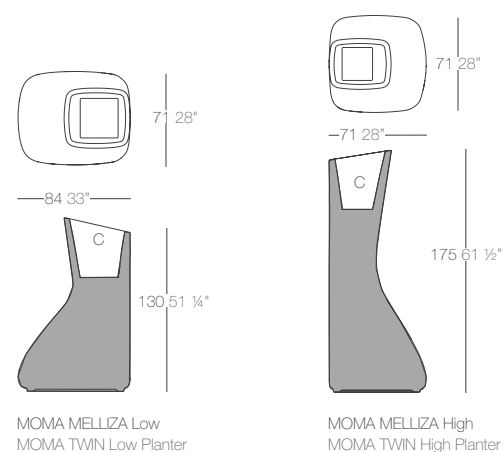

WING COLLECTION

by A-cero

	Basic	Lacquered	Light	RGB Led	RGB Led DMX
Taburete Bar Stool	53031	53031F	53031W^a	53031L^a	53031D^a
Mesa Alta Bar Table	53032	53032F	53032W^a	53032L^a	53032D^a
Lámpara Lamp	-	-	53033W^a	53033L^a	53033D^a

SABINAS COLLECTION

by Javier Mariscal

	Basic	Lacquered	Light	RGB Led	RGB Led DMX	Top Cubre
Lounge Chair Butaca	45007	45007F	45007W^a	45007L^a	45007D	-
Table Mesa	45008	45008F	45008W^a	45008L^a	45008D	45008C
Sofa Sofa	45009	45009F	45009W^a	45009L^a	45009D	-

^a Grosor Acolchado Butaca/Sofa: 8 cm

^a Thick Cushion ArmChair/ Sofa: 10 cm / 4"

MOMA MELLIZAS COLLECTION

by Javier Mariscal

	L Gal	C (d x d') x h cm in	Basic	Self-Watering	Lacquered	Light	RGB Led	RGB Led DMX
High	42 11	(37x29)x39 14½"x11½"x15¼"	45002A	45002R	45002F	45002W^{b1}	45002L^{b1}	45002L^b
Low	63 16 ¾	(44x37)x39 17¼"x14½"x15¼"	45003A	45003R	45003F	45003W^{b1}	45003L^{b1}	45003L^b

MOMA

by Javier Mariscal

	Basic	Lacquered	Light	RGB Led	RGB Led DMX
Bar Stool Taburete	45038A	45038F	45038W^a	45038L^a	45038D
Chair Silla	45059A	45059F	45059W^a	45059L^a	45059D
Otoman Puff	45080A	45080F	45080W^a	45080L^a	45080D
Ice Bucket Cubitera	45001A	-	-	-	-

	L Gal	C (d x h) cm in	Basic	Self-Watering	Lacquered	Light	RGB Led	RGB Led DMX
High Table Mesa High	7 1¼"	20 x 20 7¾" x 7¾"	45075A	45075R	45075F	45075W^b	45075L^b	45075D^b
Medium Table Mesa Medium	7 1¼"	20 x 20 7¾" x 7¾"	45100A	45100R	45100F	45100W^b	45100L^b	45100D^b
Low Table Mesa Low	7 1¼"	20 x 20 7¾" x 7¾"	45115A	45115R	45115F	45115W^b	45115L^b	45115D^b

	L Gal	C (d x d') x h cm in	Basic	Self-Watering	Lacquered	Light	RGB Led	RGB Led DMX
High	29 7¾	(52x39)x26 20½"x15½"x10"	45005A	45005R	45005F	45005W^{b1}	45005L^{b1}	45005D^b
Medium	48 7¾	(30 x30)x32,5 12"x12"x13"	45004A	45004R	45004F	45004W^{b1}	45004L^{b1}	45004D^b
Low	76,5 20¼	(36,5x77,5)x27 14½"x30½"x10½"	45006A	45006R	45006F	45006W^{b1}	45006L^{b1}	45006D^b