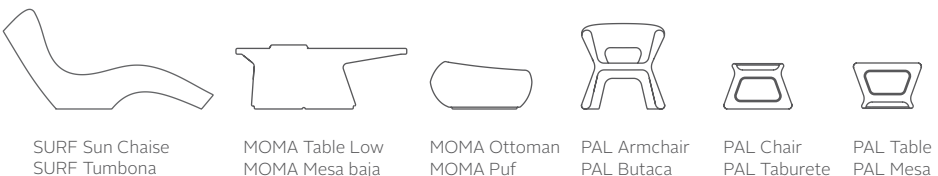

Fin. Date: 2011
Colections: Moma, Surf, Pal
Project by: Aquitectonia / KA CONTRACT
Photo: laboratorio cero

CALDAS

villa_Termal_Aquaxana

Over 8000 square meters of pools of various shapes and sizes, as well as spa and relaxation areas are distributed around this new water complex that comes from the bowels of the earth. In this space come together water, sunlight, sound and lighting elements that give life to an scenario that will develop regular and singular shows and amazing scenery.

Más de 800 metros cuadrados de piscinas de diversas formas y tamaños, áreas de hidroterapia y de relax se distribuyen por este complejo de nueva planta que nace de las entrañas de la tierra. En este espacio confluyen el agua, la luz natural, la iluminación y el sonido, elementos que dan vida a un escenario en el que se van a desarrollar espectáculos periódicos y singulares sin precedentes entre los establecimientos termales de nuestro país que permite múltiples y asombrosas escenografías.