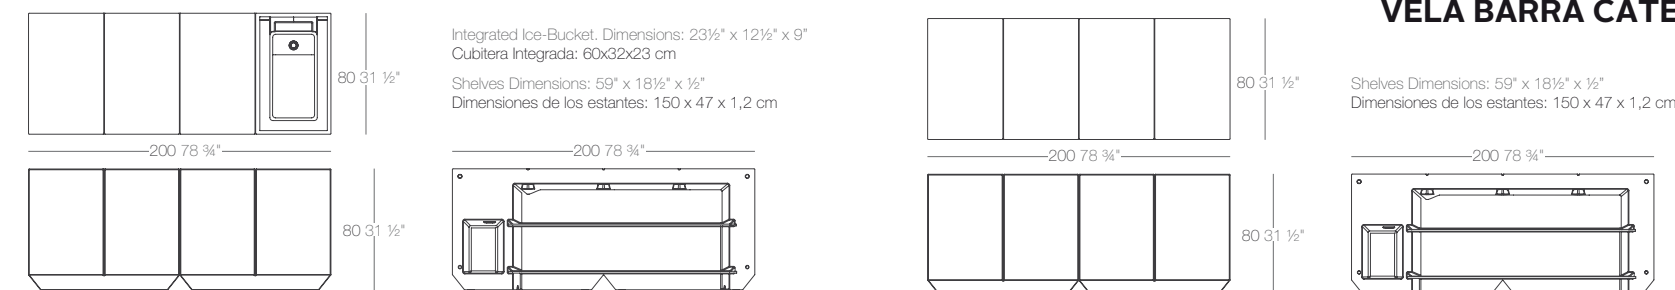

VELA BARRA CATERING

VELA Barra Catering con Cubitera VELA Catering Counter with Ice Bucket

VELA Barra Catering VELA Catering Counter

	Basic	Lacquered	Light	RGB Led	SET 2 Shelves SET 2 Estantes	Inox Top Cubre Inox	Glass Top Cubre Glass	Set 8 Wheels SET 8 Ruedas	Pack Sound Bluetooth System	Pack Battery + Charger Pack Batería + Cargador
Bar Counter with Ice Bucket Barra Catering con Cubitera	54109	54109F	54109W	54109L	54109E	54109X	54109C	56001B	54099	54100
Bar Counter Barra Catering	54103	54103F	54103W	54103L	54103E	54103X	54103C	56001B	54099	54100