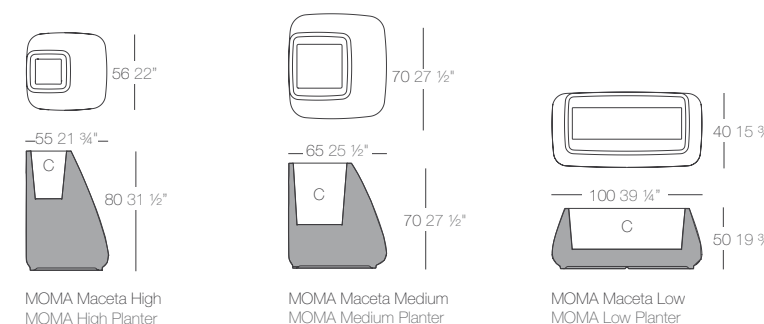

L Gal	C (d x d') x h cm in	Basic	Self-Watering	Lacquered	Light	RGB Led	RGB Led DMX
High	29 7¾	(52x39)x26 20½"x15½"x10"	45005A	45005R	45005F	45005W^{b1}	45005L^{b1}	45005D^b
Medium	48 7¾	(30 x30)x32,5 12"x12"x13"	45004A	45004R	45004F	45004W^{b1}	45004L^{b1}	45004D^b
Low	76,5 20¼	(36,5x77,5)x27 14½"x30½"x10½"	45006A	45006R	45006F	45006W^{b1}	45006L^{b1}	45006D^b

MOMA MACETAS

by Javier Mariscal

^a possibility of transparent cord & switch for indoor.

^a posibilidad de cable transparente e interruptor para interior.

^b self-watering included.

^b possibility of transparent cord & switch for indoor.

^b incluye sistema de autorriego.

^b posibilidad de cable transparente e interruptor para interior.