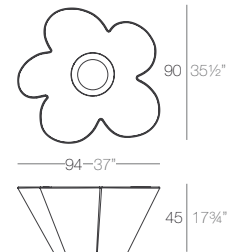

AGATHA Mesa (incluye portaplápices)
AGATHA Table (included pencil case)