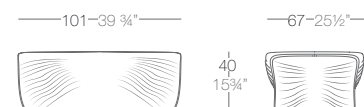

BIOPHILIA Mesa Baja
BIOPHILIA Coffee Table

	Basic	Lacquered	Light	RGB Led	RGB Led DMX	Two-Tone*	Lacquered Two-Tone	Cushion Acolchado
Chair Silla	59001	59001F	59001W	59001L	59001D	59001P	59001FP	59001CO
Lounge Chair Butaca	59002	59002F	59002W	59002L	59002D	59002P	59002FP	59002CO
Sofa Sofa	59003	59003F	59003W	59003L	59003D	59003P	59003FP	59003CO
Coffee Table Mesa	59004	59004F	59004W	59004L	59004D	59004P	59004FP	-

* Colores Bicolor Bicolor Colors

- White - Black Blanco - Negro
- White - Brown Blanco - Marrón
- White - Red Blanco - Rojo
- White - Blue Blanco - Azul