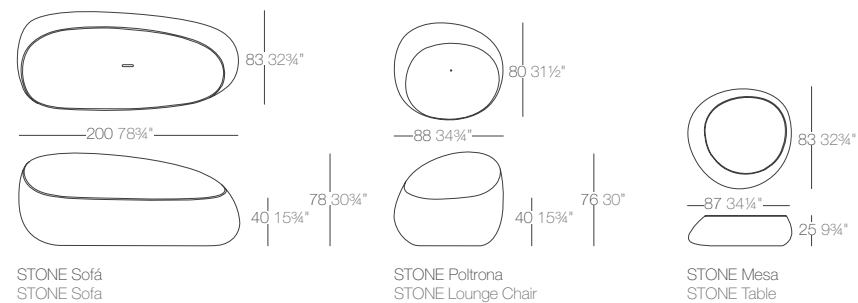

STONE COLLECTION by Stefano Giovannoni

	Basic	Lacquered	Light	RGB Led	RGB Led DMX	Cushion Acolchado	Top Cubre
Sofa Sofá	55005	55005F	55005W^b	55005L^b	55005D^b	55005CO	-
Lounge Chair Poltrona	55006	55006F	55006W^b	55006L^b	55006D^b	55006CO	-
Table Mesa	55007	55007F	55007W^b	55007L^b	55007D^b	-	55007C