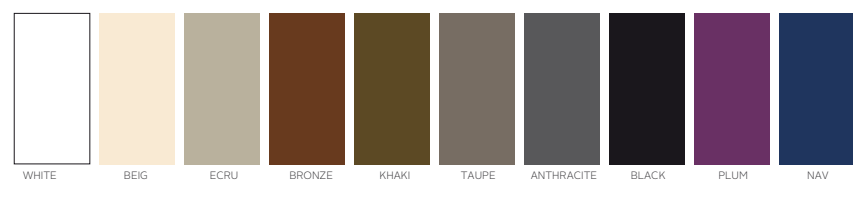

**Glass**

**HPL black edge / borde negro**

**Solid Surface**

**HPL**

Son tableros que se componen de capas de papel aglutinado con resinas termoestables de Melamina-Formaldehido en su superficie y de Fenol-Formaldehido en su interior. Todo ello es prensado a alta presión y alta temperatura. Producto apto para interior y exterior.