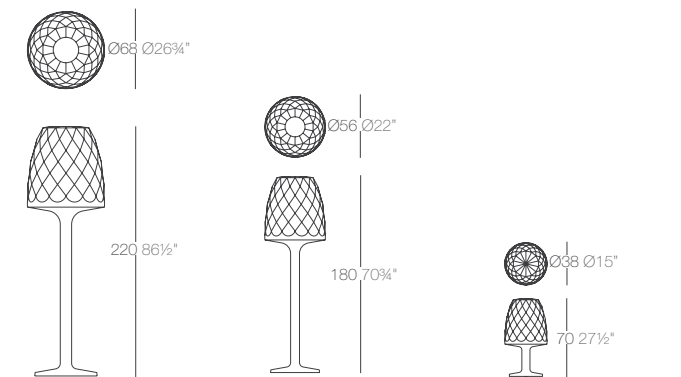

VASES Lámpara de pie 220 VASES High Lamp 220
VASES Lámpara de pie 180 VASES Medium Lamp 180
VASES Lámpara de pie 70 VASES Down Lamp 70

	Light	RGB Led
High Lamp 220 Lámpara de pie 220	47068W	47068L
Medium Lamp 180 Lámpara de pie 180	47056W	47056L
Down Lamp 70 Lámpara de pie 70	47038W	47038L

A	A cm in	Kit Ceiling Holder Colgante	Light	RGB Led
Ø30 Ø11¼"	Ø30 Ø11¼"	48000X	48030W	48030L
Ø40 Ø15¼"	Ø40 Ø15¼"	48000X	48040W	48030L
Ø60 Ø24¼"	Ø60 Ø24¼"	48000X	48060W	48030L

VASES Lamp VASES Bola lámpara