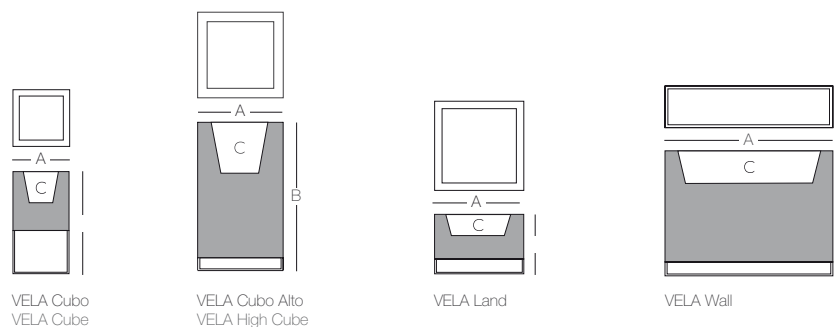

VELA MACETEROS

	A cm in	x	B cm in	L Gal	C (d x d') x h cm in	Basic	Self-Watering	Lacquered	Light	RGB Led	RGB Led DMX				
Cubo 40 Cubo 40	40 x 40	15¾" x 15¾"	x	70	27½"	22	6	(31 x 31) x 31	(12½" x 12½") x 12½"	54035A	54035R	54035F	54035W^b	54035L^b	54035D^b
Cubo 40 Cubo 60	60 x 60	23½" x 23½"	x	100	39¼"	72	19	(46 x 46) x 46	(18" x 18") x 18"	54042A	54042R	54042F	54042W^b	54042L^b	54042D^b
High Cube 40 Cubo Alto 40	40 x 40	15¾" x 15¾"	x	90	35½"	24	6½	(30 x 30) x 33	(11¾" x 11¾") x 13"	54049A	54049R	54049F	54049W^b	54049L^b	54049D^b
High Cube 60 Cubo Alto 60	60 x 60	23½" x 23½"	x	100	39¼"	72	19	(46 x 46) x 46	(18" x 18") x 18"	54036A	54036R	54036F	54036W^b	54036L^b	54036D^b
Land	60 x 60	23½" x 23½"	x	40	15¾"	30	8	(46 x 46) x 24	(18" x 18") x 9½"	54037A	54037R	54037F	54037W^b	54037L^b	54037D^b
Wall	30 x 120	11¾" x 47¼"	x	90	35½"	60	16	(24 x 114) x 24	(9½" x 45") x 9½"	54038A	54038R	54038F	54038W^b	54038L^b	54038D^b

	A cm in	x	B cm in	L Gal	C (d x d') x h cm in	Nano	Nano Lacquered	Nano Led				
Nano Cube 28 Nano Cubo 28	18 x 18	7" x 7"	x	28	11"	2	1/2	(14 x 14) x 12	(5½"x5½") x 4¾"	54043A	54043F	54043W
Nano Cube 36 Nano Cubo 36	18 x 18	7" x 7"	x	36	14¼"	2	1/2	(14 x 14) x 12	(5½"x5½") x 4¾"	54039A	54039F	54039W
Nano High Cube 28 Nano Cubo Alto	18 x 18	7" x 7"	x	46	18"	1,5	1/2	(14 x 14) x 23	(5½"x5½") x 9"	54040A	54040F	54040W