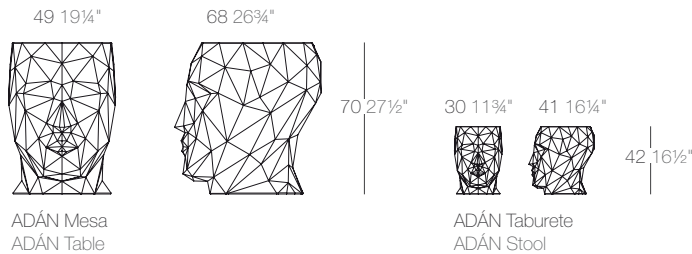

ADÁN COLLECTION

by Teresa Sapey

	Basic	Lacquered	Light	RGB Led	RGB Led DMX
Table Mesa	49062	49062F	49062W	49062Lⁱ	49062Dⁱ
Stool Taburete	49066	49066F	49066W	49066Lⁱ	49066Dⁱ

i_ possibility of transparent cable & switch for indoor.
i_ posibilidad de cable transparente e interruptor para interior.