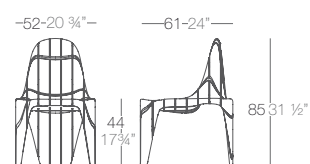

F³ Silla
F³ Chair