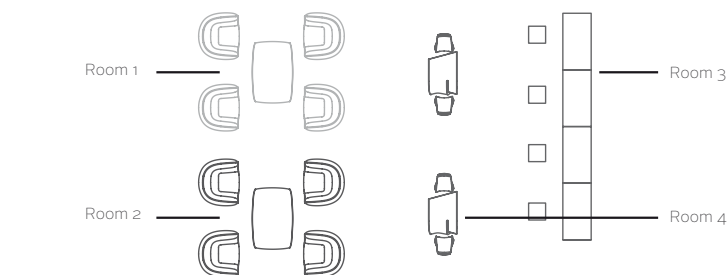

1* DMX Wireless Home Standard Configuration

2* DMX Wireless Home Customized Configuration