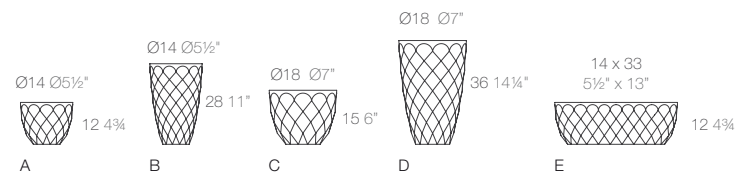

NANO PlanterS	L Gal	C (d x d') x h cm in	Nano	Nano Lacquered	Nano Led
A	Nano Vases Ø14 x 12	0,5 1/4	Ø11 x 8 Ø4¼" x 3¼"	47012A	47012F	47012W
B	Nano Vases Ø14 x 28	1 1/2	Ø11 x 15 Ø4¼" x 6"	47028A	47028F	47028W
C	Nano Vases Ø18 x 15	1 1/2	Ø14 x 11 Ø5½" x 4¼"	47018A	47018F	47018W
D	Nano Vases Ø18 x 36	2 1/2	Ø18 x 18 Ø7" x 7"	47036A	47036F	47036W
E	Nano Jardiniere Nano Jardinera	2,5 3/4	(11 x 31) x 9 (4¼" x 12¼") x 3½"	47033A	47033F	47033W