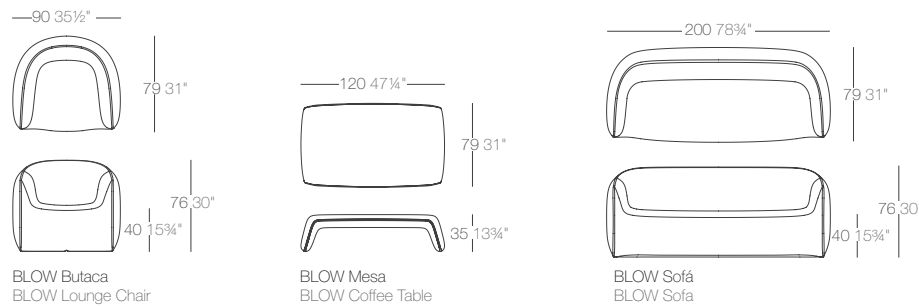

BLOW COLLECTION by Stefano Giovannoni

	Basic	Lacquered	Light	RGB Led	Cushion Acolchado	Table Top Cubre Mesa
Armchair Butaca	55014	55014F	55014W	55014L	55014CO	-
Table Mesa	55015	55015F	55015W	55015L	-	55015CO
Sofa Sofá	55016	55016F	54016W	55016L	55016CO	-

L_ posibilidad de cable transparente e interruptor para interior.
L_ possibility of transparent cable & switch for indoor.