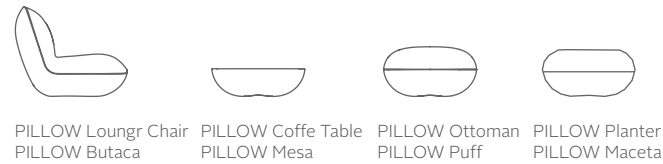

Fin. Date: 2013
Colections: Blow, Pillow, Moma
Project by: Human Office
www.humanoffice.pl

ORANGE City

Offices_Warsaw_Poland

The City of Orange will become one of the most modern office complexes in Poland. The complex with surface of 43,700m² will be wholly rented by the TP Group. Compared to other Warsaw development projects, the building will stand out, due to its interesting architecture and multi-functional design, allowing flexible use of the area. Designed in accordance with the "Design&Build" system, the facility will ensure friendly working conditions and minimize the environmental impact. The ecological nature of the project is confirmed by the BREEAM certificate - Very Good Level.

La ciudad de Orange será uno de los complejos de oficinas más modernas de Polonia. El complejo con una superficie de 43.700 m² será totalmente alquilado por el Grupo de Telecomunicaciones. En comparación con otros proyectos de desarrollo de Varsovia, el edificio destaca, por su interesante arquitectura y diseño multifuncional que permite un uso flexible de la zona. Diseñado de acuerdo con el sistema de "Design & Build", la instalación garantizará las condiciones de trabajo adecuadas y minimizar el impacto ambiental. El carácter ecológico del proyecto se ve confirmada por el certificado BREEAM.