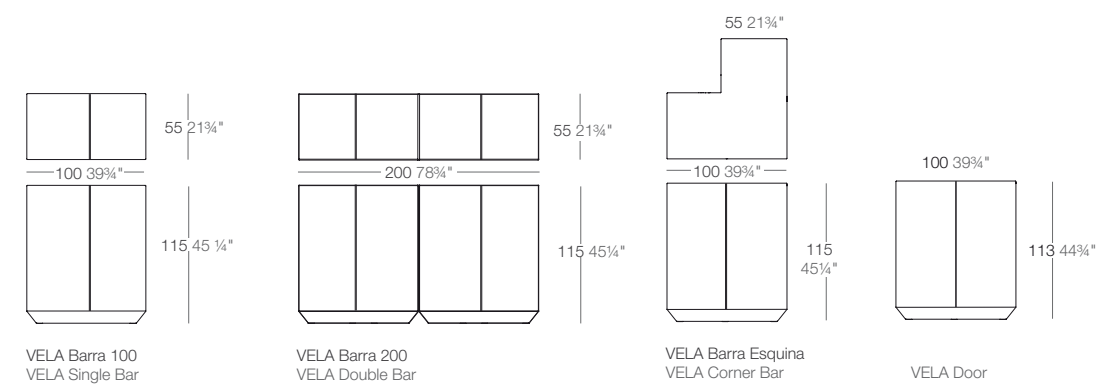

VELA BARRA

	Basic	Lacquered	Light	RGB Led	RGB Led DMX	SET 2 Shelves SET 2 Estantes	Inox Top Cubre Inox	Glass Top Cubre Glass	Set 8 Wheels SET 8 Ruedas	Pack Sound Bluetooth System	Pack Battery + Charger Pack Batería + Cargador
Single Bar Barra 100	54081	54081F	54081W	54081Lⁱ	54081D	54081E	54081X	54081C	54081B	54099	54100
Double Bar Barra 200	54082	54082F	54082W	54082Lⁱ	54082D	54082E	54082X	54082C	54081B	54099	54100
Corner Bar Barra Esquina	54083	54083F	54083W	54083Lⁱ	54083D	54083E	54083X	54083C	54081B	54099	54100
Door Puerta	54084	54084F	-	-	-	-	-	-	-	-	-

*_ cushions are included in the prize. *_ acolchados incluidos en el precio.
L_ non-slipping feet included. L_ incluye tacos antideslizantes.
e_ joint set in order to fix them together. e_ incluye un set de ensamblaje para fijarlos entre ellos.
I_ possibility of transparent cable & switch for indoor. I_ posibilidad de cable transparente e interruptor para interior.