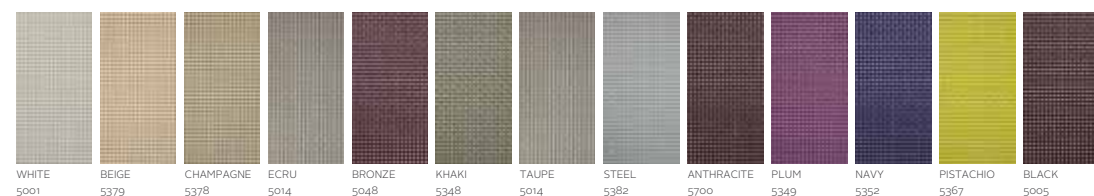

**FABRICS TELAS**

**TELA NÁUTICA**

**SILVERTEX**

**KINNASAND**

**BATYLINE** only Daybed Faz

**BATYLINE**

Tela tejida en poliéster protegida por PVC. Apta para interior y exterior. Solo disponible para el parasol Daybed Faz.