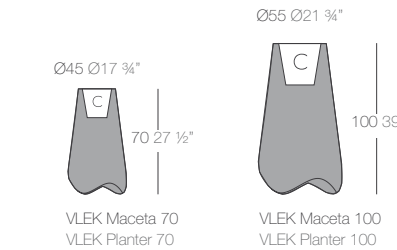

VLEK Nano Maceta 28
VLEK Nano Planter 28

VLEK Nano Maceta 36
VLEK Nano Planter 36

VLEK Maceta 70
VLEK Planter 70

VLEK Maceta 100
VLEK Planter 100

PASTA COLLECTION
by Karim Rashid

	L Gal	C (d x h) cm in	Basic	Self-Watering	Lacquered	Light	RGB Led	RGB Led DMX
Kannelloni	25 6 1/2	100 x 24 x 27 39 1/4" x 9 1/2" x 10 3/4"	51024A	51024R	51024F	51024W^b	51024L^b	51024D^b
Spaguetti	20 5 1/2	Ø38 x 24 Ø15" x 9 1/2"	51022A	51022R	51022F	51022W^b	51022L^b	51022D^b

b_ self-watering included.
L_ possibility of transparent cable & switch for indoor.
b_ incluye sistema de autorriego.
L_ posibilidad de cable transparente e interruptor para interior.