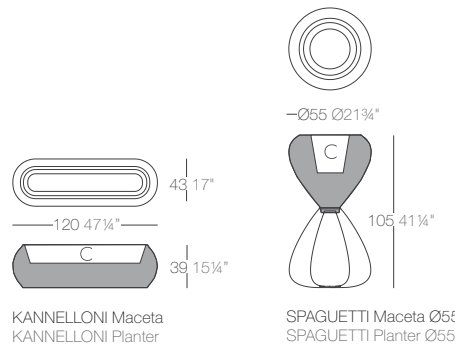

KANNELLONI Maceta
KANNELLONI Planter

SPAGUETTI Maceta Ø55
SPAGUETTI Planter Ø55