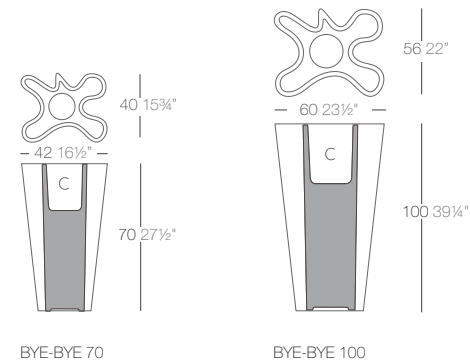

BYE-BYE COLLECTION

by Harry&Camila

	L Gal	C (d x h) cm	Basic	Self-Watering	Lacquered	Light	RGB Led
Planter 70 Maceta 70	10 2¾	Ø18 x 24 Ø7" x 9½"	58003A	58003R	58003F	58003W^b	58003L^b
Planter 100 Maceta 100	15 4	Ø25 x 30 Ø9¾" x 11¾"	58004A	58004R	58004F	58004W^b	58004L^b

b_ self-watering included.
L_ possibility of transparent cable & switch for indoor.
b_ incluye sistema de autorriego.
L_ posibilidad de cable transparente e interruptor para interior.

BYE-BYE 70

BYE-BYE 100

AGATHA COLLECTION

by Agatha Ruiz de la Prada

kids

Two-Tone Colors Colores Bicolor

- Blanco - Azul White - Blue
- Blanco - Rojo White - Red
- Blanco - Magenta White - Magenta
- Blanco - Amarillo White - Yellow

	Basic	Lacquered	Light	RGB Led	RGB Led DMX	Two-Tone	Lacquered Two-Tone
Chair Silla	52001	52001F	52001W	52001Lⁱ	52001Dⁱ	52001P	52001FP
Table Mesa	52002	52002F	52002W	52002Lⁱ	52002Dⁱ	52002P	52002FP
Planter Maceta	52003R	52003F	52003W^b	52003L^b	52003D^b	52003P	52003FP

Pencil Case Portalápices
Included with the table. Optional color, except bicolor finished (white color).
Includido en la mesa. Color opcional, excepto en el acabado bicolor (color blanco).