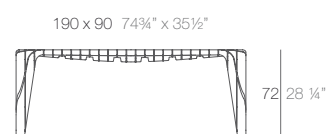

F³ Mesa
F³ Table

f3 COLLECTION by Fabio Novembre

	Basic	Lacquered	Two-Tone*	Lacquered Two-Tone	Cushion Acolchado
Armchair Butaca	60001	60001F	60001P	60001FP	60001CO
Little Table Mesa Pequeña	60002	60002F	60002P	60002FP	-
Sun Chaise Tumbona	60005	60005F	60005P	60005FP	60005CO
Chair Silla	60003	60003F	60003P	60003FP	60003CO
Table Mesa	60004	60004F	60004P	60004FP	-

* Two-Tone Colors Colores Bicolor

- White - Black Blanco - Negro
- White - Brown Blanco - Marrón
- White - Red Blanco - Rojo
- White - Blue Blanco - Azul