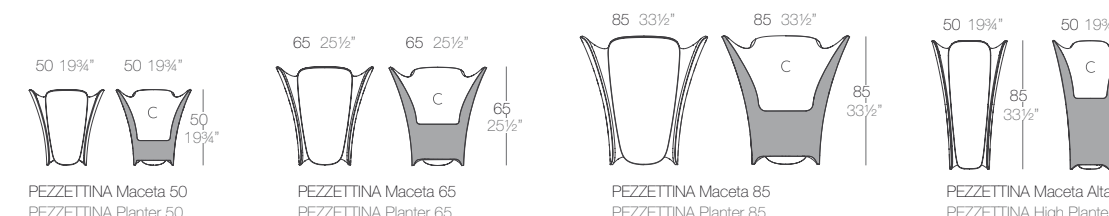

f3 COLLECTION by Fabio Novembre

	Basic	Lacquered	Two-Tone*	Lacquered Two-Tone	Cushion Acolchado
Armchair Butaca	60001	60001F	60001P	60001FP	60001CO
Little Table Mesa Pequeña	60002	60002F	60002P	60002FP	-
Sun Chaise Tumbona	60005	60005F	60005P	60005FP	60005CO
Chair Silla	60003	60003F	60003P	60003FP	60003CO
Table Mesa	60004	60004F	60004P	60004FP	-

* Two-Tone Colors Colores Bicolor

- White - Black Blanco - Negro
- White - Brown Blanco - Marrón
- White - Red Blanco - Rojo
- White - Blue Blanco - Azul

BIOPHILIA COLLECTION by Ross Lovegrove

	Basic	Lacquered	Light	RGB Led	RGB Led DMX	Two-Tone*	Lacquered Two-Tone	Cushion Acolchado
Chair Silla	59001	59001F	59001W	59001L	59001D	59001P	59001FP	59001CO
Lounge Chair Butaca	59002	59002F	59002W	59002L	59002D	59002P	59002FP	59002CO
Sofa Sofa	59003	59003F	59003W	59003L	59003D	59003P	59003FP	59003CO
Coffee Table Mesa	59004	59004F	59004W	59004L	59004D	59004P	59004FP	-

* Colores Bicolor Bicolor Colors

- White - Black Blanco - Negro
- White - Brown Blanco - Marrón
- White - Red Blanco - Rojo
- White - Blue Blanco - Azul

	L Gal	C (d x d') x h cm in	Basic	Self-Watering	Lacquered	Light	RGB Led	RGB Led DMX
Planter 50 Maceta 50	18 4/4	(40 x 40) x 29 (15 3/4" x 15 3/4") x 11 1/2"	56006A	56006R	56006F	56006W	56006L	56006D
Planter 65 Maceta 65	35 9/4	(53 x 53) x 31 (20 3/4" x 20 3/4") x 12 1/4"	56007A	56007R	56007F	56007W	56007L	56007D
Planter 85 Maceta 85	78 20 1/2	(69 x 69) x 41 (27 1/4" x 27 1/4") x 16 1/4"	56008A	56008R	56008F	56008W	56008L	56008D
High Planter Maceta Alta	20 5/4	(39 x 39) x 32 (15 1/4" x 15 1/4") x 12 1/2"	56009A	56009R	56009F	56009W	56009L	56009D

	Basic	Lacquered	Light	RGB Led
Armrest Chair Silla	56005	56005F	-	-
Table 90 Mesa 90	56014	56014F	56014W	56014L
Table 80 Mesa 80	56013	56013F	56013W	56013L
Table 70 Mesa 70	56012	56012F	56012W	56012L

ACCESSORIES COMPLEMENTOS

	A x B cm in	Ref.
Pillow 40 Cojín 40	40 x 40 x 15 15 3/4" x 15 3/4" x 6"	53020
Pillow 50 Cojín 50	50 x 50 x 15 19 3/4" x 19 3/4" x 6"	53025
Pillow 50 Cojín 50	50 x 35 x 15 19 3/4" x 13 3/4" x 6"	53023
Pillow 60 Cojín 60	60 x 60 x 15 23 1/2" x 23 1/2" x 6"	53024

KUBICO

White Blanco	Saco 15 kg Bag 33 lb 43201

b_ self-watering included.
L_ possibility of transparent cable & switch for indoor.