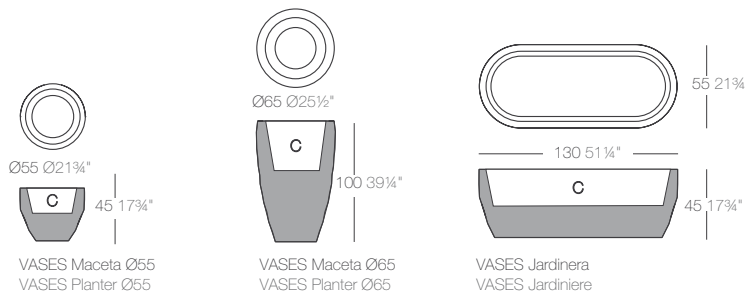

VASES COLLECTION by JMFerrero

	L Gal	C (d x d') x h cm in	Basic	Self-Watering	Lacquered	Light	RGB Led
Maceta Ø55	41 11	Ø46 x 30 Ø18" x 11¼"	47055A	47055R	47055F	47055W^b	47055L^b
Maceta Ø65	56 15	Ø50 x 39 Ø19¼" x 15¼"	47065A	47065R	47065F	47065W^b	47065L^b
Jardinera Jardiniere	128 34	(120 x 46) x 39 (47¼" x 18") x 15¼"	47130A	47130R	47130F	47130W^b	47130L^b

b_ incluye sistema de autorriego self-watering included.
L_ posibilidad de cable transparente e interruptor para interior. possibility of transparent cable & switch for indoor.