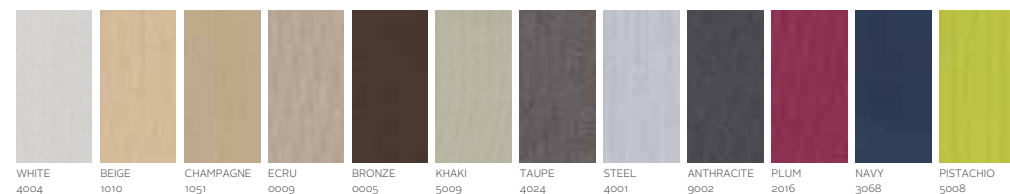

**FABRICS TELAS**

**TELA NÁUTICA**

**SILVERTEX**

**KINNASAND**

**BATYLINE** only Daybed Faz

**BATYLINE**

Tela tejida en poliéster protegida por PVC. Apta para interior y exterior. Solo disponible para el parasol Daybed Faz.