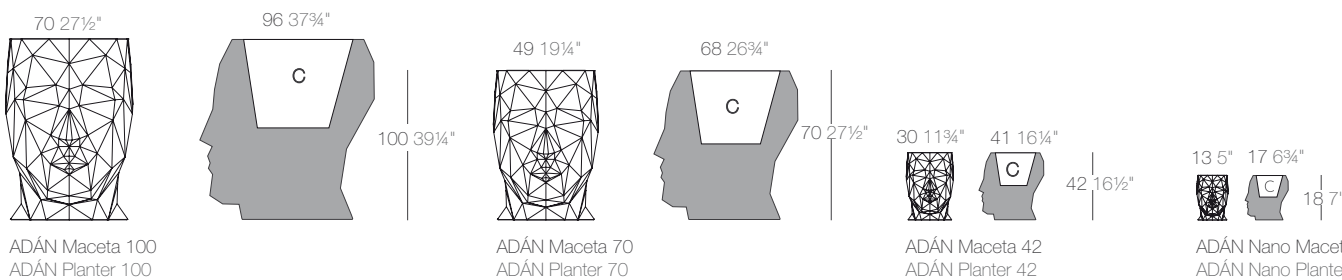

L Gal	C (d x d') x h cm in	Basic	Self-Watering	Lacquered	Light	RGB Led	RGB Led DMX
Planter 100 Maceta 100	24 11	(62 x 57) x 46 (24½" x 22½") x 18"	49060A	49060R	49060F	49060W^b	49060L^b	49060D^b
Planter 70 Maceta 70	24 11	(43 x 39) x 28 (17" x 15¼") x 11"	49060A	49060R	49060F	49060W^b	49060L^b	49060D^b
Planter 42 Maceta 42	4,5 1 ¼	(30 x 24) x 14,2 (11¾" x 9½") x 5½"	49064A	49064R	49064F	49064W^b	49064L^b	49064D^b
Nano Planter Nano Maceta	0,5 0,25	(9 x 10) x 10,6 (3½" x 4") x 4¼"	49068A	-	49068F	49068W	-	-

b_ self-watering included.
i_ possibility of transparent cable & switch for indoor.
b_ incluye sistema de autorriego.
i_ posibilidad de cable transparente e interruptor para interior.