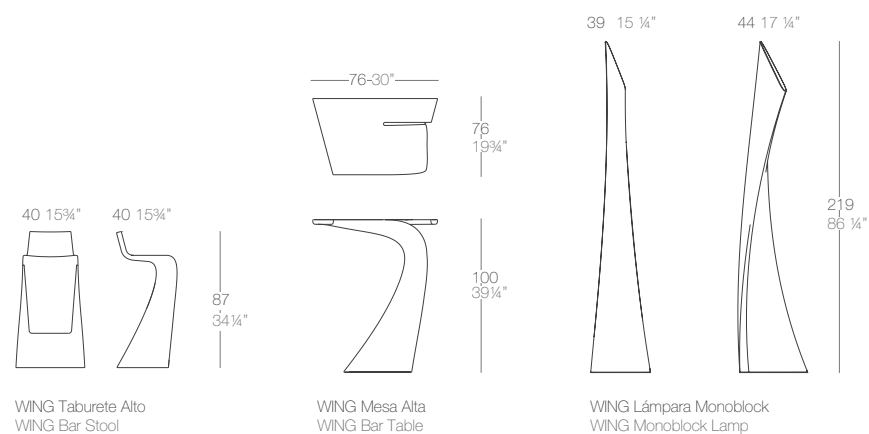

WING COLLECTION

by A-cero

	Basic	Lacquered	Light	RGB Led	RGB Led DMX
Taburete Bar Stool	53031	53031F	53031W^a	53031L^a	53031D^a
Mesa Alta Bar Table	53032	53032F	53032W^a	53032L^a	53032D^a
Lámpara Lamp	-	-	53033W^a	53033L^a	53033D^a

SABINAS COLLECTION

by Javier Mariscal

	Basic	Lacquered	Light	RGB Led	RGB Led DMX	Top Cubre
Lounge Chair Butaca	45007	45007F	45007W^a	45007L^a	45007D	-
Table Mesa	45008	45008F	45008W^a	45008L^a	45008D	45008C
Sofa Sofa	45009	45009F	45009W^a	45009L^a	45009D	-

^a Grosor Acolchado Butaca/Sofa: 8 cm

^a Thick Cushion ArmChair/ Sofa: 10 cm / 4"

MOMA MELLIZAS COLLECTION

by Javier Mariscal

	L Gal	C (d x d') x h cm in	Basic	Self-Watering	Lacquered	Light	RGB Led	RGB Led DMX
High	42 11	(37x29)x39 14½"x11½"x15¼"	45002A	45002R	45002F	45002W^{b1}	45002L^{b1}	45002L^b
Low	63 16 ¾	(44x37)x39 17¼"x14½"x15¼"	45003A	45003R	45003F	45003W^{b1}	45003L^{b1}	45003L^b

MOMA

by Javier Mariscal

	Basic	Lacquered	Light	RGB Led	RGB Led DMX
Bar Stool Taburete	45038A	45038F	45038W^a	45038L^a	45038D
Chair Silla	45059A	45059F	45059W^a	45059L^a	45059D
Otoman Puff	45080A	45080F	45080W^a	45080L^a	45080D
Ice Bucket Cubitera	45001A	-	-	-	-

	L Gal	C (d x h) cm in	Basic	Self-Watering	Lacquered	Light	RGB Led	RGB Led DMX
High Table Mesa High	7 1¼"	20 x 20 7¾" x 7¾"	45075A	45075R	45075F	45075W^b	45075L^b	45075D^b
Medium Table Mesa Medium	7 1¼"	20 x 20 7¾" x 7¾"	45100A	45100R	45100F	45100W^b	45100L^b	45100D^b
Low Table Mesa Low	7 1¼"	20 x 20 7¾" x 7¾"	45115A	45115R	45115F	45115W^b	45115L^b	45115D^b

	L Gal	C (d x d') x h cm in	Basic	Self-Watering	Lacquered	Light	RGB Led	RGB Led DMX
High	29 7¾	(52x39)x26 20½"x15½"x10"	45005A	45005R	45005F	45005W^{b1}	45005L^{b1}	45005D^b
Medium	48 7¾	(30 x30)x32,5 12"x12"x13"	45004A	45004R	45004F	45004W^{b1}	45004L^{b1}	45004D^b
Low	76,5 20¼	(36,5x77,5)x27 14½"x30½"x10½"	45006A	45006R	45006F	45006W^{b1}	45006L^{b1}	45006D^b