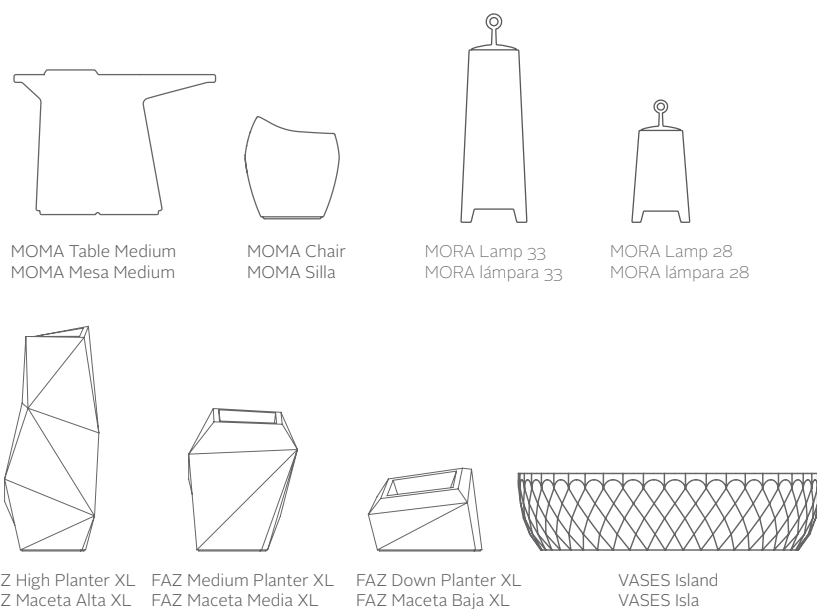

Fin. Date: 2013
Location: Baku, Azerbaijan,
Collections: Vases, Moma, Faz, Mora
Project by: NEOTEK
neotekofis.com

Baku

Amburan_Beach

The Amburan beach resort is one of the favorite holiday destinations of Baku residents and visitors to the capital of Azerbaijan, its reconstruction is now in line with the best resorts in the Mediterranean, and in some ways even better than its foreign competitors. As if carved from white stone, it creates an incredible atmosphere, one of the best places of the Caspian coast.

Este complejo de playa Amburan es uno de los destinos turísticos favoritos de los residentes de Bakú y visitantes de la capital de Azerbaiyán. Tras la reconstrucción el complejo está a la altura de los mejores resorts en el Mediterráneo. Como si estuviera tallado en piedra blanca, crea un ambiente increíble, uno de los lugares con más estilo y diseño de la costa del Mar Caspio.