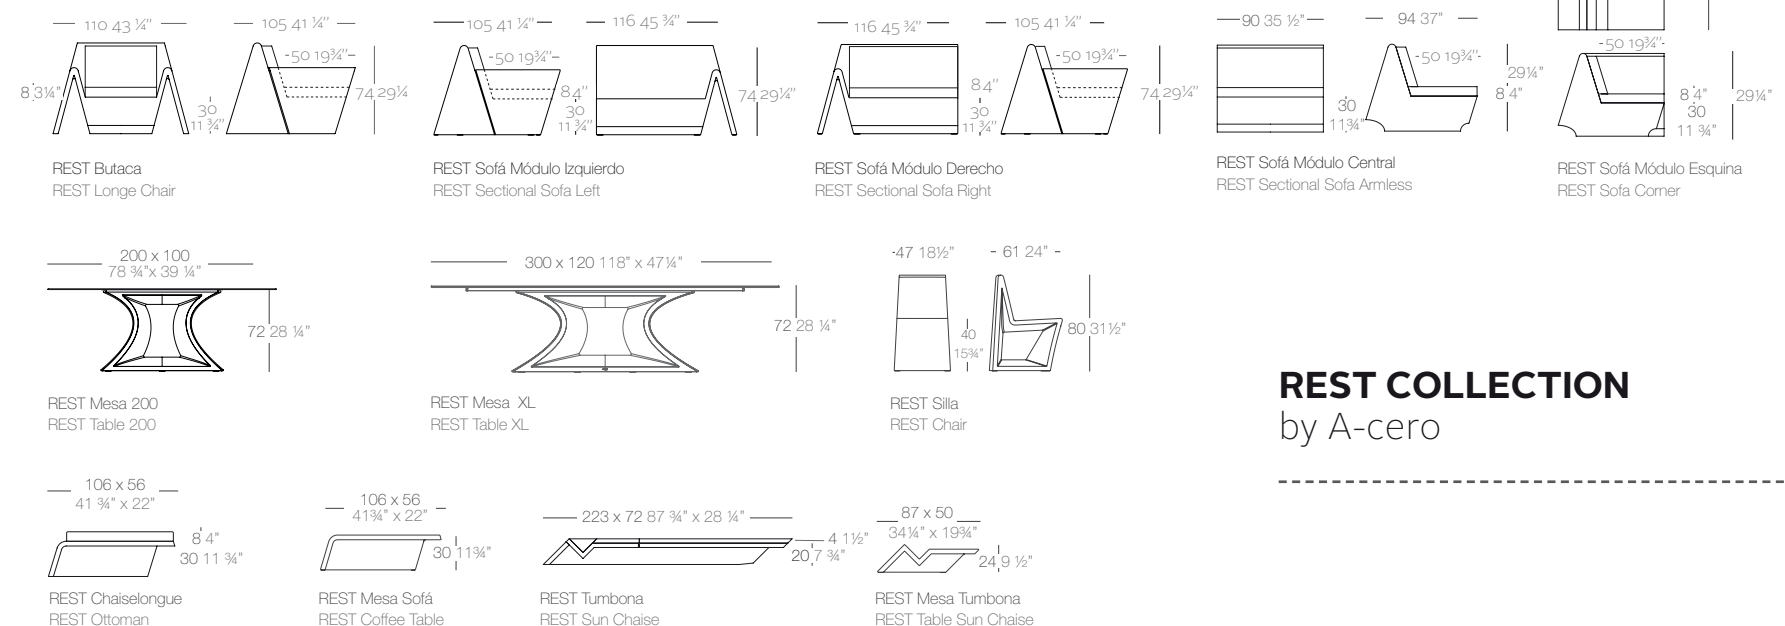

ALMA by A-cero

	L	C (d x h) cm	Self-Watering	Lacquered	Light	RGB Led	RGB Led DMX
Alma	10 2 3/4	20 x 24 7 3/4" x 9 1/2"	53013^b	53013F	53013W^a	53013L^a	53013D^b

b_ self-watering included.

i_ possibility of transparent cord & switch for indoor.

b_ incluye sistema de autorriego.

i_ posibilidad de cable transparente e interruptor para interior.

MORA by Javier Mariscal

	Light	RGB Led	RGB Led DMX
MORA 28	46028W	46028L	46028D
MORA 33	46033W	46033L	46033D

i_ possibility of transparent cord & switch for indoor.

i_ posibilidad de cable transparente e interruptor para interior.

BLANCA by Javier Mariscal

	White Led	RGB Led	RGB Led DMX
BLANCA	46050W	46050L	46050D

REST COLLECTION by A-cero

	Lounge Chair Butaca	Sofa Left M. Izq	Sofa Right M. Dch	Sofa Armless M. Central	Sofa Corner M. Esquina	Ottoman Chaiselongue	Coffee Table Mesa sofá	Sun Chaise Tumbona	Table Sun Chaise Mesa Tumbona	Table 200 Mesa 200	Table XL Mesa XL	Chair Silla
Basic	53001*^t	53002*^{to}	53003*^{to}	53004*^{to}	53005*^{to}	53006*^t	53007^t	53008*^{am}	53009^t	53010^t	53011^t	53012^t
Lacquered	53001F*^t	53002F*^{to}	53003F*^{to}	53004F*^{to}	53005F*^{to}	53006F*^t	53007F^t	53008F*^{am}	53009F^t	53010F^t	53011F^t	53012F^t
Light	53001W*^t	53002W*^{to}	53003W*^{to}	53004W*^{to}	53005W*^{to}	53006W*^t	53007W^t	53008W*^{am}	53009W^t	-	-	-
White Led	-	-	-	-	-	-	-	-	-	53010W^t	53011W^t	-
RGB Led	53001L*^t	53002L*^{to}	53003L*^{to}	53004L*^{to}	53005L*^{to}	53006L*^t	53007L^t	53008L*^{am}	53009L^t	53010L^t	53011L^t	-
Basic / Solid Surface	-	-	-	-	-	-	-	-	-	53010B^t	53011B^t	-
Lacquered / Solid Surface	-	-	-	-	-	-	-	-	-	53010FB^t	53011FB^t	-
Light / Solid Surface	-	-	-	-	-	-	-	-	-	53010WB^t	53011WB^t	-
RGB Led / Solid Surface	-	-	-	-	-	-	-	-	-	53010LB^t	53011LB^t	-
Basic / Glass	-	-	-	-	-	-	-	-	-	53010G^t	53011G^t	-
Lacquered / Glass	-	-	-	-	-	-	-	-	-	53010BG^t	53011BG^t	-
Light / Glass	-	-	-	-	-	-	-	-	-	53010WG^t	53011WG^t	-
RGB Led / Glass	-	-	-	-	-	-	-	-	-	53010LG^t	53011LG^t	-
Cushion Colchoneta	-	-	-	-	-	-	-	-	-	-	-	53012CO

*_ cushions are included in the prize

a_ wheels included

t_ non-slipping feet included

m_ moving headrest

e_ join set in order to fix them together

*_ acolchados incluidos en el precio

a_ incluye ruedas

t_ incluye tacos antideslizantes

m_ cabeza móvil

e_ incluye un set de ensamble para fijarlos entre ellos