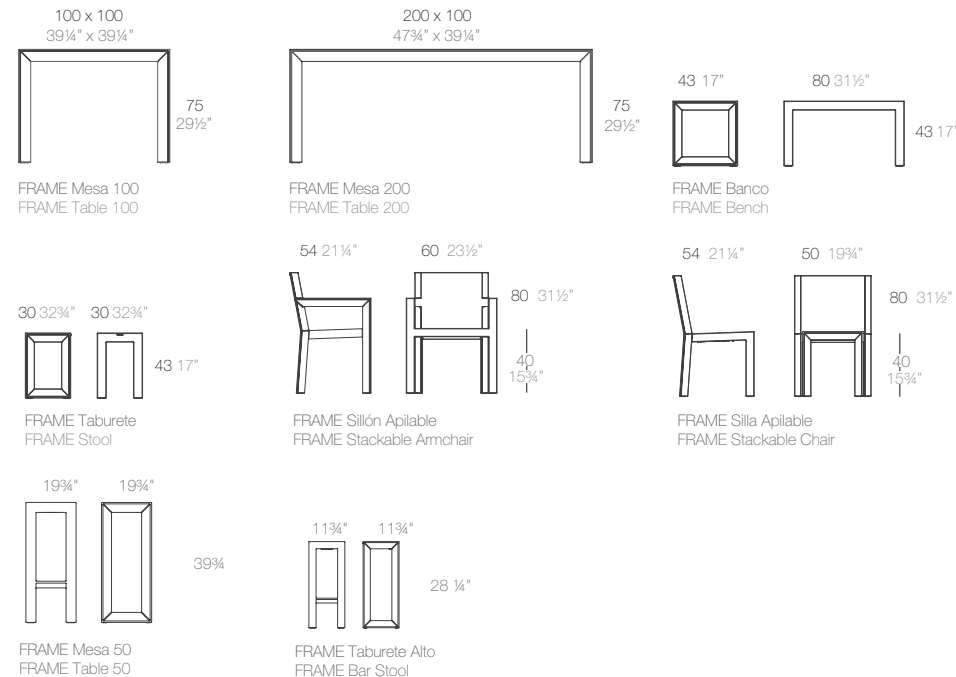

### FRAME COLLECTION by Ramon Esteve

	Basic	Lacquered	Cushion Acolchado
Longue chair <b>Butaca</b>	54088	54088F	54088CO
Sofa <b>Sofá</b>	54095	54095F	54095CO
Coffee Table <b>Mesa Sofá</b>	54089	54089F	-
Ottoman <b>Puff</b>	54102	54102F	-
Table 100 <b>Mesa 100</b>	54090	54090F	-
Table 200 <b>Mesa 200</b>	54091	54091F	-
Armchair <b>Sillón</b>	54094	54094F	54094CO
Chair <b>Silla</b>	54093	54093F	54093CO
Stool <b>Taburete bajo</b>	54096	54096F	54096CO
Bench <b>Banco</b>	54087	54087F	54087CO
Sun Chaise <b>Tumbona</b>	54097	54097F	54097CO
Table Sun Chaise <b>Mesa Tumbona</b>	54092	54092F	-
Table 50 <b>Mesa 50</b>	54075	54075F	-
Bar Stool <b>Taburete</b>	54076	54076F	54076CO