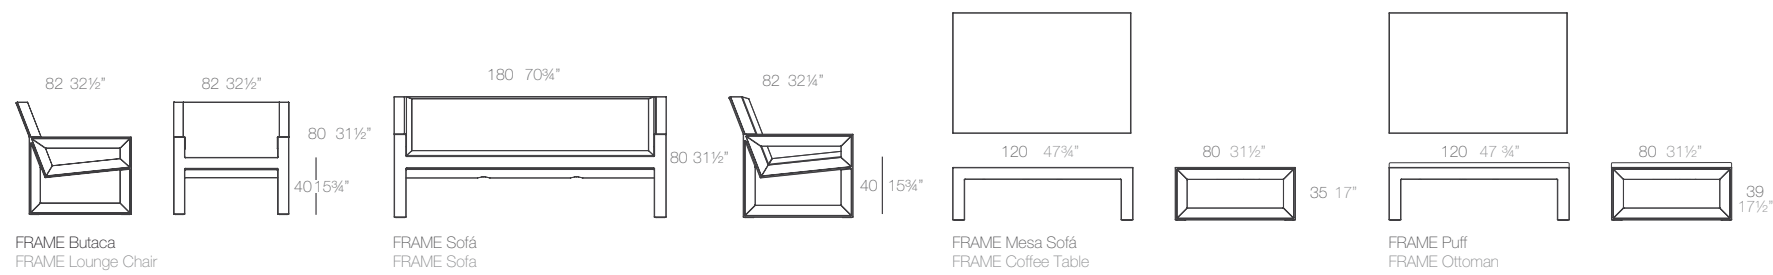

FRAME COLLECTION by Ramon Esteve

	Basic	Lacquered	Cushion Acolchado
Longue chair Butaca	54088	54088F	54088CO
Sofa Sofá	54095	54095F	54095CO
Coffee Table Mesa Sofá	54089	54089F	-
Ottoman Puff	54102	54102F	-
Table 100 Mesa 100	54090	54090F	-
Table 200 Mesa 200	54091	54091F	-
Armchair Sillón	54094	54094F	54094CO
Chair Silla	54093	54093F	54093CO
Stool Taburete bajo	54096	54096F	54096CO
Bench Banco	54087	54087F	54087CO
Sun Chaise Tumbona	54097	54097F	54097CO
Table Sun Chaise Mesa Tumbona	54092	54092F	-
Table 50 Mesa 50	54075	54075F	-
Bar Stool Taburete	54076	54076F	54076CO

STONE COLLECTION by Stefano Giovannoni

	Basic	Lacquered	Light	RGB Led	RGB Led DMX	Cushion Acolchado	Top Cubre
Sofa Sofá	55005	55005F	55005W^b	55005L^b	55005D^b	55005CO	-
Lounge Chair Poltrona	55006	55006F	55006W^b	55006L^b	55006D^b	55006CO	-
Table Mesa	55007	55007F	55007W^b	55007L^b	55007D^b	-	55007C

STONE COLLECTION

	L Gal	C (d x d') x h cm in	Basic	Self-Watering	Lacquered	Light	RGB Led	RGB Led DMX
Planter 40 Maceta 40	32 8 ½	(52 x 39) x 26 (20½" x 15¼") x 10¼"	55008A	55008R	55008F	55008W^b	55008L^b	55008D^b
Planter 70 Maceta 70	20 5 ½	(37 x 29) x 28 (14½" x 11½") x 10¼"	55009A	55009R	55009F	55009W^b	55009L^b	55009D^b
Planter 100 Maceta 100	52 13 ½	(54 x 44) x 39 (21¼" x 15¼") x 15¼"	55010A	55010R	55010F	55010W^b	55010L^b	55010D^b
Planter 120 Maceta 120	105 27 ½	(65 x 56) x 46 (25½" x 22") x 18"	55011A	55011R	55011F	55011W^b	55011L^b	55011D^b
Planter XL Maceta XL	252 66 ½	(90 x 72) x 62 (35½" x 28¼") x 24½"	55012A	55012R	55012F	55012W^b	55012L^b	55012D^b

b_ self-watering included.
l_ possibility of transparent cable & switch for indoor.
b_ incluye sistema de autorriego.
l_ posibilidad de cable transparente e interruptor para interior.

PILLOW COLLECTION by Stefano Giovannoni