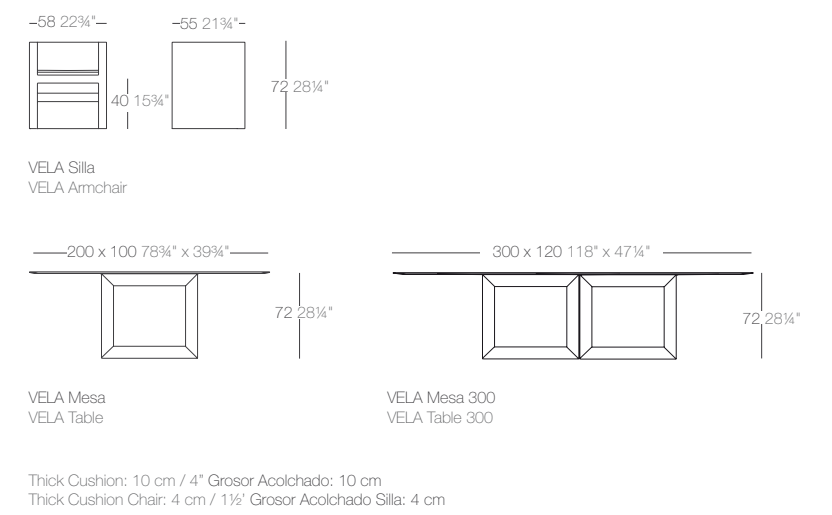

Table 200 Mesa 200	Table 300 Mesa 300	Armchair Silla
Basic/HPL	54050ⁱ	54051ⁱ	54052ⁱ
Lacquered/HPL	54050Fⁱ	54051Fⁱ	54052F*^{am}
RGB Led/HPL	54050L^{ti}	54051L^{ti}	-
White Led/HPL	54050W^{ti}	54051W^{ti}	-
Basic /Solid Surface	54050Bⁱ	54051Bⁱ	-
Lacquered /Solid Surface	54050FBⁱ	54051FBⁱ	-
White Led /Solid Surface	54050WBⁱ	54051WBⁱ	-
RGB Led/Solid Surface	54050LBⁱ	54051LBⁱ	-
Basic/Glass	54050G^{ti}	54051G^{ti}	-
Lacquered/Glass	54050FG^{ti}	54051FG^{ti}	-
White Led/Glass	54050WGⁱ	54051WGⁱ	-
RGB Led/Glass	54050LGⁱ	54051LGⁱ	-
Cushion Acolchado	-	-	54052CO