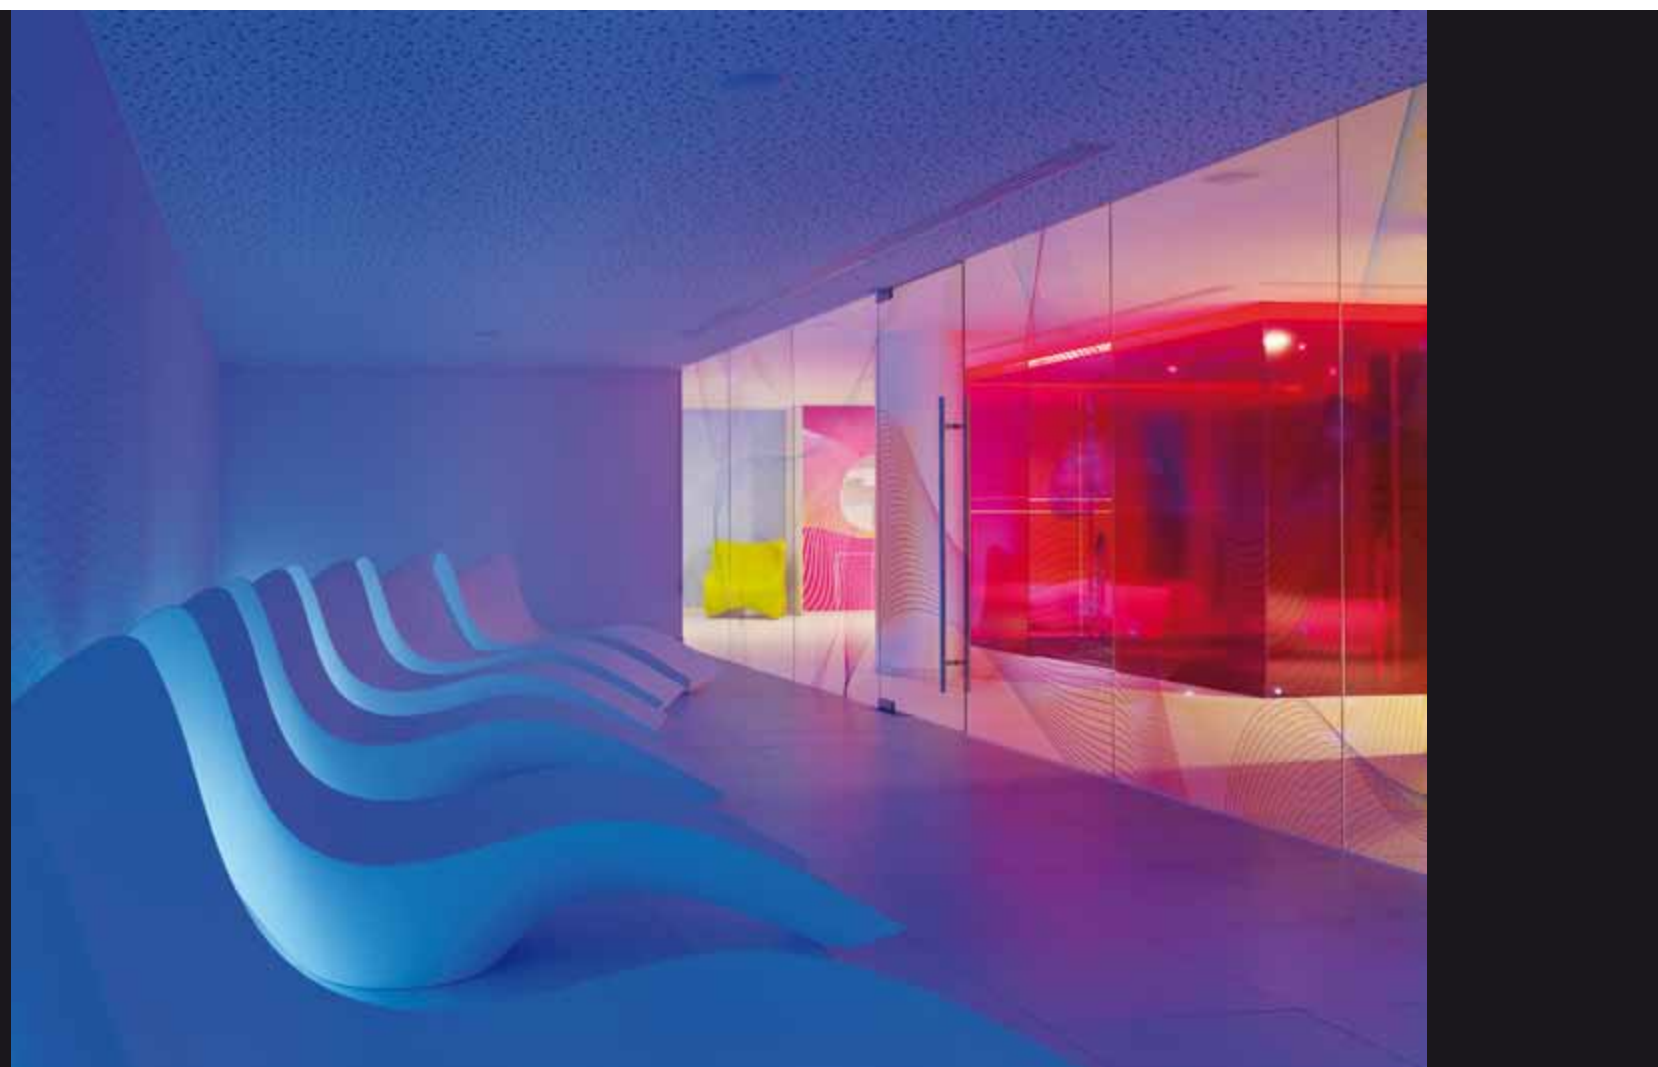

“I ALWAYS QUESTION WHETHER THE PHYSICAL WORLD IS AS EXPERIENTIAL, AS SEDUCTIVE, AS CONNECTIVE, AS INSPIRING, AS CUSTOMIZABLE AS THE DIGITAL WORLD. THAT IS WHAT I TRIED TO ACHIEVE WITH NHOW HOTEL BERLIN...” / “SIEMPRE ME PREGUNTO SI EL MUNDO FÍSICO ES, TAN SEDUCTOR, TAN CONECTIVO, TAN INSPIRADOR, Y PERSONALIZABLE COMO EL MUNDO DIGITAL. ESO ES LO QUE HE TRATADO DE LOGRAR CON NHOW HOTEL BERLIN...” Karim Rashid.