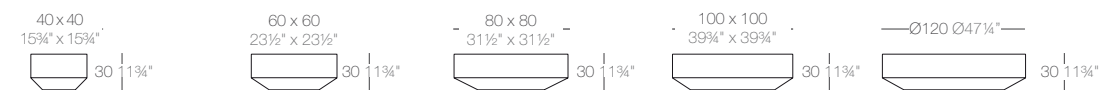

VELA Chill Table 40 VELA Chill Table 60 VELA Chill Table 80 VELA Chill Table 100 VELA Chill Table Ø120