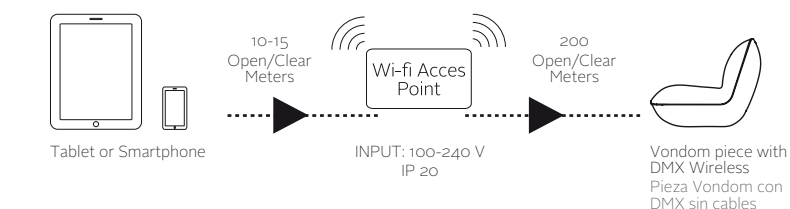

DMX WIRELESS HOME WIFI PACK