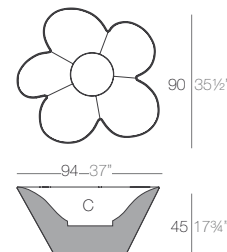

AGATHA Maceta
AGATHA Planter

Two-Tone Colors Colores Bicolor

- Blanco - Azul White - Blue
- Blanco - Rojo White - Red
- Blanco - Magenta White - Magenta
- Blanco - Amarillo White - Yellow

	Basic	Lacquered	Light	RGB Led	RGB Led DMX	Two-Tone	Lacquered Two-Tone
Chair Silla	52001	52001F	52001W	52001Lⁱ	52001Dⁱ	52001P	52001FP
Table Mesa	52002	52002F	52002W	52002Lⁱ	52002Dⁱ	52002P	52002FP
Planter Maceta	52003R	52003F	52003W^b	52003L^b	52003D^b	52003P	52003FP

Pencil Case Portalápices
Included with the table. Optional color, except bicolor finished (white color).
Includido en la mesa. Color opcional, excepto en el acabado bicolor (color blanco).