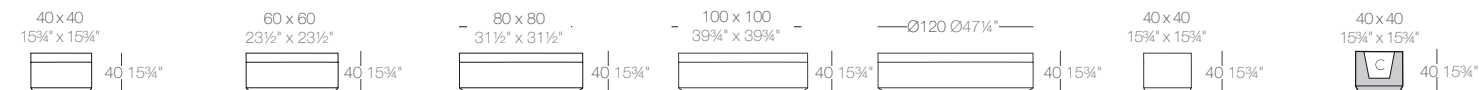

VELA Chill Ottoman 40 VELA Chill Ottoman 60 VELA Chill Ottoman 80 VELA Chill Ottoman 100 VELA Chill Ottoman Ø120 VELA Chill Lámpara VELA Chill Lamp VELA Chill Maceta VELA Chill Planter

	L Gal	C (d x d') x h cm in	Basic	Self-Watering	Lacquered	Light	RGB Led	RGB Led DMX	Top Cubre Glass	Top Cubre PE	
Table 40 Mesa 40	-	-	54041te	-	54041F^{te}	54041W^{te}	54041L^{te}	54041D^{te}	54041C	54041P	
Table 60 Mesa 60	-	-	54047te	-	54047F^{te}	54047W^{te}	54047L^{te}	54047D^{te}	54047C	54047P	
Table 80 Mesa 80	-	-	54048te	-	54048F^{te}	54048W^{te}	54048L^{te}	54048D^{te}	54048C	54048P	
Table 100 Mesa 100	-	-	54030te	-	54030F^{te}	54030W^{te}	54030L^{te}	54030D^{te}	54030C	54030P	
Table Ø120 Mesa Ø120	-	-	54031te	-	54031F^{te}	54031W^{te}	54031L^{te}	54031D^{te}	54031C	54031P	
Planter Maceta	19	5	(31 x 31) x 27	54073A	54073R	54073F	54073W^b	54073L^b	54073D^b	-	-
Puff 40 Puff 40	-	-	54069te	-	54069F^{te}	54069W^{te}	54069L^{te}	54069D^{te}	-	-	
Puff 60 Puff 60	-	-	54070te	-	54070F^{te}	54070W^{te}	54070L^{te}	54070D^{te}	-	-	
Puff 80 Puff 80	-	-	54071te	-	54071F^{te}	54071W^{te}	54071L^{te}	54071D^{te}	-	-	
Puff 100 Puff 100	-	-	54032te	-	54032F^{te}	54032W^{te}	54032L^{te}	54032D^{te}	-	-	
Puff Ø120 Puff Ø120	-	-	54033te	-	54033F^{te}	54033W^{te}	54033L^{te}	54033D^{te}	-	-	
Lamp Lámpara	-	-	-	-	-	54072W^{te}	54072L^{te}	54072D^{te}	-	-	

Thick Cushion: 10 cm / 4" Grosor Acolchado: 10 cm