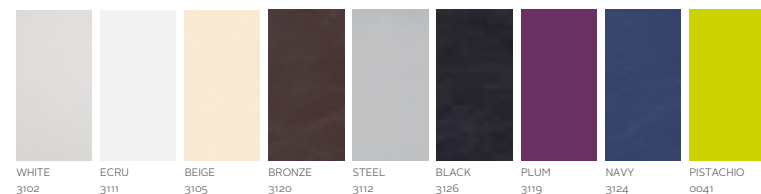

BATYLINE

Woven polyester fibre protected by a PVC coating. Suitable for indoor and outdoor. Only available for Daybed Faz parasol.

Composition	Polyester / PVC Composite
Weight	500 gr/m²
Abrasion	SC (very heavy use)
Fire Retardancy	EN 1021 (Parts 1 - 2) - DIN 4102 B1 - NFP 92-503/M2 B-S2-Do - NF-EN 13501-1 - OMI A.652 (part 16) CAL TB N° 117 -2000 Section E, Part 1
Extreme working temperatures	-30°C / +70°C
UV Resistance	ΔE lab < 3 UVA 340 / 2000 hours
Antibacterial Treatment	Yes
Outdoor Using	Yes

FABRICS TELAS

TELA NÁUTICA