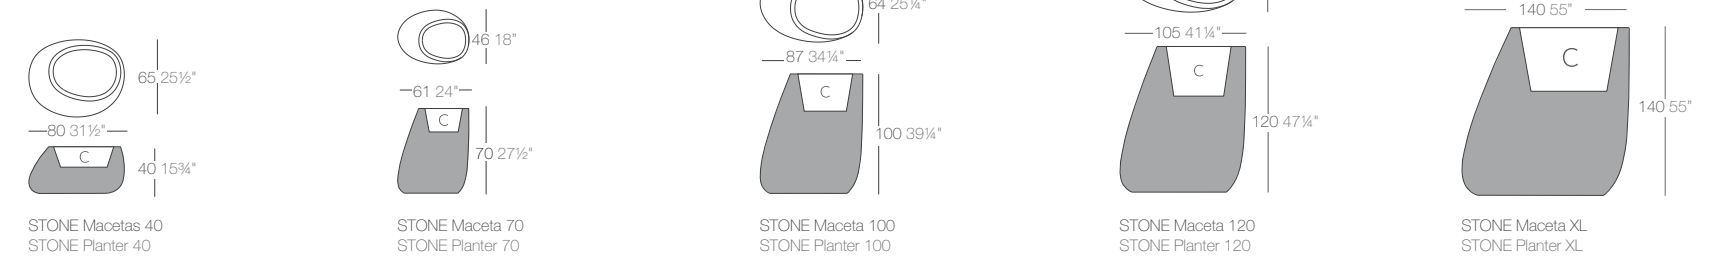

STONE COLLECTION

	L Gal	C (d x d') x h cm in	Basic	Self-Watering	Lacquered	Light	RGB Led	RGB Led DMX
Planter 40 Maceta 40	32 8 ½	(52 x 39) x 26 (20½" x 15¼") x 10¼"	55008A	55008R	55008F	55008W^b	55008L^b	55008D^b
Planter 70 Maceta 70	20 5 ½	(37 x 29) x 28 (14½" x 11½") x 10¼"	55009A	55009R	55009F	55009W^b	55009L^b	55009D^b
Planter 100 Maceta 100	52 13 ½	(54 x 44) x 39 (21¼" x 15¼") x 15¼"	55010A	55010R	55010F	55010W^b	55010L^b	55010D^b
Planter 120 Maceta 120	105 27 ½	(65 x 56) x 46 (25½" x 22") x 18"	55011A	55011R	55011F	55011W^b	55011L^b	55011D^b
Planter XL Maceta XL	252 66 ½	(90 x 72) x 62 (35½" x 28¼") x 24½"	55012A	55012R	55012F	55012W^b	55012L^b	55012D^b

b_ self-watering included.
l_ possibility of transparent cable & switch for indoor.
b_ incluye sistema de autorriego.
l_ posibilidad de cable transparente e interruptor para interior.