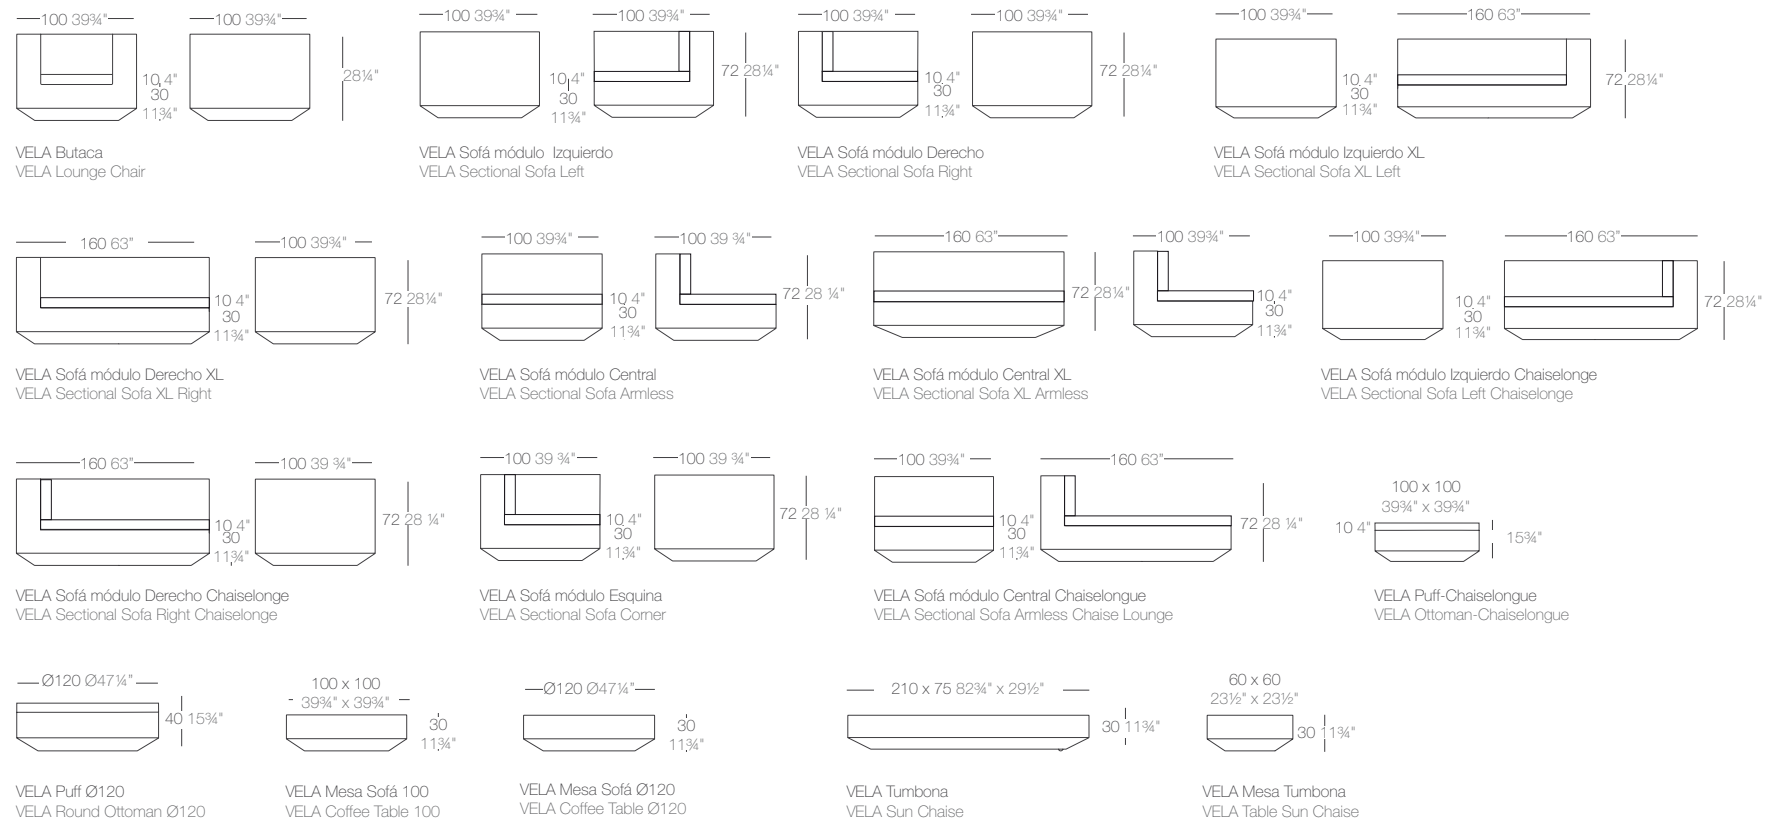

VELA COLLECTION by Ramon Esteve

	Lounge Chair Butaca	Sofa Left M. Izq	Sofa Right M. Dch	Sofa XL Left M. Izq XL	Sofa XL Right M. Dch XL	Armless M. Central	XL Armless M. Central XL	Left Chaiselonge M. Izq Chaiselonge	Right Chaiselonge M. Dch Chaiselonge
Basic	54023*^t	54077*^t	54078*^t	54024*^{te}	54025*^{te}	54026*^{te}	54027*^{te}	54079*^{te}	54080*^{te}
Lacquered	54023F*^t	54077F*^t	54078F*^t	54024F*^{te}	54025F*^{te}	54026F*^{te}	54027F*^{te}	54079F*^{te}	54080F*^{te}
Light	54023W*^{ti}	54077W*^{ti}	54078W*^{ti}	54024W*^{tei}	54025W*^{tei}	54026W*^{tei}	54027W*^{tei}	54079W*^{tei}	54080W*^{tei}
RGB Led	54023L*^{ti}	54077L*^{ti}	54078L*^{ti}	54024L*^{tei}	54025L*^{tei}	54026L*^{tei}	54027L*^{tei}	54079L*^{tei}	54080L*^{tei}
RGB Led DMX	54023D*^{ti}	54077D*^{ti}	54078D*^{ti}	54024D*^{tei}	54025D*^{tei}	54026D*^{tei}	54027D*^{tei}	54079D*^{tei}	54080D*^{tei}

	Corner Unit M. Esquina	Armless Chaise M. Central Chaise	Otto.Chaiselonge Puff Chaiselongue	Ottoman Ø120 Puff Ø120	Coffee Table 100 Mesa sofá 100	Table sofa Ø120 Mesa sofá Ø120	Sun Chaise Tumbona	Table Sun Chaise Mesa Tumbona
Basic	54029*^{te}	54028*^{te}	54032*^{te}	54033*^t	54030ⁱ	54031ⁱ	54034*^{am}	54047ⁱ
Lacquered	54029F*^{te}	54028F*^{te}	54032F*^{te}	54033F*^t	54030Fⁱ	54031Fⁱ	54034F*^{am}	54047Fⁱ
Light	54029W*^{tei}	54028W*^{tei}	54032W*^{tei}	54033W*^{ti}	54030W^{ti}	54031W^{ti}	54034W*^{ami}	54047W^{ti}
RGB Led	54029L*^{tei}	54028L*^{tei}	54032L*^{tei}	54033L*^{ti}	54030L^{ti}	54031L^{ti}	54034L*^{ami}	54047L^{ti}
RGB Led DMX	54029D*^{tei}	54028D*^{tei}	54032D*^{tei}	54033D*^{ti}	54030D^{ti}	54031D^{ti}	54034D*^{ami}	54047D^{ti}
Top Polyethylene Cubre Polietileno	-	-	-	-	54030C	54031C	-	54047C
Glass Top Cubre Glass	-	-	-	-	54030P	54031P	-	54047P

Thick Cushion: 10 cm / 4" Grosor Acolchado: 10 cm
Thick Cushion Chair: 4 cm / 1½" Grosor Acolchado Silla: 4 cm