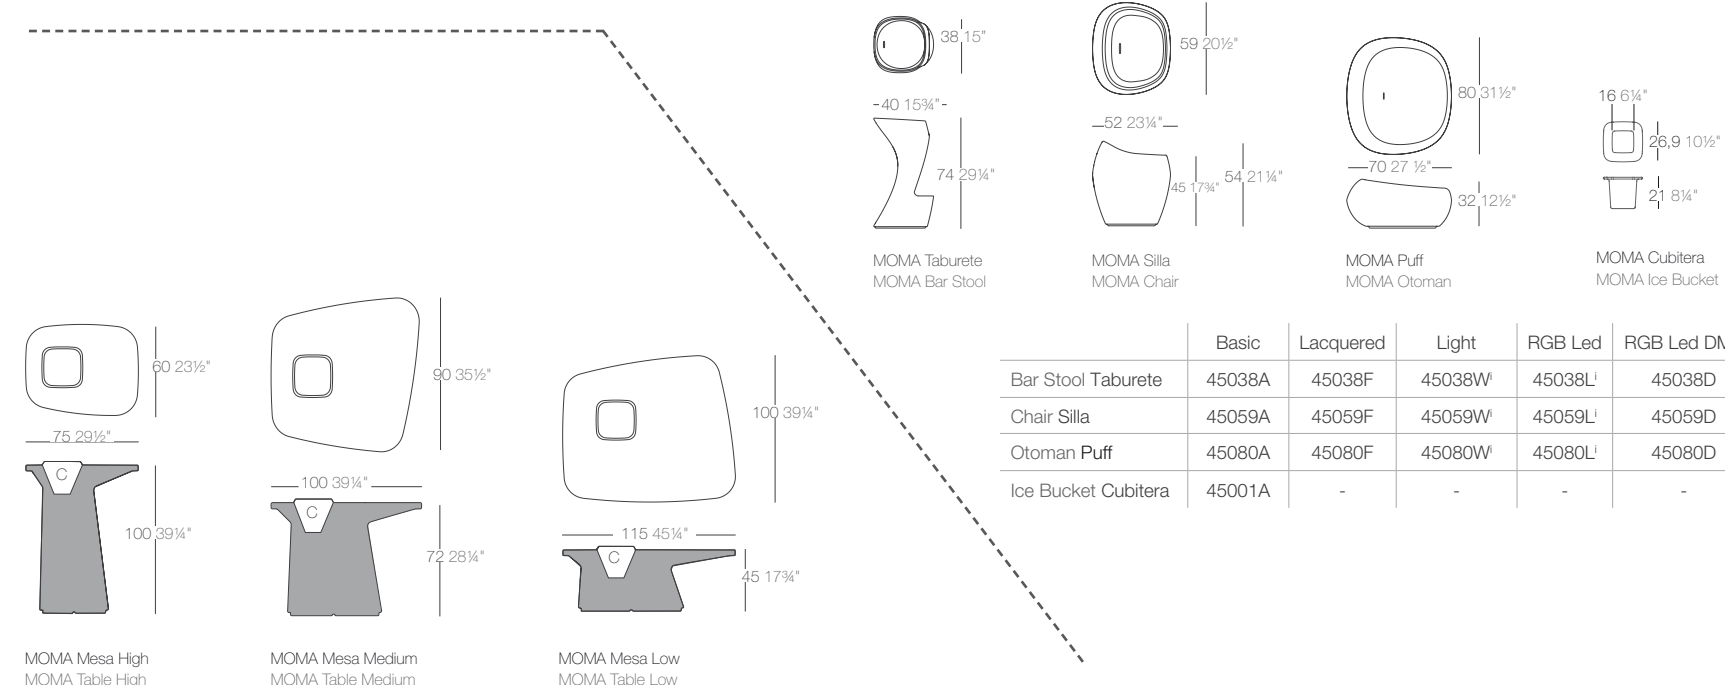

MOMA

by Javier Mariscal

	Basic	Lacquered	Light	RGB Led	RGB Led DMX
Bar Stool Taburete	45038A	45038F	45038W^a	45038L^a	45038D
Chair Silla	45059A	45059F	45059W^a	45059L^a	45059D
Otoman Puff	45080A	45080F	45080W^a	45080L^a	45080D
Ice Bucket Cubitera	45001A	-	-	-	-

	L Gal	C (d x h) cm in	Basic	Self-Watering	Lacquered	Light	RGB Led	RGB Led DMX
High Table Mesa High	7 1¼"	20 x 20 7¾" x 7¾"	45075A	45075R	45075F	45075W^b	45075L^b	45075D^b
Medium Table Mesa Medium	7 1¼"	20 x 20 7¾" x 7¾"	45100A	45100R	45100F	45100W^b	45100L^b	45100D^b
Low Table Mesa Low	7 1¼"	20 x 20 7¾" x 7¾"	45115A	45115R	45115F	45115W^b	45115L^b	45115D^b