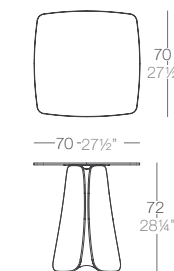

PEZZETTINA Mesa 70
PEZZETTINA Table 70