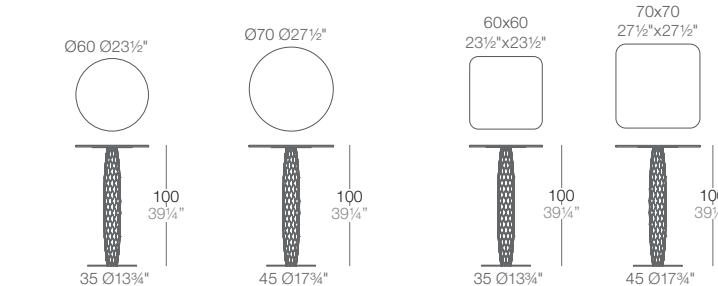

VASES Mesa Alta Redonda VASES Round Bar Table
VASES Mesa Alta Cuadrada VASES Square Bar Table

	Basic	Lacquered
Round Bar Table Ø23½" Mesa Alta Redonda Ø60	47072	47072F
Round Bar Table Ø27½" Mesa Alta Redonda Ø70	47078	47078F
Square Bar Table 23½" Mesa Alta Cuadrada 60	47072C	47072CF
Square Bar Table 27½" Mesa Alta Cuadrada 70	47078C	47078CF

L_ posibilidad de cable transparente e interruptor para interior.
L_ possibility of transparent cable & switch for indoor.