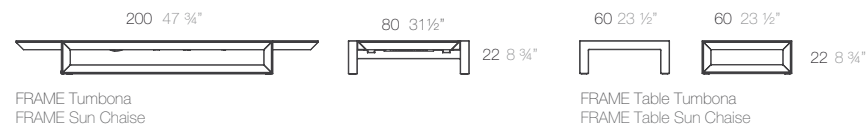

FRAME COLLECTION by Ramon Esteve

	Basic	Lacquered	Cushion Acolchado
Longue chair Butaca	54088	54088F	54088CO
Sofa Sofá	54095	54095F	54095CO
Coffee Table Mesa Sofá	54089	54089F	-
Ottoman Puff	54102	54102F	-
Table 100 Mesa 100	54090	54090F	-
Table 200 Mesa 200	54091	54091F	-
Armchair Sillón	54094	54094F	54094CO
Chair Silla	54093	54093F	54093CO
Stool Taburete bajo	54096	54096F	54096CO
Bench Banco	54087	54087F	54087CO
Sun Chaise Tumbona	54097	54097F	54097CO
Table Sun Chaise Mesa Tumbona	54092	54092F	-
Table 50 Mesa 50	54075	54075F	-
Bar Stool Taburete	54076	54076F	54076CO

STONE COLLECTION by Stefano Giovannoni

	Basic	Lacquered	Light	RGB Led	RGB Led DMX	Cushion Acolchado	Top Cubre
Sofa Sofá	55005	55005F	55005W^b	55005L^b	55005D^b	55005CO	-
Lounge Chair Poltrona	55006	55006F	55006W^b	55006L^b	55006D^b	55006CO	-
Table Mesa	55007	55007F	55007W^b	55007L^b	55007D^b	-	55007C

STONE COLLECTION

	L Gal	C (d x d') x h cm in	Basic	Self-Watering	Lacquered	Light	RGB Led	RGB Led DMX
Planter 40 Maceta 40	32 8 ½	(52 x 39) x 26 (20½" x 15¼") x 10¼"	55008A	55008R	55008F	55008W^b	55008L^b	55008D^b
Planter 70 Maceta 70	20 5 ½	(37 x 29) x 28 (14½" x 11½") x 10¼"	55009A	55009R	55009F	55009W^b	55009L^b	55009D^b
Planter 100 Maceta 100	52 13 ½	(54 x 44) x 39 (21¼" x 15¼") x 15¼"	55010A	55010R	55010F	55010W^b	55010L^b	55010D^b
Planter 120 Maceta 120	105 27 ½	(65 x 56) x 46 (25½" x 22") x 18"	55011A	55011R	55011F	55011W^b	55011L^b	55011D^b
Planter XL Maceta XL	252 66 ½	(90 x 72) x 62 (35½" x 28¼") x 24½"	55012A	55012R	55012F	55012W^b	55012L^b	55012D^b

b_ self-watering included.
l_ possibility of transparent cable & switch for indoor.
b_ incluye sistema de autorriego.
l_ posibilidad de cable transparente e interruptor para interior.

PILLOW COLLECTION by Stefano Giovannoni