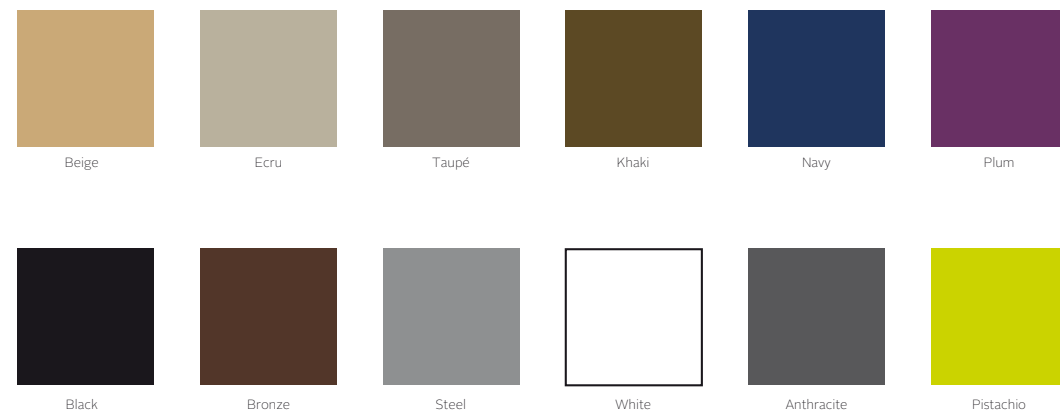

NEW COLORS 2014 -15

New color range for different VONDOM finishes, available in 2014.

Nueva colección de colores para los distintos acabados de VONDOM, disponibles en 2014.