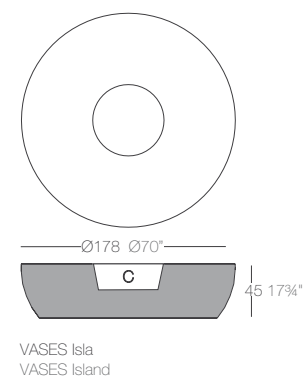

L Gal	C (d x h) cm in	Basic	Self-Watering	Lacquered	Light	RGB Led	Cushion Acolchado
Island Isla	103 271/4	Ø69 x 39 Ø27¼" x 15¼"	47178A	47178R	47178F	47178W^b	47178L^b	44578CO

Thick Cushion Isla: 4 cm / 1 ½" Grosor Acolchado Isla: 4 cm

b_ incluye sistema de autorriego self-watering included.
L_ posibilidad de cable transparente e interruptor para interior. possibility of transparent cable & switch for indoor.