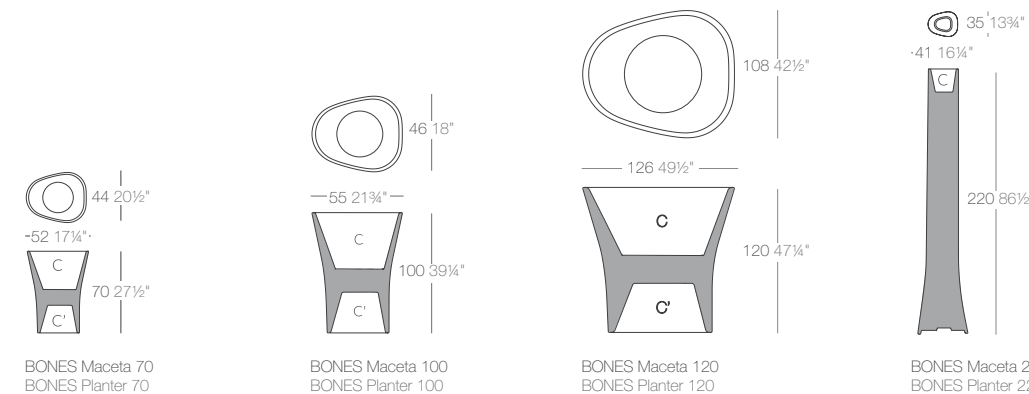

L Gal	L' Gal	C (d x h) cm in	C' (d x h) cm in	Basic	Self-Watering	Lacquered	Light	RGB Led	RGB Led DMX
Planter 70 Maceta 70	29 7¾	10 2¾	(47 x 38) x 28 (19¾" x 15") x 11"	(31 x 25) x 20 (12½" x 9¾") x 9¾"	57002A	57002R	57002F	57002W^b	57002L^b	57002D^b
Planter 100 Maceta 100	30,5 8	14 3¾	(50 x 39) x 28 (19¾" x 15¼") x 11"	(31 x 24) x 28 (12½" x 9½") x 11"	57003A	57003R	57003F	57003W^b	57003L^b	57003D^b
Planter 120 Maceta 120	452 119	143 37¾	(126 x 104) x 63 (49½" x 41") x 24¾"	(86 x 71) x 46 (33¾" x 27½") x 18"	57004A	57004R	57004F	57004W^b	57004L^b	57004D^b
Planter 220 Maceta 220	4 1	-	(21 x 17) x 19 Ø6¾" x 7½"	-	57001A	-	57001F	57001W^b	57001L^b	57001D^b

BONES COLLECTION

by Ludovica+Roberto Palomba

b_ self-watering included.
i_ possibility of transparent cable & switch for indoor.
b_ incluye sistema de autorriego.
i_ posibilidad de cable transparente e interruptor para interior.