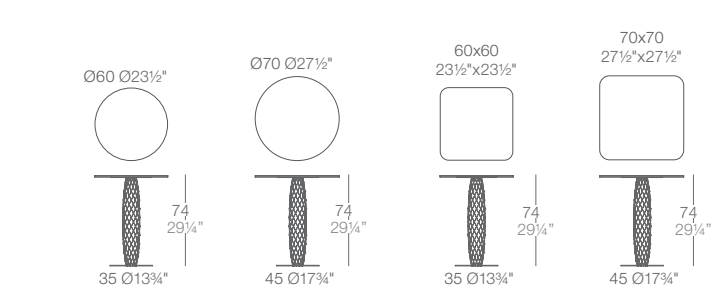

VASES Mesa Redonda VASES Round Table  
VASES Mesa Cuadrada VASES Square Table

	Basic	Lacquered
Round Table Ø23½" Mesa Redonda Ø60	47073	47073F
Round Table Ø27½" Mesa Redonda Ø70	47074	47074F
Square Table 23½" Mesa Cuadrada 60	47073C	47073CF
Square Table 27½" Mesa Cuadrada 70	47074C	47074CF